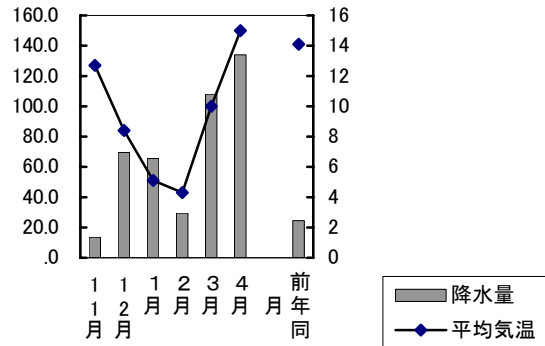

町名	学区名	世帯数	人口	男	女
西大寺中野	芥子山, 西大寺	1 301	3 374	1 610	1 764
金岡東町一丁目	西大寺南, 西大寺	357	874	394	480
芳賀	馬屋下, 桃丘	1 211	3 575	1 660	1 915
妹尾	妹尾, 福田	3 607	9 424	4 537	4 887
箕島	妹尾, 箕島	1 936	5 156	2 526	2 630
浦間	平島, 御休	148	373	165	208
藤田	第一藤田, 第二藤田, 第三藤田	4 697	12 961	6 357	6 604
御津宇垣	御津, 御津南	373	947	454	493
御津川高	御津, 御津南	43	89	41	48
御津矢原	御津, 五城	277	667	329	338
建部町品田	建部, 福渡	160	438	211	227

* 三勲学区の東山三丁目地内, 大元学区の西市地内, 及び財田学区の雄町地内は
住民登録人口なし。

5 気象

岡山観測所

単位 °C,mm,h

年	月	次	平均気温	降水量	日照時間	
平成	16	年	17.1	1480.0	2190.4	
	17	年	16.4	732.5	2115.9	
	18	年	16.4	1254.0	1866.1	
	19	年	11	12.7	13.5	163.5
		12	8.4	69.5	133.0	
		1	5.1	65.5	130.6	
	20	年	2	4.3	29.5	154.1
		3	10.0	108.0	206.3	
		4	15.0	134.0	197.4	
		前年同月	14.1	24.5	188.3	