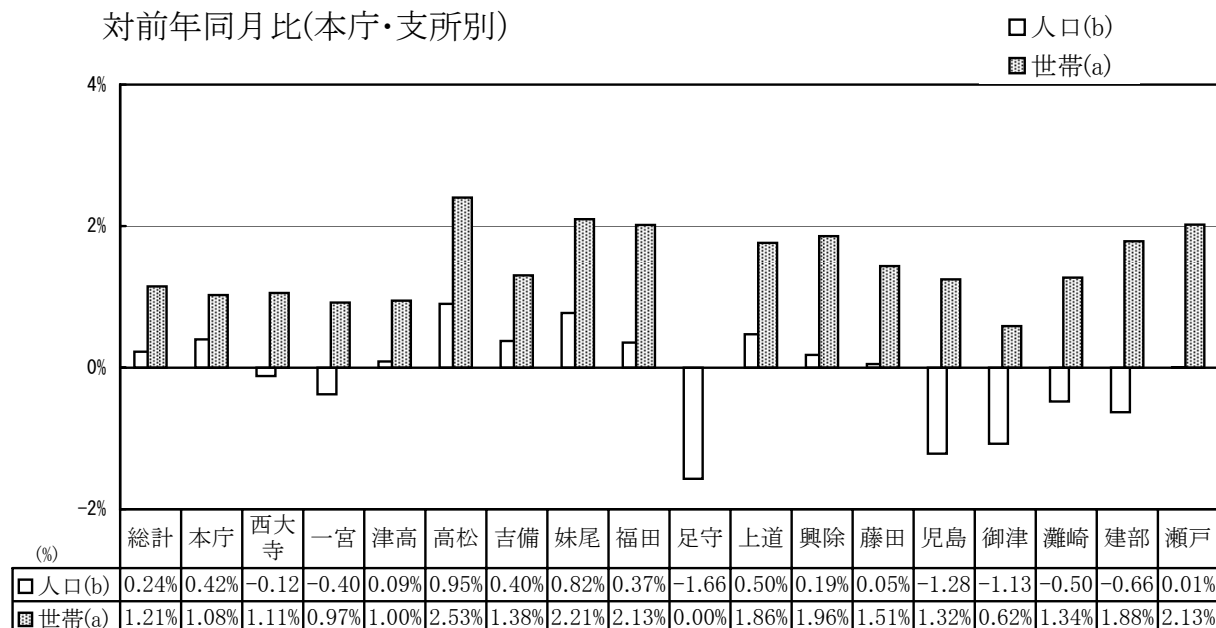

2 本庁支所別住民基本台帳人口及び外国人登録人口

(平成20年5月末)

区 分	人口総数 (b+c)	住 民 基 本 台 帳 人 口					
		世帯(a)	人口(b)		対前月増加数		
			男	女	世帯	人口	
岡山市計	696 236	288 306	686 555	330 350	356 205	270	191
本庁	413 490	183 052	406 073	195 613	210 460	161	219
西大寺支所	67 262	25 433	66 718	31 856	34 862	25	0
一宮支所	22 019	8 124	21 877	10 343	11 534	6	4
津高支所	19 929	7 889	19 740	9 544	10 196	17	17
高松支所	17 773	6 353	17 710	8 497	9 213	11	△ 11
吉備支所	23 848	9 063	23 691	11 404	12 287	1	2
妹尾支所	14 728	5 543	14 580	7 063	7 517	1	12
福田支所	10 521	3 794	10 454	5 072	5 382	5	8
足守支所	7 448	2 876	7 423	3 520	3 903	3	△ 14
上道支所	16 893	6 194	16 767	8 141	8 626	4	△ 9
興除支所	14 349	4 995	14 217	6 836	7 381	1	△ 1
藤田支所	13 083	4 697	12 961	6 357	6 604	20	20
児島支所	6 690	2 618	6 623	3 183	3 440	5	△ 9
御津支所	10 301	3 893	10 037	4 791	5 246	△ 5	△ 9
灘崎支所	16 281	5 440	16 215	7 881	8 334	△ 1	△ 27
建部支所 注(3)	6 643	2 542	6 590	3 139	3 451	5	△ 13
瀬戸支所 注(3)	14 978	5 800	14 879	7 110	7 769	11	2

対前年同月比(本庁・支所別)