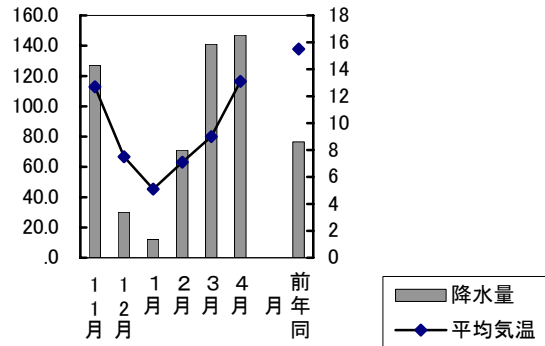

6 気象

岡山観測所

単位 °C,mm,h

年 月 次	平均気温	降水量	日照時間
平成 19年	17.0	773.0	2051.9
20年	16.6	951.5	2022.2
21年	16.6	1074.0	1995.8
21年 11 月	12.7	127.0	131.2
12 月	7.5	30.0	168.2
22年 1 月	5.1	12.0	173.9
2 月	7.1	71.0	136.4
3 月	9.0	141.0	140.3
4 月	13.1	147.0	155.9
前年同月	15.5	76.5	233.4

資料 岡山地方気象台「岡山県気象月報」

7 消費者物価指数

岡山市

平成22年3月

指数 平成17年=100

項目 (中分類)	指数	前月比(%)	前年同月比(%)
総合	99.9	0.5	-1.5
生鮮食品を除く総合	100.2	0.4	-1.6
持家の帰属家賃を除く総合	99.8	0.6	-1.6
食料	101.3	0.6	-1.7
生鮮食品 (a)	93.2	2.9	3.6
穀類	102.5	1.8	-6.4
魚介類	104.2	7.9	4.9
(うち)生鮮魚介類	94.0	12.7	7.4
肉類	94.6	-0.8	-8.8
乳卵類	103.7	0.8	-2.4
野菜・海藻類	100.9	-1.3	1.4
(うち)生鮮野菜	99.5	-2.4	3.0
果物	85.1	-0.9	-0.7
(うち)生鮮果物	84.7	-1.5	-0.6
油脂・調味料	99.5	-1.1	-1.6
菓子類	109.2	0.2	-2.5
調理食品	103.7	-0.6	-2.1
飲料	92.0	-0.2	-3.4
酒類	102.3	0.0	-3.6
外食	103.0	0.0	0.0
住居	100.7	0.1	-0.9
家賃	100.2	-0.1	-0.7
設備修繕・維持	103.6	0.9	-1.5
光熱水	106.7	0.5	-5.4
電気	102.7	0.0	-8.3
ガス	114.6	1.6	-6.8
他の光熱	110.3	0.0	6.1
上下水道料	104.3	0.0	0.0
家具・家事用品	98.5	-1.0	-5.0
家庭用耐久財	91.7	-0.2	-5.8
室内装備品	97.9	-3.9	0.5
寝具類	88.5	-3.9	-6.2
家事雑貨	113.5	-1.4	-7.4
家事用消耗品	98.5	-0.1	-8.3
家事サービス	98.5	0.0	0.0
被服及び履物	96.5	4.3	-2.3

(a)生鮮魚介, 生鮮野菜, 生鮮果物

つづき

項目 (中分類)	指数	前月比(%)	前年同月比(%)
衣料	97.3	4.2	-2.1
和服	107.5	0.0	0.0
洋服	96.4	4.6	-2.3
シャツ・セーター・下着類	88.7	8.7	-4.6
シャツ・セーター類	86.3	15.4	-2.7
下着類	93.8	-2.6	-8.1
履物類	111.5	0.0	-1.6
他の被服	99.1	0.4	1.1
被服関連サービス	103.2	0.0	2.1
保健医療	99.8	0.6	-1.2
医薬品・健康保持用摂取品	98.9	1.3	-2.6
保健医療用品・器具	93.1	1.9	-2.1
保健医療サービス	102.5	0.0	0.0
交通・通信	97.8	0.3	1.0
交通	99.7	2.0	-1.5
自動車等関係	98.8	-0.1	2.3
通信	93.6	0.1	-1.0
教育	102.2	0.0	0.3
授業料等	102.6	0.0	0.3
教科書・学習参考教材	108.2	0.0	0.0
補習教育	100.8	0.0	0.2
教養娯楽	95.1	0.2	-2.2
教養娯楽用耐久財	55.1	1.3	-21.7
教養娯楽用品	104.0	-1.0	-0.7
書籍・他の印刷物	101.4	-0.2	0.2
教養娯楽サービス	98.9	0.7	-0.4
諸雑費	101.4	0.2	-0.5
理美容サービス	97.6	0.0	-1.1
理美容用品	98.5	1.1	-1.0
身の回り用品	105.9	0.0	-0.9
たばこ	109.2	0.0	0.0
他の諸雑費	101.9	0.0	0.3
エネルギー	105.9	0.4	-0.8
教育関係費	102.8	0.0	0.5
教養娯楽関係費	95.7	0.6	-2.1
情報通信関係費	95.0	0.0	-0.8

資料 総務省統計局「消費者物価指数月報」