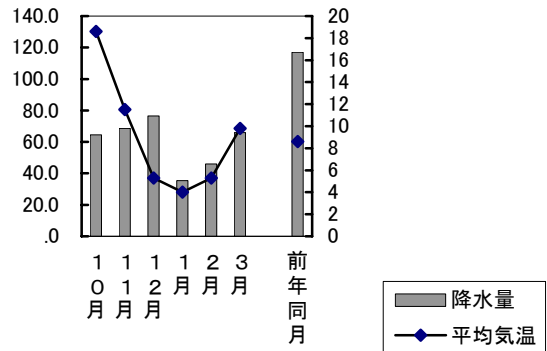

6 気象

岡山観測所

単位 °C,mm,h

年 月 次	平均気温	降水量	日照時間	
平成 22年	16.7	1216.0	2096.9	
23年	16.3	1416.5	2028.2	
24年	16.1	1106.0	2051.5	
24年	1 0 月	18.6	64.5	203.5
	1 1 月	11.5	68.5	156.3
	1 2 月	5.3	76.5	152.1
25年	1 月	4.0	35.5	169.8
	2 月	5.3	46.0	145.7
	3 月	9.8	66.0	183.5
前年同月	8.6	117.0	148.8	

資料 岡山地方気象台「岡山県気象月報」

7 消費者物価指数

岡山市

平成25年2月

指数 平成22年=100

項目 (中分類)	指数	前月比(%)	前年同月比(%)
総合	99.4	0.0	-0.6
生鮮食品を除く総合	99.5	0.2	-0.2
持家の帰属家賃を除く総合	99.4	0.0	-0.6
食料	100.2	-0.6	-1.6
生鮮食品 (a)	98.5	-4.5	-11.2
穀類	102.5	0.4	0.1
魚介類	98.7	-0.9	-3.3
(うち)生鮮魚介類	99.4	-1.1	-5.7
肉類	101.4	1.2	0.4
乳卵類	100.9	-0.6	1.4
野菜・海藻	95.3	-5.8	-11.3
(うち)生鮮野菜	92.5	-9.5	-15.7
果物	108.3	-0.7	-9.8
(うち)生鮮果物	108.4	-0.7	-10.6
油脂・調味料	94.2	-2.1	-2.0
菓子類	101.1	2.1	1.8
調理食品	103.9	0.3	3.1
飲料類	98.1	-1.7	-1.2
酒類	94.1	-0.5	-1.7
外食	101.0	0.0	0.0
住居賃	100.2	-0.1	-0.1
家備修繕・維持	99.7	-0.1	-0.8
光熱・水道	102.9	-0.5	3.0
電気代	105.2	0.2	1.1
ガス代	105.7	-0.1	0.1
他の光熱代	104.5	-0.2	1.0
上下水道料	132.6	6.0	18.7
家具・家事用品	100.0	0.0	0.0
家庭用耐久財	94.2	1.4	-2.9
室内装備品	90.0	3.8	-4.4
寝具類	92.2	1.7	-5.6
家事雑貨	102.9	-0.5	-5.0
家事用消耗品	91.0	-0.3	-1.8
家事サービス	98.5	1.3	-1.3
被服及び履物	99.2	0.0	0.0
	99.5	1.4	0.3

(a)生鮮魚介, 生鮮野菜, 生鮮果物

つづき

項目 (中分類)	指数	前月比(%)	前年同月比(%)
衣料	94.9	7.8	-1.0
和服	104.0	1.3	4.0
洋服	94.8	7.8	-1.0
シャツ・セーター・下着類	107.3	-4.3	5.6
シャツ・セーター類	109.4	-4.7	7.6
下着類	101.9	-3.3	0.2
履物類	105.1	0.0	0.2
他の被服	89.5	-3.7	-11.9
被服関連サービス	99.2	0.0	0.3
保健医療	98.3	-0.3	-1.1
医薬品・健康保持用摂取品	95.3	-0.9	-1.4
保健医療用品・器具	96.3	-0.3	-5.0
保健医療サービス	100.1	0.0	0.2
交通・通信	101.6	0.4	0.9
交通	100.6	0.1	0.7
自動車等関係費	103.8	0.6	2.1
通信	96.5	0.0	-2.1
教育	98.4	0.0	0.3
授業料等	97.3	0.0	0.3
教科書・学習参考教材	103.2	0.0	3.0
補習教育	101.3	0.0	0.0
教養娯楽	91.2	-0.2	-2.3
教養娯楽用耐久財	52.8	4.2	-17.8
教養娯楽用品	99.5	-0.8	-2.0
書籍・他の印刷物	100.9	-0.1	0.5
教養娯楽サービス	97.5	-0.6	0.0
諸雑費	101.3	0.2	-1.0
理美容サービス	98.4	0.0	0.0
理美容用品	92.7	-1.8	-2.9
身の回り用品	98.5	4.6	-1.8
たばこ	126.2	0.0	0.0
他の諸雑費	104.4	0.0	-0.3
エネルギー	109.3	1.0	3.8
教育関係費	98.8	0.0	0.2
教養娯楽関係費	91.7	-0.1	-2.2
情報通信関係費	97.8	0.0	-1.7

資料 総務省統計局「消費者物価指数月報」