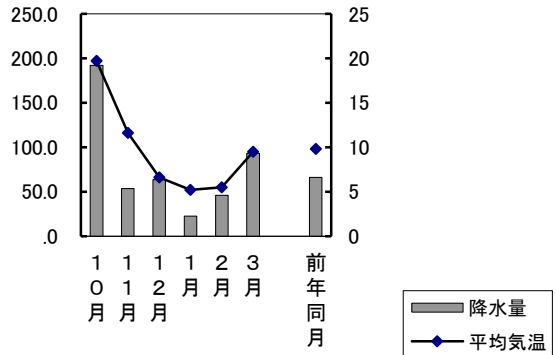

6 気象

岡山観測所

単位 °C,mm,h

年 月 次	平均気温	降水量	日照時間
平成 22年	16.7	1216.0	2096.9
23年	16.3	1416.5	2028.2
24年	16.1	1106.0	2051.5
25年			
1 0 月	19.7	192.0	153.1
1 1 月	11.6	53.5	165.1
1 2 月	6.6	63.5	158.6
26年			
1 月	5.2	22.5	169.4
2 月	5.5	46.0	118.6
3 月	9.5	93.0	192.0
前年同月	9.8	66.0	183.5

資料 岡山地方気象台「岡山県気象月報」

7 消費者物価指数

岡山市

平成26年2月

指数 平成22年=100

項目 (中分類)	指数	前月比(%)	前年同月比(%)
総 合	100.5	0.2	1.1
生 鮮 食 品 を 除 く 総 合	100.3	0.4	0.8
持家の帰属家賃を除く総合	100.7	0.2	1.3
食 料	102.5	-0.3	2.3
生 鮮 食 品 (a)	107.9	-3.3	9.5
穀 類	98.1	0.2	-4.3
魚 介 類	116.1	1.3	17.6
(うち)生鮮魚介類	125.0	1.9	25.8
肉 類	107.5	0.9	6.0
乳 卵 類	104.3	2.7	3.4
野 菜 ・ 海 藻	98.6	-4.9	3.5
(うち)生鮮野菜	96.9	-8.0	4.8
果 物	104.4	-2.4	-3.7
(うち)生鮮果物	103.6	-3.2	-4.4
油 脂 ・ 調 味 料	97.0	-0.5	3.0
菓 子 類	98.1	-0.1	-3.0
調 理 食 品	106.5	-0.6	2.5
飲 料 類	98.1	0.1	0.0
酒 類	92.9	0.0	-1.3
外 食	102.2	0.3	1.2
住 居	100.1	0.0	-0.1
家 賃	99.5	0.1	-0.2
設 備 修 繕 ・ 維 持	103.0	-0.1	0.1
光 熱 ・ 水 道	108.6	0.1	3.2
電 気 代	110.5	0.2	4.5
ガ ス 代	108.0	0.0	3.4
他 の 光 熱	138.9	1.0	4.7
上 下 水 道 料	100.0	0.0	0.0
家 具 ・ 家 事 用 品	92.7	1.5	-1.5
家 庭 用 耐 久 財 産	88.3	8.0	-2.0
室 内 装 備 品	88.5	0.3	-4.0
寝 具 類	87.1	-9.0	-15.4
家 事 雑 貨	95.4	-0.7	4.9
家 事 用 消 耗 品	97.6	0.3	-0.9
家 事 サ ー ビ ス	98.3	0.0	-0.8
被 服 及 び 履 物	97.6	2.7	-2.0

(a)生鮮魚介, 生鮮野菜, 生鮮果物

つづき

項目 (中分類)	指数	前月比(%)	前年同月比(%)
衣 料	96.3	6.6	1.5
和 服	101.4	0.0	-2.5
洋 服	96.3	6.7	1.5
シャツ・セーター・下着類	98.4	-1.0	-8.3
シャツ・セーター類	96.2	-0.9	-12.0
下 着 類	104.0	-1.1	2.0
履 物 類	105.1	0.0	0.0
他 の 被 服	88.8	2.6	-0.7
被 服 関 連 サ ー ビ ス	99.2	0.0	0.0
保 健 医 療	97.5	-0.1	-0.8
医 薬 品 ・ 健 康 保 持 用 摂 取 品	93.8	-1.2	-1.6
保 健 医 療 用 品 ・ 器 具	93.4	1.0	-3.0
保 健 医 療 サ ー ビ ス	100.2	0.0	0.1
交 通 ・ 通 信	102.9	0.3	1.3
交 通	100.2	0.0	-0.4
自 動 車 等 関 係 費	105.6	0.4	1.7
通 信	97.4	0.1	0.9
教 育	98.6	0.2	0.1
授 業 料 等	97.0	0.0	-0.4
教 科 書 ・ 学 習 参 考 教 材	109.8	0.0	6.4
補 習 教 育	102.2	0.8	0.8
教 養 娛 楽	92.1	0.2	1.0
教 養 娛 楽 用 耐 久 財 産	54.5	0.0	3.3
教 養 娛 楽 用 品	102.0	0.5	2.5
書 籍 ・ 他 の 印 刷 物	101.2	0.0	0.2
教 養 娛 楽 サ ー ビ ス	97.8	0.2	0.3
諸 雑 費	104.5	0.7	3.2
理 美 容 サ ー ビ ス	98.4	0.0	0.0
理 美 容 用 品	93.8	-0.2	1.1
身 の 回 り 用 品	104.5	5.3	6.2
た の ば こ	126.2	0.0	0.0
他 の 諸 雑 費	110.5	0.0	5.9
エ ネ ル ギ ー	113.4	0.6	3.8
教 育 関 係 費	98.9	0.1	0.1
教 養 娛 楽 関 係 費	92.5	0.3	0.9
情 報 通 信 関 係 費	97.9	0.0	0.1

資料 総務省統計局「消費者物価指数月報」