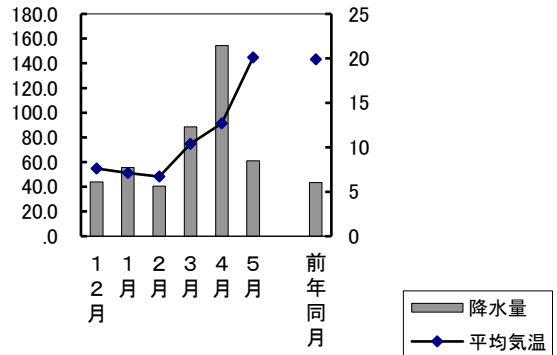

6 気象

岡山観測所

単位 °C,mm,h

年 月 次	平均気温	降水量	日照時間
2017年(平成29年)	15.7	1205.5	2129.6
2018年(平成30年)	16.3	1410.0	2229.2
2019年(令和元年)	16.5	921.5	2065.7
令和2年			
1 2 月	7.6	44.0	120.5
1 月	7.1	55.5	130.6
2 月	6.7	40.5	157.3
3 月	10.4	88.5	196.1
4 月	12.7	154.5	223.0
5 月	20.1	61.0	222.4
前年同月	19.9	43.5	271.3

資料 岡山地方気象台「岡山県気象月報」

7 消費者物価指数

岡山市

令和2年4月

指数 平成27年=100

項目 (中分類)	指数	前月比(%)	前年同月比(%)
総 合	101.3	-0.2	0.4
生鮮食品を除く総合	101.2	-0.4	0.2
持家の帰属家賃を除く総合	101.5	-0.3	0.3
食 料	104.8	0.9	2.8
生鮮食品 (a)	104.6	4.3	5.1
穀 類	108.8	2.0	5.0
魚 介 類	104.3	-0.4	-5.5
(うち)生鮮魚介類	100.4	-0.7	-8.8
肉 類	102.2	1.8	2.0
乳 卵 類	100.5	-0.8	-0.1
野菜・海藻	101.0	6.9	8.2
(うち)生鮮野菜	98.6	11.1	12.3
果 物	122.3	0.6	12.8
(うち)生鮮果物	123.1	0.6	14.7
油脂・調味料	101.7	-1.2	1.1
菓子 類	104.3	-0.2	2.1
調理 食 品	99.7	-0.3	0.3
飲 料 類	102.3	-2.7	0.2
酒 類	105.0	0.7	3.2
外 食	108.7	0.9	4.5
住 居	99.9	0.0	1.0
家 賃	100.1	0.0	1.0
設備修繕・維持	97.9	0.1	0.3
光熱・水道	101.9	-0.1	-1.0
電 気 代	104.9	0.0	-2.8
ガ ス 代	95.3	0.1	-0.4
他の光熱	113.2	-4.5	1.5
上下水道料	101.9	0.0	1.9
家具・家事用品	103.4	-0.8	-0.9
家庭用耐久財	97.8	-1.1	-6.2
室内装備品	103.4	0.3	-2.6
寝 具 類	130.6	0.3	2.9
家事 雑 貨	105.5	-0.1	2.0
家事用消耗品	100.4	-2.3	3.3
家事サービス	101.7	0.0	1.8
被服及び履物	100.8	0.7	1.4

(a)生鮮魚介, 生鮮野菜, 生鮮果物

(b)電気代, 都市ガス代, プロパンガス, 灯油及びガソリン

つづき

項目 (中分類)	指数	前月比(%)	前年同月比(%)
衣 料	101.9	-1.1	3.5
和 服	105.3	0.0	1.8
洋 服	101.9	-1.1	3.5
シャツ・セーター・下着類	102.4	7.5	-1.6
シャツ・セーター類	101.7	11.6	-2.0
下 着 類	103.9	-1.2	-0.6
履 物 類	94.2	-3.1	-2.2
他 の 被 服	99.3	-2.2	5.2
被服関連サービス	104.6	0.0	2.9
保 健 医 療	105.0	0.2	1.7
医薬品・健康保持用摂取品	99.8	1.0	0.7
保健医療用品・器具	108.1	1.8	9.3
保健医療サービス	106.4	-0.6	-0.2
交 通 ・ 通 信	97.5	-2.7	-1.8
交 通	103.2	-0.1	2.2
自動車等関係費	101.1	-4.7	-2.6
通 信	89.3	-0.3	-2.3
教 育	95.9	0.0	-1.4
授 業 料 等	87.3	-2.2	-7.7
教科書・学習参考教材	102.9	0.6	1.7
補習 教 育	105.3	2.2	5.3
教 養 娛 楽	102.5	-1.0	-0.4
教養娯楽用耐久財	99.0	-0.3	-1.6
教養娯楽用品	95.7	-3.8	-6.4
書籍・他の印刷物	108.2	0.0	5.6
教養娯楽サービス	104.4	-0.3	0.8
諸 雑 費	95.4	-0.4	-4.0
理 美 容 サ ー ビ ス	100.4	-1.1	3.3
理 美 容 用 品	98.6	-1.1	0.3
身 の 回 り 用 品	108.6	1.3	6.4
た の ば こ	113.5	0.0	1.7
他 の 諸 雑 費	83.4	0.0	-15.2
エ ネ ル ギ ー (b)	100.2	-3.3	-5.3
教 育 関 係 費	98.0	-0.7	-1.2
教 養 娛 楽 関 係 費	102.9	-0.6	0.4
情 報 通 信 関 係 費	92.5	0.2	-1.3

資料 総務省統計局「消費者物価指数月報」