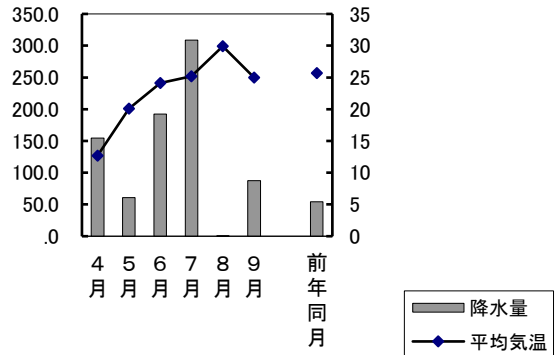

6 気象

岡山観測所

単位 °C,mm,h

年 月 次		平均気温	降水量	日照時間
2017年(平成29年)		15.7	1205.5	2129.6
2018年(平成30年)		16.3	1410.0	2229.2
2019年(令和元年)		16.5	921.5	2065.7
2020年(令和2年)				
4	月	12.7	154.5	223.0
5	月	20.1	61.0	222.4
6	月	24.1	192.5	167.6
7	月	25.2	308.5	90.0
8	月	29.9	.5	260.8
9	月	25.0	87.5	154.3
前年同月		25.7	54.0	188.0

資料 岡山地方気象台「岡山県気象月報」

7 消費者物価指数

岡山市

令和2年8月

指数 平成27年=100

項目 (中分類)	指数	前月比(%)	前年同月比(%)
総 合	101.4	-0.1	0.1
生鮮食品を除く総合	100.7	-0.4	-0.4
持家の帰属家賃を除く総合	101.6	-0.1	0.1
食 料	105.9	0.6	3.0
生 鮮 食 品 (a)	116.8	6.9	11.2
穀 類	107.3	-0.9	2.6
魚 介 類	105.4	-1.8	-3.9
(うち)生鮮魚介類	101.0	-2.8	-7.3
肉 類	101.0	-1.0	1.3
乳 卵 類	101.4	-0.9	-1.2
野 菜 ・ 海 藻	114.8	10.7	18.4
(うち)生鮮野菜	117.5	15.5	26.3
果 物	136.3	3.8	11.2
(うち)生鮮果物	139.5	4.9	13.1
油 脂 ・ 調 味 料	100.5	-0.4	-0.2
菓 子 類	101.7	-1.1	-1.3
調 理 食 品	100.6	-0.6	2.9
飲 料	98.4	-0.8	-3.8
酒 類	103.1	-0.2	2.1
外 食	107.9	0.0	3.5
住 居	99.9	0.0	0.6
家 賃	100.1	0.0	0.4
設 備 修 繕 ・ 維 持	98.2	0.3	2.4
光 熱 ・ 水 道	99.1	-0.8	-2.7
電 気 代	102.0	-1.5	-4.0
ガ ス 代	94.7	-0.1	0.1
他 の 光 熱	111.2	0.0	-0.4
上 下 水 道 料	97.0	0.0	-3.0
家 具 ・ 家 事 用 品	104.7	0.1	-0.1
家 庭 用 耐 久 財	101.3	0.9	-1.8
室 内 装 備 品	101.1	-0.2	-2.8
寝 具 類	127.0	0.0	-8.2
家 事 雑 貨	110.8	-0.3	7.0
家 事 用 消 耗 品	97.4	-0.6	0.1
家 事 サ ー ビ ス	101.7	0.0	1.8
被 服 及 び 履 物	96.3	-2.4	0.7

(a)生鮮魚介,生鮮野菜,生鮮果物

(b)電気代,都市ガス代,プロパンガス,灯油及びガソリン

つづき

項目 (中分類)	指数	前月比(%)	前年同月比(%)
衣 料	98.7	-2.2	3.9
和 服	105.3	0.0	1.8
洋 服	98.7	-2.2	3.9
シャツ・セーター・下着類	93.5	-2.3	0.2
シャツ・セーター類	90.2	-2.9	-0.2
下 着 類	101.7	-1.0	1.0
履 物 類	91.0	-3.5	-5.7
他 の 被 服	94.6	-3.3	-5.6
被 服 関 連 サ ー ビ ス	104.6	0.0	2.9
保 健 医 療	105.2	-0.2	1.9
医薬品・健康保持用摂取品	99.9	-0.8	0.7
保健医療用品・器具	109.1	-0.1	9.9
保健医療サービス	106.4	0.0	-0.2
交 通 ・ 通 信	98.5	0.7	-0.8
交 通	104.0	0.7	2.2
自 動 車 等 関 係 費	101.4	1.1	-3.1
通 信	91.4	-0.2	1.9
教 育	95.9	0.0	-1.6
授 業 料 等	87.3	0.0	-9.2
教科書・学習参考教材	102.9	0.0	1.7
補 習 教 育	105.3	0.0	6.8
教 養 娛 楽	102.5	-1.5	-2.5
教養娯楽用耐久財	94.5	-0.5	-6.7
教養娯楽用品	103.5	1.7	3.3
書籍・他の印刷物	108.2	0.2	5.1
教養娯楽サービス	101.7	-3.1	-5.7
諸 雑 費	95.1	-0.9	-4.9
理 美 容 サ ー ビ ス	101.5	0.0	2.3
理 美 容 用 品	99.1	-0.3	0.6
身 の 回 り 用 品	102.9	-6.0	-0.7
た の ば こ	113.5	0.0	1.7
他 の 諸 雑 費	83.4	0.0	-15.2
エ ネ ル ギ ー (b)	99.0	0.2	-5.2
教 育 関 係 費	98.9	0.0	0.0
教 養 娛 楽 関 係 費	102.4	-1.4	-2.3
情 報 通 信 関 係 費	93.6	0.0	2.5

資料 総務省統計局「消費者物価指数月報」