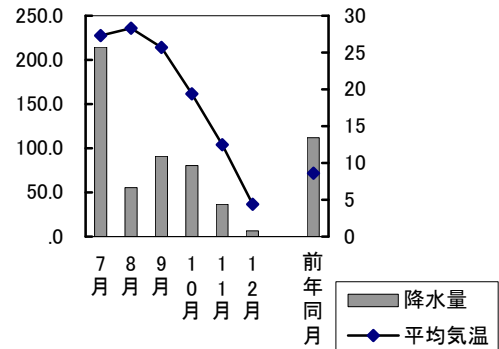

町名	学区名	世帯数	人口	男	女
可知三丁目	可知, 芥子山	368	943	424	519
西大寺中野	芥子山, 西大寺	1 260	3 391	1 615	1 776
金岡東町一丁目	西大寺南, 西大寺	320	824	366	458
芳賀	馬屋下, 桃丘	1 207	3 790	1 788	2 002
妹尾	妹尾, 福田	3 456	9 344	4 510	4 834
箕島	妹尾, 箕島	1 898	5 197	2 552	2 645
浦間	平島, 御休	147	386	174	212
藤田	第一藤田, 第二藤田, 第三藤田	4 521	12 876	6 352	6 524
御津宇垣	御津, 御津南	363	955	464	491
御津川高	御津, 御津南	45	100	46	54
御津矢原	御津, 五条	261	682	345	337

* 三勲学区の東山三丁目地内, 大元学区の西市地内, 及び財田学区の雄町地内は
住民登録人口なし。

5 気象

岡山観測所

単位 °C,mm,h

年 月 次			平均気温	降水量	日照時間
平成	14	年	16.6	827.5	2034.6
	15	年	16.2	1190.0	1830.2
	16	年	17.1	1480.0	2190.4
	17	年			
		7 月	27.3	214.5	149.2
		8 月	28.3	55.5	182.4
		9 月	25.7	91.0	140.9
		10 月	19.4	80.5	163.3
		11 月	12.5	36.5	177.6
		12 月	4.4	6.5	167.1
		前年同月	8.6	112.0	153.3