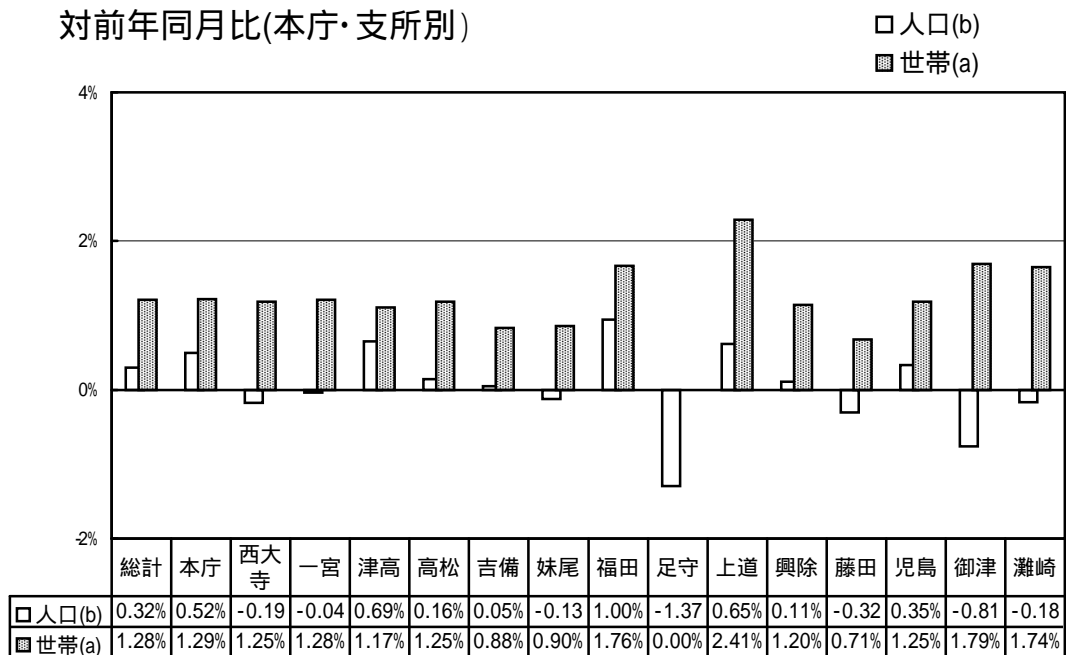

2 本庁支所別住民基本台帳人口及び外国人登録人口 (平成18年1月末)

区分	人口総数 (b+c)	住民基本台帳人口					
		世帯(a)	人口(b)		対前月増加数		
			男	女	世帯	人口	
岡山市計	669 318	270 229	660 389	318 123	342 266	107	59
本庁	408 219	176 621	400 966	193 436	207 530	36	39
西大寺支所	67 398	24 720	66 970	31 980	34 990	3	41
一宮支所	22 260	7 931	22 124	10 486	11 638	8	25
津高支所	19 703	7 602	19 553	9 477	10 076	1	13
高松支所	17 500	5 998	17 435	8 341	9 094	5	4
吉備支所	23 889	8 816	23 733	11 404	12 329	13	5
妹尾支所	14 661	5 354	14 541	7 062	7 479	2	24
福田支所	10 394	3 589	10 334	5 016	5 318	15	32
足守支所	7 663	2 856	7 643	3 611	4 032	1	13
上道支所	16 649	5 903	16 555	8 009	8 546	14	12
興除支所	14 393	4 791	14 279	6 877	7 402	5	5
藤田支所	12 959	4 521	12 876	6 352	6 524	0	4
児島支所 注(5)	6 831	2 508	6 788	3 263	3 525	1	3
御津支所 注(6)	10 494	3 819	10 342	4 938	5 404	6	11
灘崎支所 注(6)	16 305	5 200	16 250	7 871	8 379	5	2

対前年同月比(本庁・支所別)