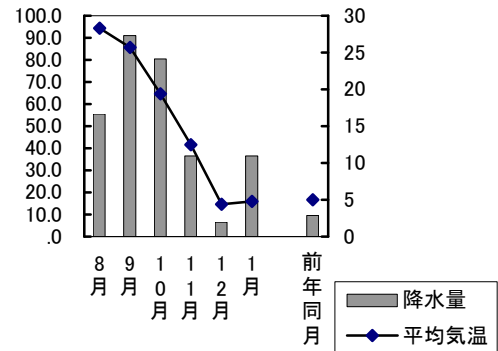

5 気象

岡山観測所

単位 °C,mm,h

				平均気温	降水量
平成	15	年		16.2	1190.0
	16	年		17.1	1480.0
	17	年		16.4	732.5
	17	年	8 月	28.3	55.5
			9 月	25.7	91.0
			10 月	19.4	80.5
			11 月	12.5	36.5
			12 月	4.4	6.5
	18	年	1 月	4.8	36.5
			前年同月	5.0	9.5

)は欠測日数20%以下の欠測を含む。

資料 岡山地方気象台「岡山県気象月報」

6 消費者物価指数

岡山市

平成17年12月

指数 平成12年=100

	指数	前月比(%)	前年同月比(%)
	98.5	0.2	0.0
	97.8	0.2	-0.4
	96.4	0.3	-1.7
	94.7	3.4	-6.8
	89.4	-1.0	-4.6
	95.3	2.6	2.4
(うち)生鮮魚介	93.0	1.9	1.8
	97.6	-1.7	-0.4
	94.2	-1.6	-6.3
(うち)生鮮野菜	97.7	1.8	-5.3
	99.3	4.5	-8.0
(うち)生鮮果物	91.1	3.8	-14.9
	91.4	3.7	-15.0
	92.2	3.1	-2.1
	97.2	-0.3	1.4
調理食品	102.3	-1.4	1.8
	85.0	-0.4	-4.4
酒類	96.4	-0.2	1.4
外食	100.3	0.0	-0.2
住居	101.8	0.0	1.4
家賃	102.3	0.0	1.8
設備修繕・維持	99.6	0.0	-0.3
光熱・水道	104.9	0.5	1.3
電気・ガス代	97.9	0.6	-1.8
電気代	94.8	0.0	-0.6
ガス代	102.7	1.5	-3.5
他の光熱	170.1	0.9	20.3
上下水道料	116.8	0.0	6.2
家具・家事用品	88.8	-0.1	-1.3
家庭用耐久財	85.7	0.0	-0.5
室内装備品	84.0	1.3	-2.0
寝具類	87.2	2.5	-0.6
家事雑貨	93.9	-0.5	0.1
家事用消耗品	83.7	-1.9	-6.2
家事サービス	100.0	0.0	0.0
被服及び履物	99.5	1.5	-0.3

(a)生鮮魚介, 生鮮野菜, 生鮮果物

つづき

	指数	前月比(%)	前年同月比(%)
	100.7	0.9	3.3
和服	129.1	0.0	8.7
洋服	98.4	0.9	2.7
シャツ・セーター類	98.3	2.7	-7.3
下着類	98.9	2.7	-8.3
	96.5	2.8	-4.1
	98.9	1.7	2.7
	98.3	0.6	1.2
生地・糸類	107.3	0.0	0.0
他の被服	102.1	1.3	2.5
被服関連サービス	91.6	0.0	-0.1
	101.1	0.2	0.3
	97.8	0.5	1.3
	87.3	-0.2	-0.9
保健医療サービス	110.7	0.0	0.0
	98.9	0.1	0.5
交通	101.1	1.2	0.3
自動車等関係費	103.3	-0.2	1.8
通信	85.9	-0.2	-3.3
教育	106.2	0.0	0.5
授業料等	105.3	0.0	0.7
教科書・学習参考教材	101.0	0.0	-0.1
補習教育	108.8	0.0	0.0
教養娯楽	89.3	0.0	-0.7
教養娯楽用耐久財	40.0	0.0	-9.3
教養娯楽用品	99.0	0.1	0.2
書籍・他の印刷物	102.1	0.2	0.7
教養娯楽サービス	95.4	-0.1	-0.4
諸雑費	105.4	0.9	2.0
理美容サービス	100.1	0.0	0.0
理美容用品	93.4	1.3	2.0
身の回り用品	123.7	2.4	3.4
たばこ	108.2	0.0	0.0
その他	111.2	0.0	5.8
教育関係費	106.2	0.0	1.1
教養娯楽関係費	90.0	0.3	-0.8

資料 総務省統計局「消費者物価指数月報」