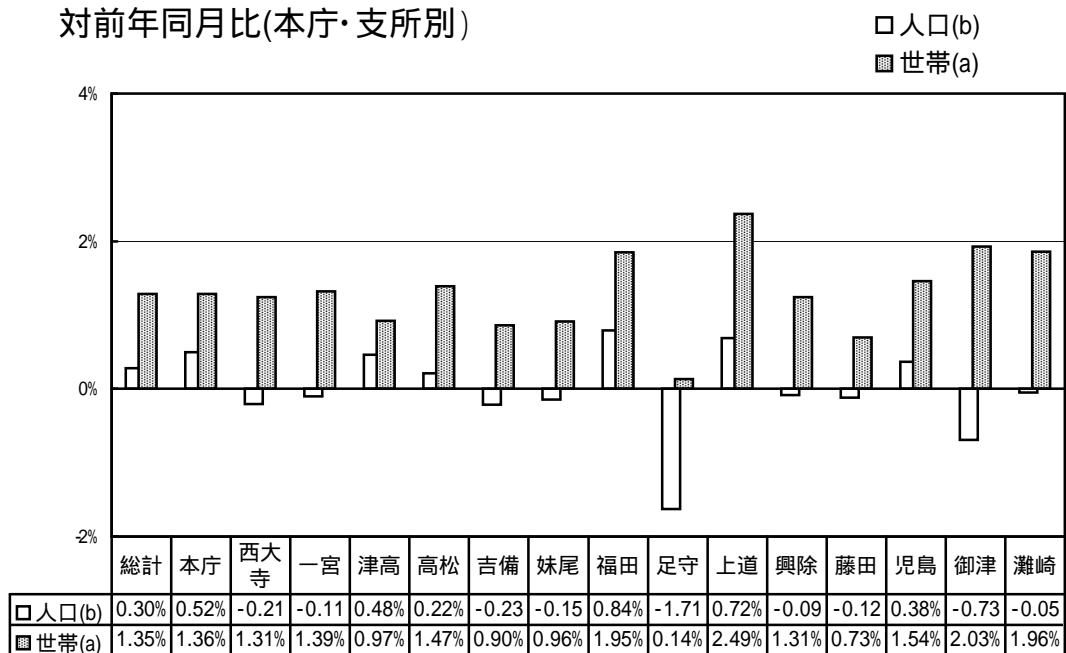

2 本庁支所別住民基本台帳人口及び外国人登録人口 (平成18年2月末)

区分	人口総数 (b+c)	住民基本台帳人口					
		世帯(a)	人口(b)		対前月増加数		
			男	女	世帯	人口	
岡山市計	669 112	270 465	660 202	318 013	342 189	236	187
本庁	408 153	176 756	400 930	193 413	207 517	135	36
西大寺支所	67 322	24 731	66 897	31 945	34 952	11	73
一宮支所	22 229	7 939	22 089	10 471	11 618	8	35
津高支所	19 694	7 602	19 544	9 476	10 068	0	9
高松支所	17 531	6 018	17 464	8 351	9 113	20	29
吉備支所	23 825	8 815	23 672	11 382	12 290	1	61
妹尾支所	14 647	5 353	14 526	7 037	7 489	1	15
福田支所	10 395	3 600	10 332	5 015	5 317	11	2
足守支所	7 648	2 862	7 628	3 604	4 024	6	15
上道支所	16 669	5 916	16 574	8 025	8 549	13	19
興除支所	14 381	4 801	14 268	6 868	7 400	10	11
藤田支所	12 979	4 526	12 894	6 359	6 535	5	18
児島支所 注(5)	6 834	2 512	6 789	3 261	3 528	4	1
御津支所 注(6)	10 485	3 821	10 330	4 928	5 402	2	12
灘崎支所 注(6)	16 320	5 213	16 265	7 878	8 387	13	15

対前年同月比(本庁・支所別)