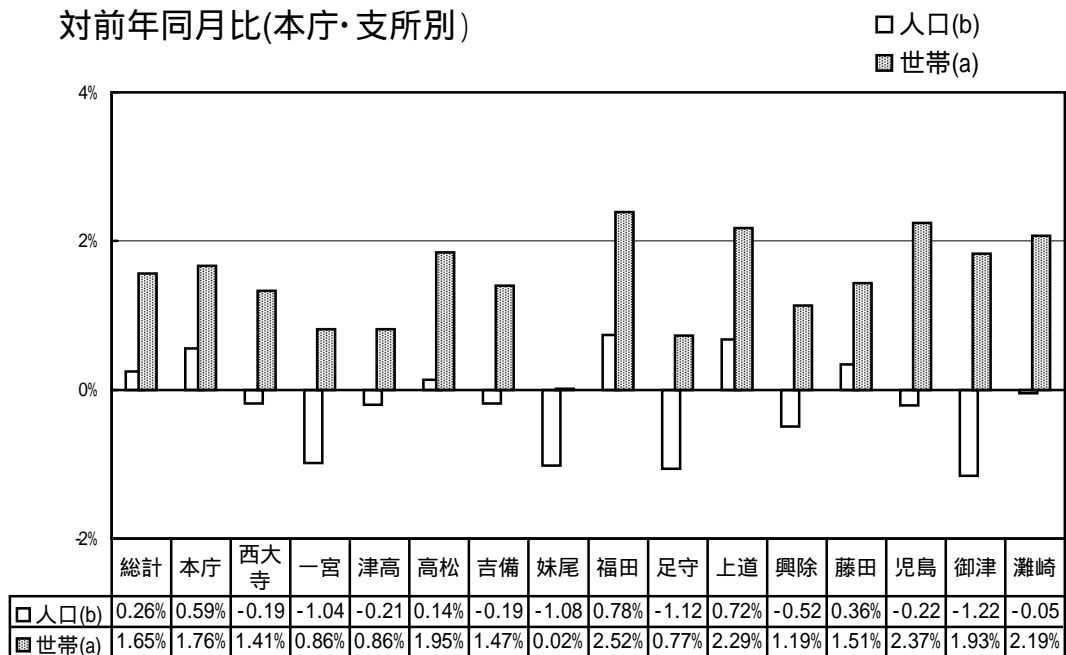

2 本庁支所別住民基本台帳人口及び外国人登録人口 (平成18年8月末)

区分	人口総数 (b+c)	住民基本台帳人口					
		世帯(a)	人口(b)		対前月増加数		
			男	女	世帯	人口	
岡山市計	670 379	273 422	661 447	318 536	342 911	260	263
本庁	409 725	178 979	402 600	194 178	208 422	198	352
西大寺支所	67 334	24 916	66 854	31 913	34 941	8	40
一宮支所	22 121	7 979	21 980	10 430	11 550	12	2
津高支所	19 635	7 652	19 475	9 428	10 047	0	10
高松支所	17 515	6 073	17 451	8 341	9 110	19	23
吉備支所	23 817	8 878	23 665	11 383	12 282	11	2
妹尾支所	14 553	5 347	14 420	6 996	7 424	18	41
福田支所	10 438	3 662	10 374	5 011	5 363	12	9
足守支所	7 618	2 872	7 596	3 603	3 993	3	6
上道支所	16 705	5 981	16 613	8 030	8 583	5	2
興除支所	14 325	4 831	14 212	6 832	7 380	2	5
藤田支所	13 019	4 571	12 923	6 364	6 559	0	20
児島支所	6 822	2 552	6 773	3 254	3 519	6	2
御津支所	10 422	3 847	10 240	4 895	5 345	6	31
灘崎支所	16 330	5 282	16 271	7 878	8 393	8	10

対前年同月比(本庁・支所別)