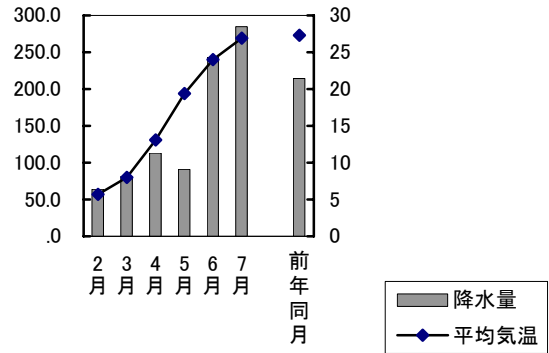

5 気象

岡山観測所

単位 °C,mm,h

年	月	次	平均気温	降水量	日照時間
平成	15	年	16.2	1190.0	1833.8
	16	年	17.1	1480.0	2190.4
	17	年	16.4	732.5	2115.9
	18	年			
		2	5.7	64.0	125.1
		3	8.0	81.5	175.0
		4	13.1	113.0	132.7
		5	19.4	91.0	168.0
		6	24.0	243.0	165.7
		7	26.9	285.0	101.5
		前年同月	27.3	214.5	149.2

資料 岡山地方気象台「岡山県気象月報」

6 消費者物価指数

岡山市

平成18年6月

指数 平成12年=100

項目 (中分類)	指数	前月比(%)	前年同月比(%)
総合	99.1	-0.3	0.2
持家の帰属家賃を除く総合	98.5	-0.4	0.3
食料	96.7	-1.1	-1.4
生鮮食品 (a)	97.8	-4.8	0.9
穀類	87.2	-1.2	-6.6
魚介類	92.9	-0.4	-4.8
(うち)生鮮魚介類	91.0	-1.6	-4.6
肉類	100.5	-0.3	0.8
乳卵	92.8	-0.4	-4.1
野菜・海藻	97.5	-5.0	4.2
(うち)生鮮野菜	102.3	-6.3	11.3
果物	100.7	-6.0	-3.1
(うち)生鮮果物	101.5	-6.3	-3.0
油脂・調味料	92.0	0.9	-5.5
菓子類	97.3	-0.2	0.5
調理食品	104.2	-0.5	0.4
飲料類	85.3	0.0	-5.8
酒類	95.1	-1.1	-1.9
外食	100.3	0.0	0.1
住居	101.5	0.0	-0.5
家賃	101.9	0.0	-0.6
設備修繕・維持	99.7	0.0	0.1
光熱・水道	108.1	0.0	5.3
電気・ガス代	101.3	0.0	5.2
電気代	97.5	0.0	4.8
ガス代	107.0	0.0	5.6
他の光熱	188.1	0.0	27.3
上下水道料	116.8	0.0	0.0
家具・家事用品	88.8	0.0	-1.1
家庭用耐久財	83.0	0.0	-3.6
室内装備品	83.2	0.0	-2.6
寝具類	89.1	0.0	8.0
家事雑貨	97.6	0.0	2.0
家事用消耗品	84.5	-0.4	-3.3
家事サービス	100.0	0.0	0.0
被服及び履物	101.0	-0.2	0.2

(a)生鮮魚介, 生鮮野菜, 生鮮果物

つづき

項目 (中分類)	指数	前月比(%)	前年同月比(%)
衣料	101.6	-0.7	-0.5
和服	129.1	0.0	8.7
洋服	99.4	-0.8	-1.4
シャツ・セーター・下着類	98.8	0.3	-3.1
シャツ・セーター類	100.0	1.0	-3.1
下着類	95.3	-1.9	-3.2
履物	109.7	0.0	12.9
生地・他の被服類	97.7	0.0	0.8
生地・糸類	110.0	0.0	2.5
他の被服	100.4	0.0	1.1
被服関連サービス	91.6	0.0	0.0
保健医療	100.4	-0.2	-0.6
医薬品・健康保持用摂取品	97.8	0.1	0.3
保健医療用品・器具	87.8	-1.2	0.3
保健医療サービス	109.0	0.0	-1.5
交通・通信	99.7	-0.1	1.4
交通	99.5	-0.5	-0.1
自動車等関係費	105.2	0.0	2.4
通信	85.8	0.0	-0.5
教育	106.6	0.0	0.4
授業料等	105.9	0.0	0.6
教科書・学習参考教材	101.4	0.0	0.4
補習教育	108.8	0.0	0.0
教養娯楽	89.8	-0.3	0.3
教養娯楽用耐久財	38.9	-1.5	-5.8
教養娯楽用品	99.7	-1.1	2.2
書籍・他の印刷物	102.4	0.3	1.0
教養娯楽サービス	96.2	-0.2	0.0
諸雑費	106.6	-0.1	2.0
理美容サービス	100.3	0.0	0.2
理美容用品	93.1	-0.4	-2.7
身の回り用品	128.8	0.0	7.3
たばこ	108.2	0.0	0.0
その他	112.9	0.0	7.4
教育関係費	106.7	0.0	0.8
教養娯楽関係費	90.2	-0.4	0.3

資料 総務省統計局「消費者物価指数月報」