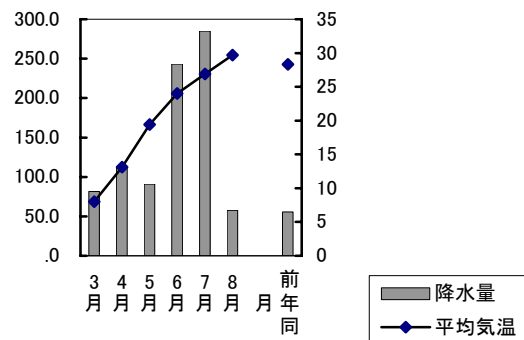

5 気象

岡山観測所

単位 °C,mm,h

年 月 次		平均気温	降水量	日照時間
平成	15 年	16.2	1190.0	1833.8
	16 年	17.1	1480.0	2190.4
	17 年	16.4	732.5	2115.9
	18 年			
	3 月	8.0	81.5	175.0
	4 月	13.1	113.0	132.7
	5 月	19.4	91.0	168.0
	6 月	24.0	243.0	165.7
	7 月	26.9	285.0	101.5
	8 月	29.7	57.5	218.9
	前年同月	28.3	55.5	182.4

資料 岡山地方気象台「岡山県気象月報」

6 消費者物価指数

岡山市

平成18年7月

指数 平成17年=100

項目 (中分類)	指数	前月比(%)	前年同月比(%)
総合	100.2	0.0	0.2
生鮮食品を除く総合	100.2	-0.1	0.2
持家の帰属家賃を除く総合	100.2	0.0	0.3
食料	99.2	0.7	-0.5
生鮮食品 (a)	100.7	2.4	1.6
穀類	96.9	3.5	-4.3
魚介類	97.2	1.9	-1.6
(うち)生鮮魚介類	95.8	3.3	-3.3
肉類	102.5	1.6	4.7
乳卵類	94.5	-1.7	-2.5
野菜・海藻	97.5	-0.8	-0.2
(うち)生鮮野菜	99.8	-1.3	3.1
果物	107.9	6.5	5.9
(うち)生鮮果物	108.0	6.1	6.0
油脂・調味料	97.7	-0.2	-3.4
菓子類	100.4	0.1	-0.8
調理食料	99.2	-0.9	-0.3
飲料	96.1	0.6	-3.8
酒類	98.9	0.3	-0.4
外食	100.0	0.0	0.0
住居	100.2	0.1	-0.4
家賃	100.2	0.2	-0.5
設備修繕・維持	100.1	0.0	0.1
光熱・水道	103.9	-1.0	4.4
電気	100.8	-2.5	2.1
ガス	106.2	0.3	6.7
他の光熱	126.0	0.0	27.3
上下水道料	101.3	0.0	0.0
家具・家事用品	99.6	0.8	-0.6
家庭用耐久財	94.5	0.0	-6.1
室内装備	100.0	2.9	0.7
寝具	107.1	0.0	11.9
家事雑貨	102.6	0.0	1.6
家事用消耗品	101.1	2.6	-0.1
家事サービス	100.0	0.0	0.0
被服及び履物	100.1	-4.4	3.8

(a)生鮮魚介, 生鮮野菜, 生鮮果物

つづき

項目 (中分類)	指数	前月比(%)	前年同月比(%)
衣料	98.9	-5.8	5.3
和服	108.4	0.0	8.7
洋服	98.0	-6.4	4.9
シャツ・セーター・下着類	98.8	-4.6	0.9
シャツ・セーター類	99.2	-6.6	2.7
下着類	98.1	0.2	-2.6
履物	112.9	0.0	13.0
他の被服	97.6	-3.2	-1.9
被服関連サービス	100.0	0.0	0.0
保健医療	99.1	-0.2	-0.8
医薬品・健康保持用摂取品	100.5	-0.2	0.1
保健医療用品・器具	98.7	-1.0	0.2
保健医療サービス	98.4	0.0	-1.6
交通・通信	100.5	0.4	0.1
交通	100.3	2.2	0.0
自動車等関係	102.3	0.2	2.0
通信	96.1	0.0	-4.6
教育	100.5	0.0	0.4
授業料等	100.7	0.0	0.5
教科書・学習参考教材	100.1	0.0	0.1
補習教育	100.0	0.0	0.0
教養娯楽	100.1	0.0	-0.9
教養娯楽用耐久財	95.8	-0.6	-7.1
教養娯楽用品	99.2	-0.9	-0.8
書籍・他の印刷物	100.6	0.0	0.7
教養娯楽サービス	101.3	0.5	0.2
諸雑費	101.6	0.8	1.5
理美容サービス	99.6	0.0	-0.4
理美容用品	98.8	-0.1	-2.5
身の回り用品	106.6	0.0	7.1
たばこ	109.1	9.1	9.1
他の諸雑費	100.8	0.0	1.1
エネルギー	106.0	-0.7	6.5
教育関係費	100.7	0.0	0.6
教養娯楽関係費	100.2	0.5	-0.7
情報通信関係費	97.2	0.0	-3.2

資料 総務省統計局「消費者物価指数月報」