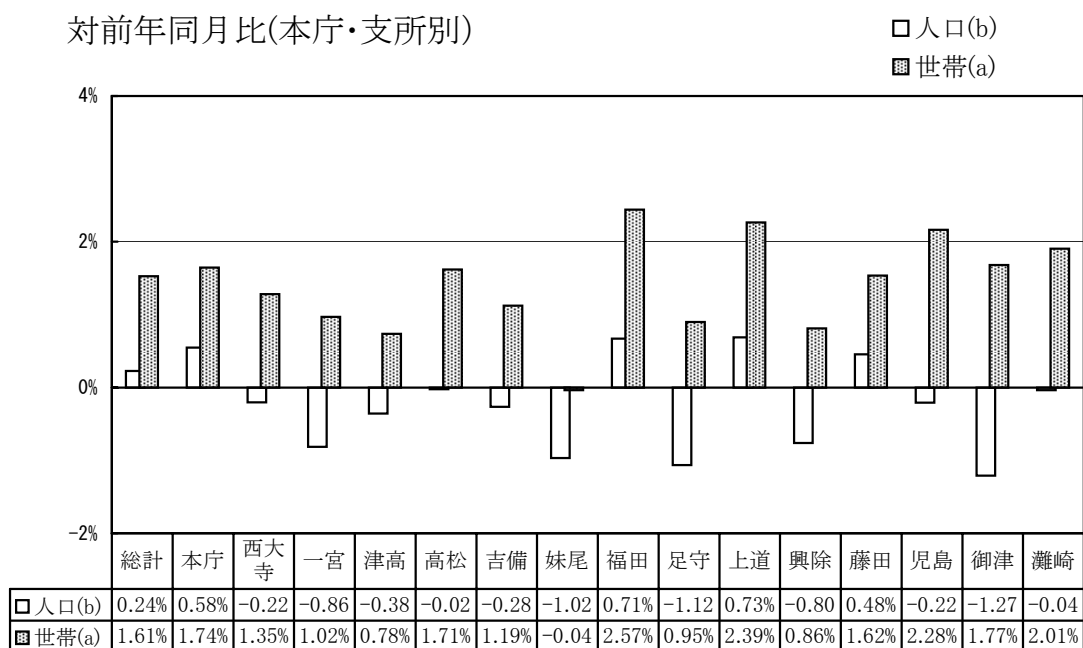

2 本庁支所別住民基本台帳人口及び外国人登録人口
(平成18年9月末)

区分	人口総数 (b+c)	住民基本台帳人口					
		世帯(a)	人口(b)			対前月増加数	
			男	女	世帯	人口	
岡山市計	670 390	273 585	661 461	318 520	342 941	163	14
本庁	409 751	179 076	402 655	194 176	208 479	97	55
西大寺支所	67 345	24 946	66 849	31 905	34 944	30	△ 5
一宮支所	22 143	7 994	22 000	10 446	11 554	15	20
津高支所	19 618	7 639	19 456	9 420	10 036	△ 13	△ 19
高松支所	17 510	6 077	17 446	8 343	9 103	4	△ 5
吉備支所	23 815	8 880	23 665	11 385	12 280	2	0
妹尾支所	14 563	5 346	14 422	6 994	7 428	△ 1	2
福田支所	10 432	3 665	10 368	5 012	5 356	3	△ 6
足守支所	7 615	2 872	7 590	3 599	3 991	0	△ 6
上道支所	16 709	5 996	16 623	8 030	8 593	15	10
興除支所	14 293	4 825	14 185	6 820	7 365	△ 6	△ 27
藤田支所	13 025	4 580	12 925	6 372	6 553	9	2
児島支所	6 823	2 555	6 773	3 255	3 518	3	0
御津支所	10 415	3 850	10 232	4 889	5 343	3	△ 8
灘崎支所	16 333	5 284	16 272	7 874	8 398	2	1

対前年同月比(本庁・支所別)