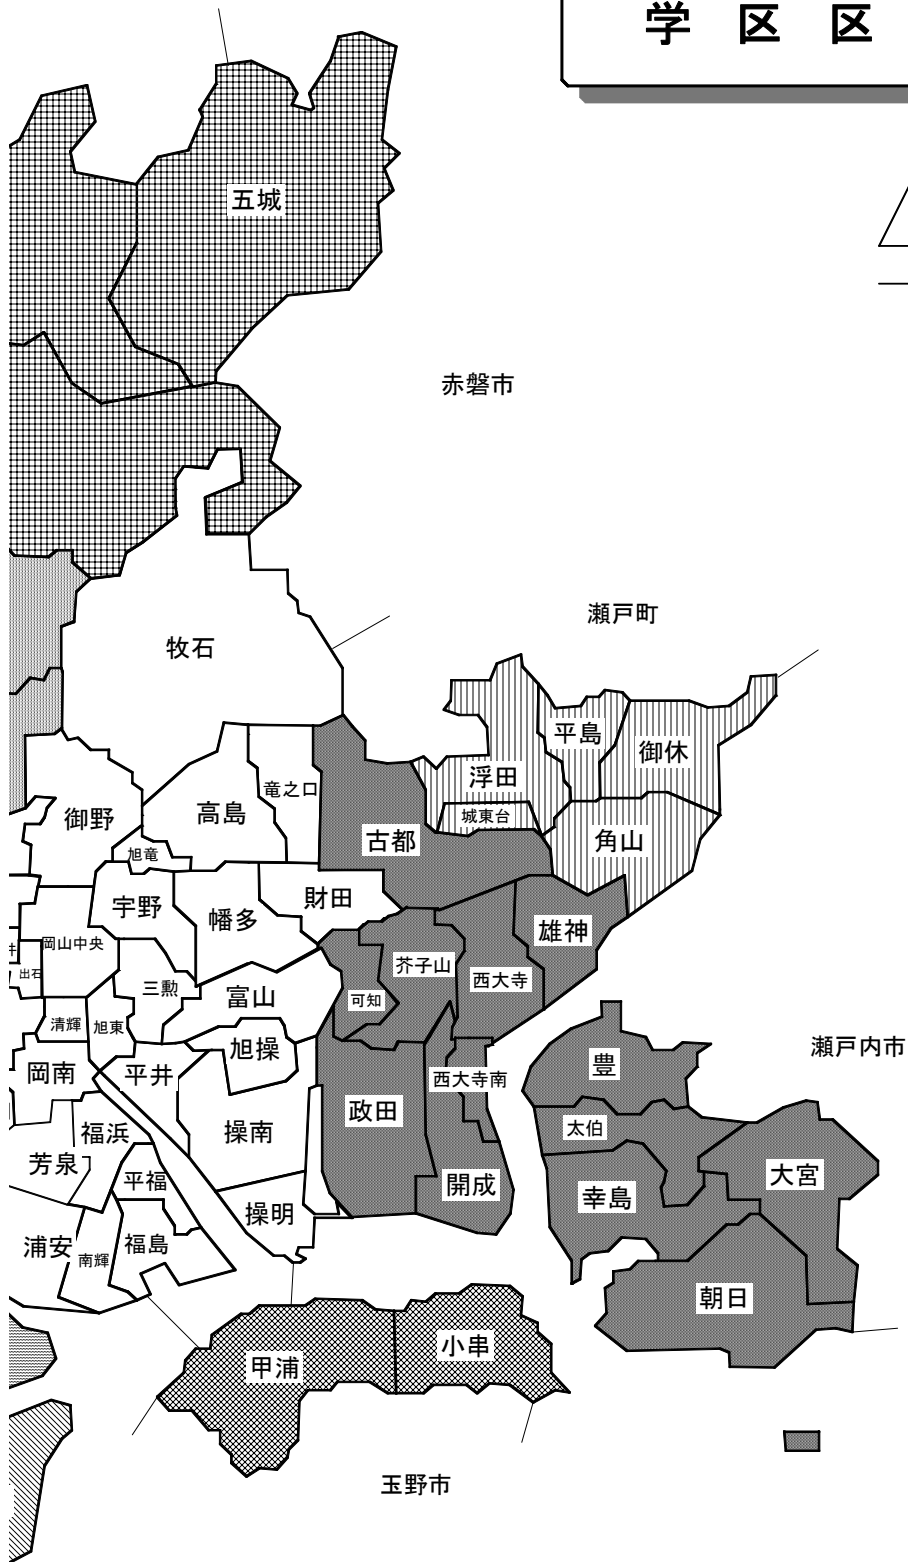

表紙のグラフ： 住民基本台帳人口による岡山市の人口ピラミッド（平成18年9月末）

凡 例

-  本 庁
-  西大寺支所
-  一宮支所
-  津高支所
-  高松支所
-  吉備支所
-  妹尾支所
-  福田支所
-  足守支所
-  上道支所
-  興除支所
-  藤田支所
-  児島支所
-  御津支所
-  灘崎支所

吉備中央町

建部町

総社市

早島町

倉敷市

# 学区区割図