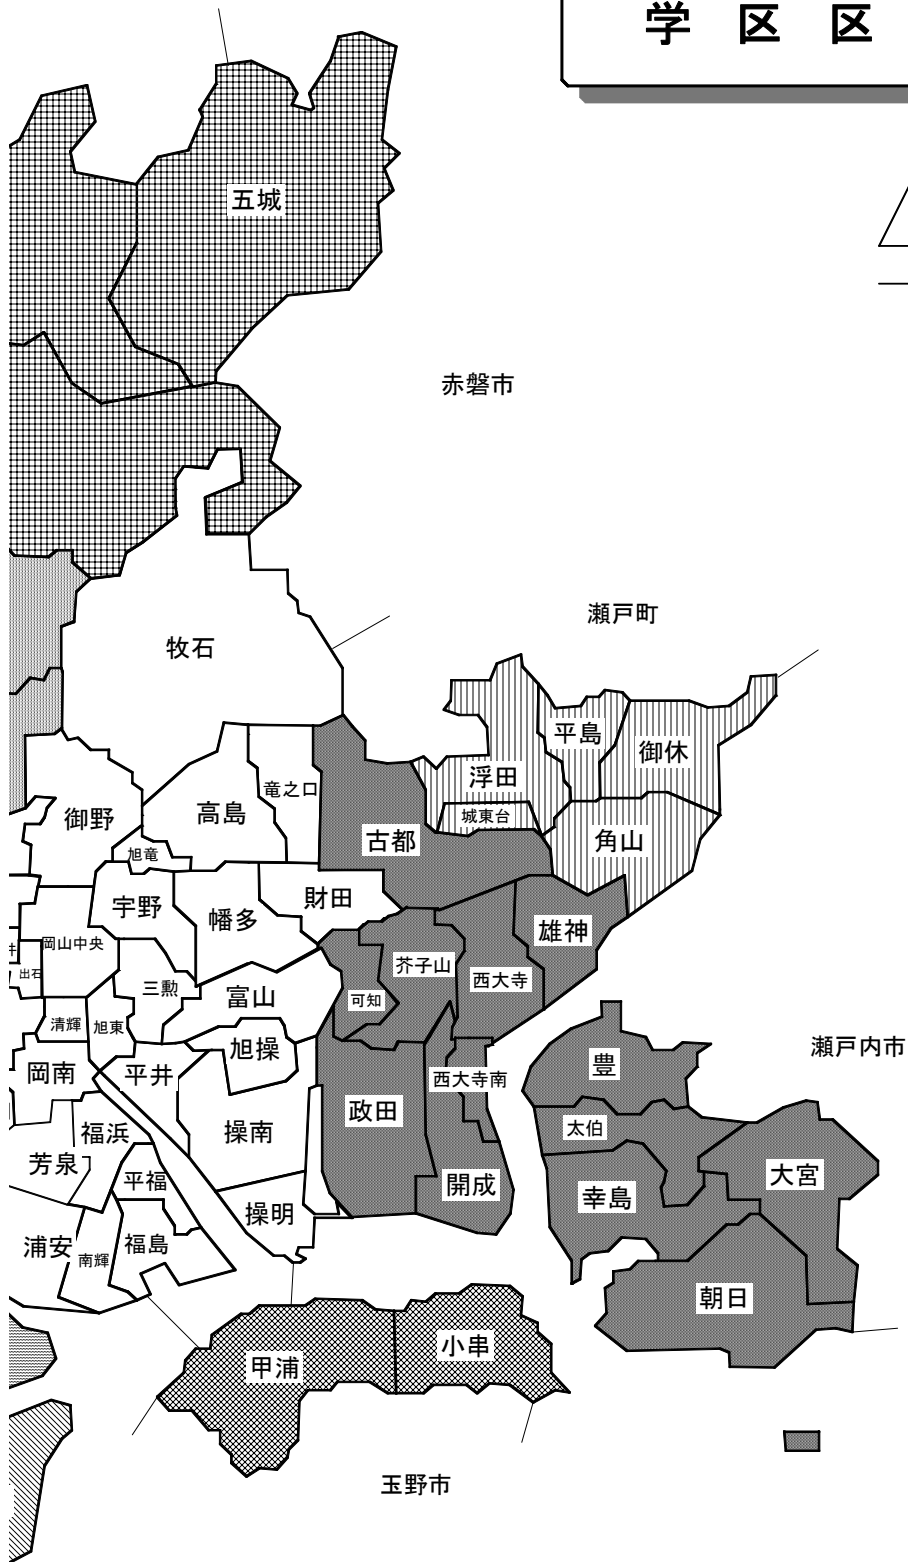

なお、出石学区は平成14年4月から現在の岡山中央・鹿田学区への自由通学区となり世帯数・人口集計困難のため、旧表示のまま掲載しています。

目 次

地域区割図	2
1 県内市町村別推計人口（平成18年9月1日現在）	4
2 本庁支所別住民基本台帳人口及び外国人登録人口（平成18年10月末）	6
3 年齢・男女別住民基本台帳人口（平成18年10月末）	8
4 学区・町別住民基本台帳 世帯数・人口（平成18年10月末）	10
5 気象	34
6 消費者物価指数（平成18年8月）	34
7 1世帯当たり1か月間の収入と支出（家計調査 平成18年8月）	35
8 学区・年齢別、男女別住民基本台帳人口（平成18年10月末）	36

表紙のグラフ： 住民基本台帳人口による岡山市の人口ピラミッド（平成18年10月末）

凡 例

-  本 庁
-  西大寺支所
-  一宮支所
-  津高支所
-  高松支所
-  吉備支所
-  妹尾支所
-  福田支所
-  足守支所
-  上道支所
-  興除支所
-  藤田支所
-  児島支所
-  御津支所
-  灘崎支所

吉備中央町

建部町

総社市

早島町

倉敷市

学区区割図

1 県内市町村別推計人口

市町村名	国勢調査人口		推 計 人 口		
	平成12年	平成17年	平成18年9月1日現在		
				男	女
県 計	1 950 828	1 957 264	1 954 568	937 789	1 016 779
市 計	1 798 971	1 810 394	1 808 561	868 231	940 330
郡 計	151 857	146 870	146 007	69 558	76 449
岡山市	652 679	674 746	676 464	325 485	350 979
倉敷市	460 869	469 377	470 608	228 241	242 367
津山市	111 499	110 569	110 174	52 235	57 939
玉野市	69 567	67 047	66 417	31 879	34 538
笠岡市	59 300	57 272	56 757	26 697	30 060
井原市	46 489	45 104	44 844	21 324	23 520
総社市	66 201	66 584	66 597	32 046	34 551
高梁市	41 077	38 799	38 277	18 302	19 975
新見市	38 492	36 073	35 574	16 809	18 765
備前市	42 534	40 241	39 734	18 904	20 830
瀬戸内市	39 403	39 081	38 755	18 339	20 416
赤磐市	43 813	43 913	43 815	20 731	23 084
真庭市	54 747	51 782	51 144	24 178	26 966
美作市	34 577	32 479	32 066	15 118	16 948
浅口市	37 724	37 327	37 335	17 943	19 392
御津郡	6 989	6 524	6 392	2 987	3 405
建部町	6 989	6 524	6 392	2 987	3 405