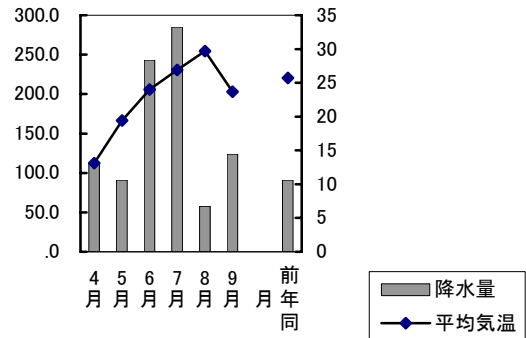

5 気象

岡山観測所

単位 °C,mm,h

年 月 次		平均気温	降水量	日照時間
平成	15 年	16.2	1190.0	1833.8
	16 年	17.1	1480.0	2190.4
	17 年	16.4	732.5	2115.9
	18 年			
	4 月	13.1	113.0	132.7
	5 月	19.4	91.0	168.0
	6 月	24.0	243.0	165.7
	7 月	26.9	285.0	101.5
	8 月	29.7	57.5	218.9
	9 月	23.7	124.0	183.6
	前年同月	25.7	91.0	140.9

資料 岡山地方気象台「岡山県気象月報」

6 消費者物価指数

岡山市

平成18年8月

指数 平成17年=100

項目 (中分類)	指数	前月比(%)	前年同月比(%)
総合	100.9	0.7	0.7
生鮮食品を除く総合	100.5	0.3	0.2
持家の帰属家賃を除く総合	101.0	0.8	0.8
食料	100.8	1.6	0.8
生鮮食品 (a)	110.0	9.2	10.2
穀類	97.4	0.5	-3.7
魚介類	98.9	1.7	-1.9
(うち)生鮮魚介類	97.3	1.6	-3.8
肉類	101.9	-0.6	3.0
乳卵類	95.9	1.5	-2.8
野菜・海藻	113.1	16.0	18.8
(うち)生鮮野菜	124.3	24.5	33.9
果物	108.3	0.4	1.6
(うち)生鮮果物	108.4	0.4	1.5
油脂・調味料	97.6	-0.1	-3.8
菓子類	99.8	-0.6	-0.9
調理食品	99.8	0.6	-1.1
飲料	95.6	-0.5	-1.8
酒類	98.3	-0.6	-1.0
外食	100.0	0.0	0.0
住居	100.0	-0.2	-0.6
家賃	100.0	-0.2	-0.7
設備修繕・維持	100.1	0.0	0.1
光熱・水道	103.9	0.0	4.4
電気	100.8	0.0	2.1
ガス	106.2	0.0	6.7
他の光熱	126.0	0.0	27.3
上下水道料	101.3	0.0	0.0
家具・家事用品	99.7	0.1	0.0
家庭用耐久財	94.5	0.0	-5.8
室内装備	100.0	0.0	0.7
寝具	107.1	0.0	12.4
家事雑貨	104.2	1.6	4.0
家事用消耗品	100.3	-0.8	0.5
家事サービス	100.0	0.0	0.0
被服及び履物	99.1	-1.0	2.9

(a)生鮮魚介, 生鮮野菜, 生鮮果物

つづき

項目 (中分類)	指数	前月比(%)	前年同月比(%)
衣料	99.5	0.6	5.0
和服	108.4	0.0	8.7
洋服	98.7	0.7	4.6
シャツ・セーター・下着類	94.6	-4.3	-1.9
シャツ・セーター類	92.7	-6.6	-1.7
下着類	98.6	0.5	-2.3
履物	112.9	0.0	13.0
他の被服	97.6	0.0	-0.2
被服関連サービス	100.0	0.0	0.0
保健医療	99.2	0.1	-0.9
医薬品・健康保持用摂取品	100.7	0.2	-0.1
保健医療用品・器具	99.2	0.5	0.1
保健医療サービス	98.4	0.0	-1.6
交通・通信	101.6	1.1	0.3
交通	103.1	2.8	0.0
自動車等関係	103.3	1.0	2.2
通信	96.1	0.0	-4.7
教育	100.5	0.0	0.4
授業料等	100.7	0.0	0.5
教科書・学習参考教材	100.1	0.0	0.1
補習教育	100.0	0.0	0.0
教養娯楽	101.4	1.3	-0.5
教養娯楽用耐久財	95.0	-0.8	-7.0
教養娯楽用品	101.3	2.1	0.9
書籍・他の印刷物	100.8	0.2	0.2
教養娯楽サービス	103.0	1.7	0.3
諸雑費	101.6	0.0	2.2
理美容サービス	99.6	0.0	-0.4
理美容用品	98.8	0.0	0.5
身の回り用品	106.6	0.0	7.1
たばこ	109.1	0.0	9.1
他の諸雑費	100.8	0.0	1.1
エネルギ	107.6	1.5	7.1
教育関係費	100.7	0.0	0.6
教養娯楽関係費	101.9	1.7	-0.4
情報通信関係費	97.2	0.0	-3.2

資料 総務省統計局「消費者物価指数月報」