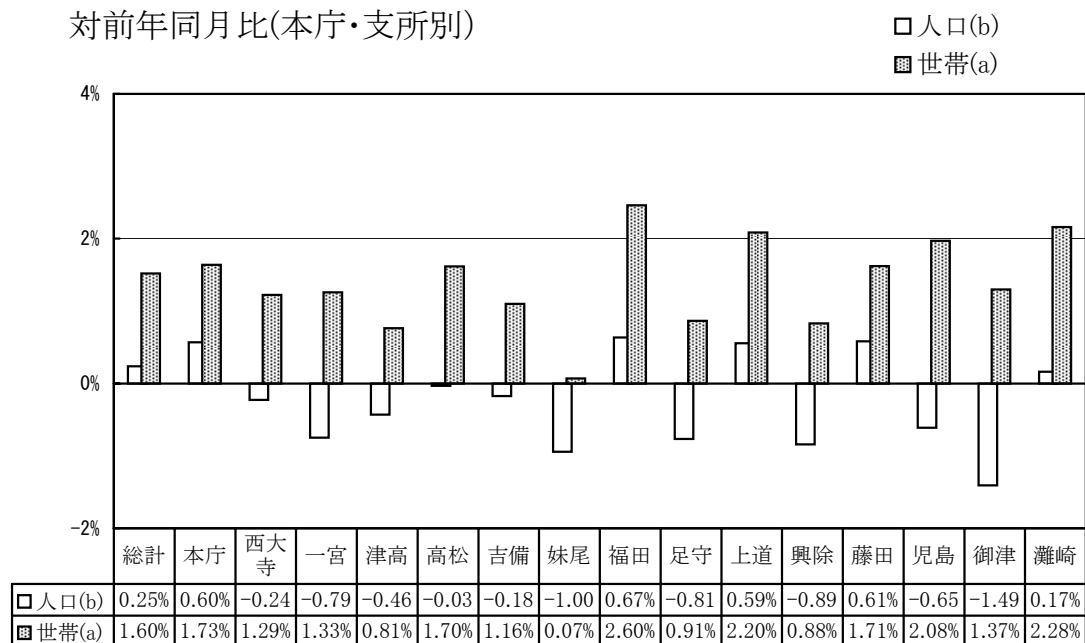

2 本庁支所別住民基本台帳人口及び外国人登録人口
(平成18年10月末)

区分	人口総数 (b+c)	住民基本台帳人口					
		世帯(a)	人口(b)		対前月増加数		
			男	女	世帯	人口	
岡山市計	671 005	274 009	661 917	318 803	343 114	424	456
本庁	410 304	179 379	403 061	194 400	208 661	303	406
西大寺支所	67 352	24 977	66 866	31 923	34 943	31	17
一宮支所	22 140	8 012	21 998	10 447	11 551	18	△ 2
津高支所	19 609	7 633	19 442	9 408	10 034	△ 6	△ 14
高松支所	17 516	6 091	17 452	8 343	9 109	14	6
吉備支所	23 855	8 897	23 701	11 412	12 289	17	36
妹尾支所	14 552	5 346	14 414	6 986	7 428	0	△ 8
福田支所	10 435	3 674	10 372	5 020	5 352	9	4
足守支所	7 620	2 878	7 595	3 601	3 994	6	5
上道支所	16 721	5 998	16 633	8 036	8 597	2	10
興除支所	14 300	4 833	14 184	6 824	7 360	8	△ 1
藤田支所	13 040	4 585	12 937	6 379	6 558	5	12
児島支所	6 813	2 557	6 760	3 249	3 511	2	△ 13
御津支所	10 396	3 851	10 213	4 884	5 329	1	△ 19
灘崎支所	16 352	5 298	16 289	7 891	8 398	14	17

対前年同月比(本庁・支所別)