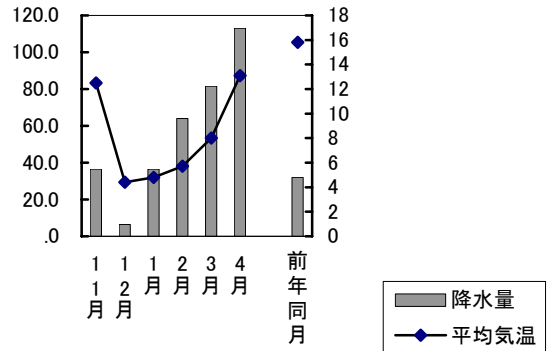

町 名	学 区 名	世帯数	人口	男	女
可知三丁目	可知, 芥子山	365	936	419	517
西大寺中野	芥子山, 西大寺	1 261	3 358	1 596	1 762
金岡東町一丁目	西大寺南, 西大寺	330	831	365	466
芳賀	馬屋下, 桃丘	1 191	3 699	1 744	1 955
妹尾	妹尾, 福田	3 452	9 294	4 481	4 813
箕島	妹尾, 箕島	1 899	5 186	2 544	2 642
浦間	平島, 御休	148	388	175	213
藤田	第一藤田, 第二藤田, 第三藤田	4 548	12 903	6 370	6 533
御津宇垣	御津, 御津南	365	952	463	489
御津川高	御津, 御津南	44	98	45	53
御津矢原	御津, 五条	272	695	351	344

* 三勲学区の東山三丁目地内, 大元学区の西市地内, 及び財田学区の雄町地内は
住民登録人口なし。

5 気象

岡山観測所

単位 °C,mm,h

年	月	次	平均気温	降水量	日照時間	
平成	15	年	16.2	1190.0	1833.8	
	16	年	17.1	1480.0	2190.4	
	17	年	16.4	732.5	2115.9	
	17	年	11	12.5	36.5	177.6
		12	4.4	6.5	167.1	
		1	4.8	36.5	128.5	
	18	年	2	5.7	64.0	125.1
		3	8.0	81.5	175.0	
		4	13.1	113.0	132.7	
		前年同月	15.8	32.0	228.0	