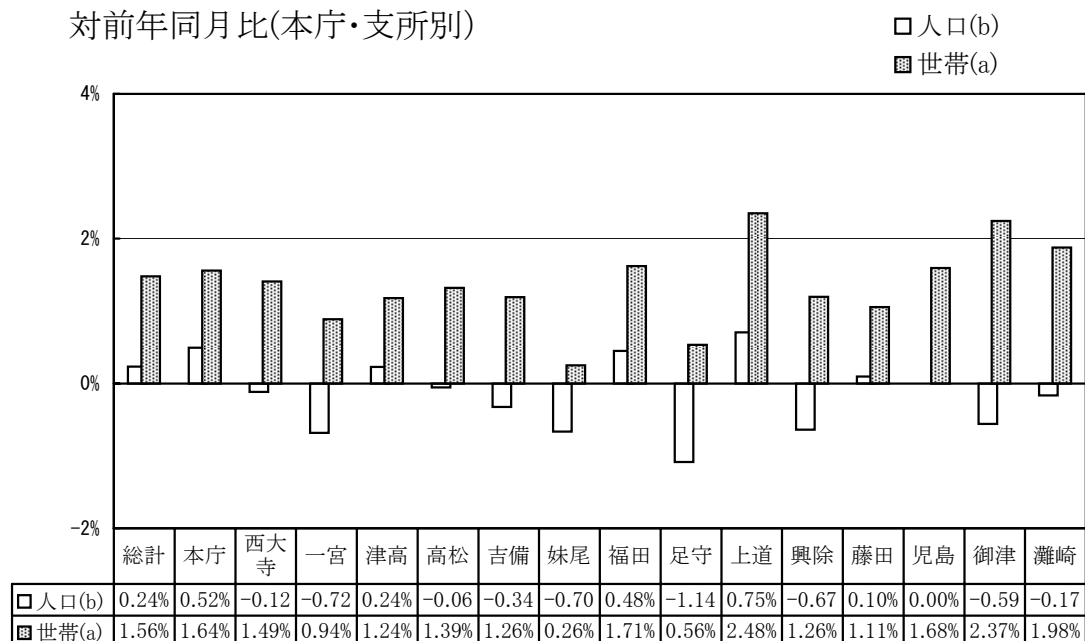

2 本庁支所別住民基本台帳人口及び外国人登録人口
(平成18年5月末)

区 分	人口総数 (b+c)	住 民 基 本 台 帳 人 口					
		世帯(a)	人口(b)		対前月増加数		
			男	女	世帯	人口	
岡山市計	669 726	272 631	660 785	318 174	342 611	472	432
本庁	408 984	178 434	401 816	193 703	208 113	379	478
西大寺支所	67 324	24 857	66 866	31 936	34 930	35	10
一宮支所	22 147	7 964	22 006	10 447	11 559	13	△ 3
津高支所	19 670	7 661	19 511	9 463	10 048	17	△ 12
高松支所	17 484	6 035	17 422	8 329	9 093	5	2
吉備支所	23 812	8 866	23 659	11 371	12 288	2	△ 10
妹尾支所	14 605	5 351	14 480	7 025	7 455	△ 8	△ 2
福田支所	10 406	3 627	10 341	4 997	5 344	△ 2	10
足守支所	7 632	2 870	7 612	3 608	4 004	△ 1	△ 6
上道支所	16 693	5 950	16 598	8 019	8 579	10	△ 2
興除支所	14 322	4 819	14 207	6 829	7 378	1	△ 21
藤田支所	12 992	4 548	12 903	6 370	6 533	12	25
児島支所	6 842	2 539	6 793	3 267	3 526	2	2
御津支所	10 497	3 851	10 310	4 933	5 377	△ 2	△ 23
灘崎支所	16 316	5 259	16 261	7 877	8 384	9	△ 16

対前年同月比(本庁・支所別)