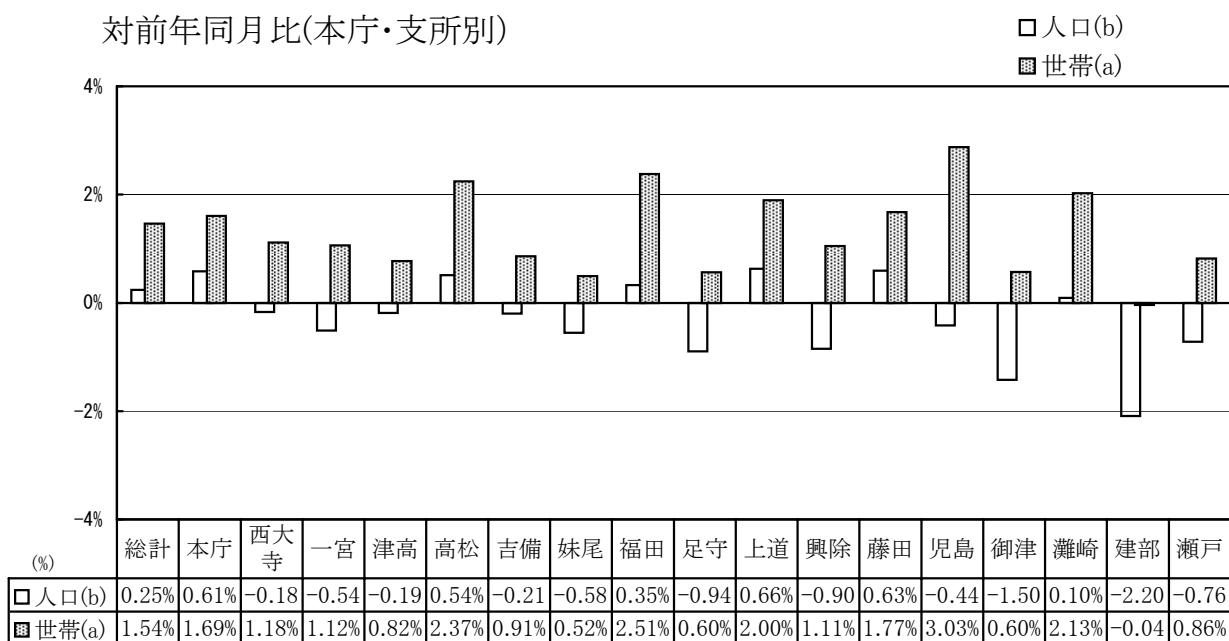

2 本庁支所別住民基本台帳人口及び外国人登録人口
(平成19年1月末)

区分	人口総数 (b+c)	住民基本台帳人口					
		世帯(a)	人口(b)		対前月増加数 注(4)		
	男		女	世帯	人口		
岡山市計	693 175	282 573	683 875	329 227	354 648	122	66
本庁	410 656	179 613	403 417	194 540	208 877	74	100
西大寺支所	67 363	25 011	66 849	31 909	34 940	Δ 12	Δ 62
一宮支所	22 151	8 020	22 005	10 435	11 570	5	Δ 7
津高支所	19 696	7 664	19 515	9 445	10 070	17	36
高松支所	17 599	6 140	17 529	8 387	9 142	7	8
吉備支所	23 836	8 896	23 683	11 377	12 306	0	Δ 3
妹尾支所	14 588	5 382	14 456	7 005	7 451	20	19
福田支所	10 437	3 679	10 370	5 029	5 341	Δ 2	Δ 7
足守支所	7 596	2 873	7 571	3 596	3 975	4	3
上道支所	16 758	6 021	16 665	8 050	8 615	3	Δ 5
興除支所	14 274	4 844	14 151	6 823	7 328	10	1
藤田支所	13 065	4 601	12 957	6 376	6 581	Δ 5	5
児島支所	6 808	2 584	6 758	3 248	3 510	0	Δ 15
御津支所	10 378	3 842	10 187	4 873	5 314	3	10
灘崎支所	16 326	5 311	16 266	7 880	8 386	3	Δ 11
建部支所 注(3)	6 711	2 482	6 663	3 154	3 509	Δ 1	Δ 5
瀬戸支所 注(3)	14 933	5 610	14 833	7 100	7 733	Δ 4	Δ 1

対前年同月比(本庁・支所別)