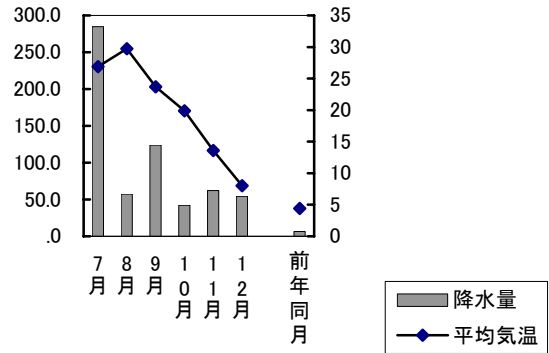

5 気象

岡山観測所

単位 °C,mm,h

年	月	次	平均気温	降水量	日照時間
平成	15	年	16.2	1190.0	1833.8
	16	年	17.1	1480.0	2190.4
	17	年	16.4	732.5	2115.9
	18	年			
		7	26.9	285.0	101.5
		8	29.7	57.5	218.9
		9	23.7	124.0	183.6
		10	19.9	42.0	188.2
		11	13.6	62.0	145.8
		12	8.0	54.5	133.1
		前年同月	4.4	6.5	167.1

資料 岡山地方気象台「岡山県気象月報」

6 消費者物価指数

岡山市

平成18年11月

指数 平成17年=100

項目 (中分類)	指数	前月比(%)	前年同月比(%)
総合	100.3	-0.7	0.6
生鮮食品を除く総合	100.6	-0.1	0.6
持家の帰属家賃を除く総合	100.3	-0.8	0.7
食料	99.3	-1.4	1.1
生鮮食品 (a)	93.4	-12.8	-0.2
穀類	106.4	8.8	8.8
魚介類	99.8	1.2	2.6
(うち)生鮮魚介類	98.2	0.2	2.1
肉類	101.5	-0.4	2.6
乳卵類	96.8	-0.6	-2.3
野菜・海藻	91.8	-11.3	-4.9
(うち)生鮮野菜	86.8	-18.3	-7.7
果物	96.0	-19.3	6.5
(うち)生鮮果物	95.6	-20.0	6.2
油脂・調味料	97.1	0.1	2.6
菓子類	100.3	-0.3	0.0
調理食品	100.4	0.3	0.4
飲料	96.3	-0.3	0.1
酒類	99.7	0.1	0.0
外食	100.0	0.0	0.0
住居	100.2	0.1	-0.2
家賃	100.2	0.1	-0.2
設備修繕・維持	100.2	0.0	0.2
光熱・水道	103.6	-0.4	2.3
電気	100.8	0.0	0.3
ガス	105.6	0.0	5.6
他の光熱	124.1	-4.5	9.9
上下水道料	101.3	0.0	0.0
家具・家事用品	100.8	-0.1	2.2
家庭用耐久財	94.5	-0.1	-3.3
室内装備品	102.8	0.0	6.2
寝具類	108.4	-1.6	7.1
家事雑貨	106.3	-0.1	7.0
家事用消耗品	101.9	0.4	4.2
家事サービス	100.0	0.0	0.0
被服及び履物	104.9	-0.6	0.5

(a)生鮮魚介, 生鮮野菜, 生鮮果物

(注)旧建部町、旧瀬戸町は含まない。

つづき

項目 (中分類)	指数	前月比(%)	前年同月比(%)
衣料	107.8	-1.4	-1.4
和服	108.4	0.0	0.0
洋服	107.7	-1.6	-1.5
シャツ・セーター・下着類	100.7	0.9	1.2
シャツ・セーター類	101.4	1.2	0.2
下着類	99.4	0.6	3.5
履物類	113.0	0.1	13.1
他の被服	96.6	-2.0	-5.5
被服関連サービス	100.0	0.0	0.0
保健医療	100.1	-0.1	0.0
医薬品・健康保持用摂取品	100.2	0.0	-0.2
保健医療用品・器具	99.5	-0.5	0.5
保健医療サービス	100.1	0.0	0.1
交通・通信	99.8	-1.1	0.6
交通	98.2	-0.2	-0.7
自動車等関係費	101.7	-1.5	1.3
通信	95.9	-0.2	-0.4
教育	100.5	0.0	0.4
授業料等	100.7	0.0	0.5
教科書・学習参考教材	100.1	0.0	0.1
補習教育	100.0	0.0	0.0
教養娯楽	98.7	-0.8	-0.9
教養娯楽用耐久財	93.7	-0.6	-5.4
教養娯楽用品	96.5	-1.6	-2.7
書籍・他の印刷物	100.5	-0.1	0.3
教養娯楽サービス	100.1	-0.8	0.4
諸雑費	101.8	0.1	1.7
理美容サービス	99.6	0.0	-0.4
理美容用品	99.4	0.1	1.0
身の回り用品	107.1	0.5	6.5
たばこ	109.1	0.0	9.1
他の諸雑費	100.8	0.0	-0.2
エネルギー	105.3	-2.1	3.8
教育関係費	100.7	0.0	0.3
教養娯楽関係費	98.5	-0.8	-0.8
情報通信関係費	97.1	-0.1	-0.1

資料 総務省統計局「消費者物価指数月報」