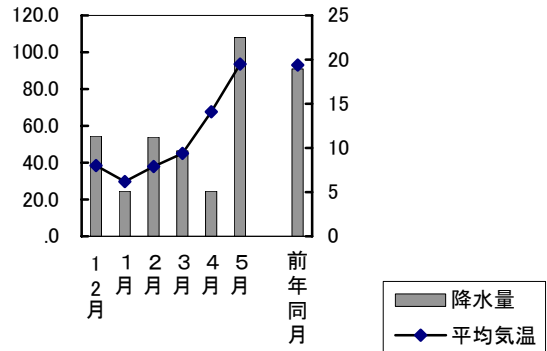

5 気象

岡山観測所

単位 °C,mm,h

年	月	次	平均気温	降水量	日照時間	
平成	15	年	16.2	1190.0	1833.8	
	16	年	17.1	1480.0	2190.4	
	17	年	16.4	732.5	2115.9	
	18	年	12	8.0	54.5	133.1
	19	年	1	6.2	24.5	152.2
			2	7.9	54.0	155.3
			3	9.4	46.5	200.6
			4	14.1	24.5	188.3
			5	19.5	108.0	217.8
		前年同月	19.4	91.0	168.0	

資料 岡山地方気象台「岡山県気象月報」

6 消費者物価指数

岡山市

平成19年4月

指数 平成17年=100

項目 (中分類)	指数	前月比(%)	前年同月比(%)
総合	100.3	0.4	0.1
生鮮食品を除く総合	100.3	0.5	0.0
持家の帰属家賃を除く総合	100.3	0.5	0.1
食料	100.1	0.6	0.9
生鮮食品 (a)	100.6	-0.8	2.4
穀類	100.7	3.8	3.5
魚介類	102.5	2.7	7.0
(うち)生鮮魚介類	100.5	2.8	6.8
肉類	99.6	1.2	-3.3
乳卵類	96.5	0.2	1.7
野菜・海藻	100.5	0.5	-0.4
(うち)生鮮野菜	101.4	-0.4	-2.3
果物	99.9	-5.1	3.0
(うち)生鮮果物	99.7	-5.3	3.2
油脂・調味料	98.5	2.0	3.5
菓子類	100.5	-0.2	-1.1
調理食品	101.1	0.5	-0.9
飲料	97.2	1.6	2.9
酒類	100.0	0.0	-0.1
外食	100.0	0.0	0.0
住居	100.4	0.1	0.4
家賃	100.4	0.0	0.4
設備修繕・維持	99.8	-0.3	-0.3
光熱・水道	103.6	-0.3	-1.3
電気	100.8	-1.3	-2.5
ガス	106.0	0.4	0.1
他の光熱	121.2	1.6	-3.8
上下水道料	101.3	0.0	0.0
家具・家事用品	101.2	1.0	3.2
家庭用耐久財	94.5	0.1	-0.6
室内装備	102.6	1.1	9.5
寝具類	104.8	1.1	-2.1
家事雑貨	111.0	2.7	11.0
家事用消耗品	101.2	1.4	2.6
家事サービス	99.6	-0.4	-0.4
被服及び履物	101.5	3.4	-1.9

(a)生鮮魚介, 生鮮野菜, 生鮮果物

つづき

項目 (中分類)	指数	前月比(%)	前年同月比(%)
衣料	100.9	3.9	-4.5
和服	108.4	0.0	0.0
洋服	100.2	4.3	-5.0
シャツ・セーター・下着類	100.4	5.4	-1.4
シャツ・セーター類	101.4	7.3	-1.9
下着類	98.2	1.0	0.0
履物類	113.0	0.0	10.8
他の被服	96.7	0.0	-4.1
被服関連サービス	100.0	0.0	0.0
保健医療	99.8	0.0	0.4
医薬品・健康保持用摂取品	100.7	0.3	0.0
保健医療用品・器具	97.6	-0.4	-2.7
保健医療サービス	100.1	0.0	1.7
交通・通信	99.0	0.5	-0.5
交通	99.3	-0.4	0.5
自動車等関係費	100.8	0.9	-0.2
通信	94.0	0.0	-2.2
教育	100.9	0.4	0.4
業料等	101.4	0.7	0.7
教科書・学習参考教材	101.4	0.0	1.3
補習教育	100.0	0.0	0.0
教養娯楽	99.1	-0.2	-0.6
教養娯楽用耐久財	90.4	-1.5	-8.0
教養娯楽用品	99.7	-0.9	-0.5
書籍・他の印刷物	100.7	0.0	0.3
教養娯楽サービス	100.4	0.3	0.7
諸雑費	101.7	0.2	0.7
理美容サービス	98.7	0.0	-0.9
理美容用品	99.1	0.7	-0.6
身の回り用品	108.1	0.0	1.4
たばこ	109.1	0.0	9.1
他の諸雑費	100.8	0.0	0.0
エネルギー	103.7	0.7	-1.6
教育関係費	100.9	0.3	0.2
教養娯楽関係費	99.1	-0.2	-0.4
情報通信関係費	95.5	0.0	-1.7

資料 総務省統計局「消費者物価指数月報」