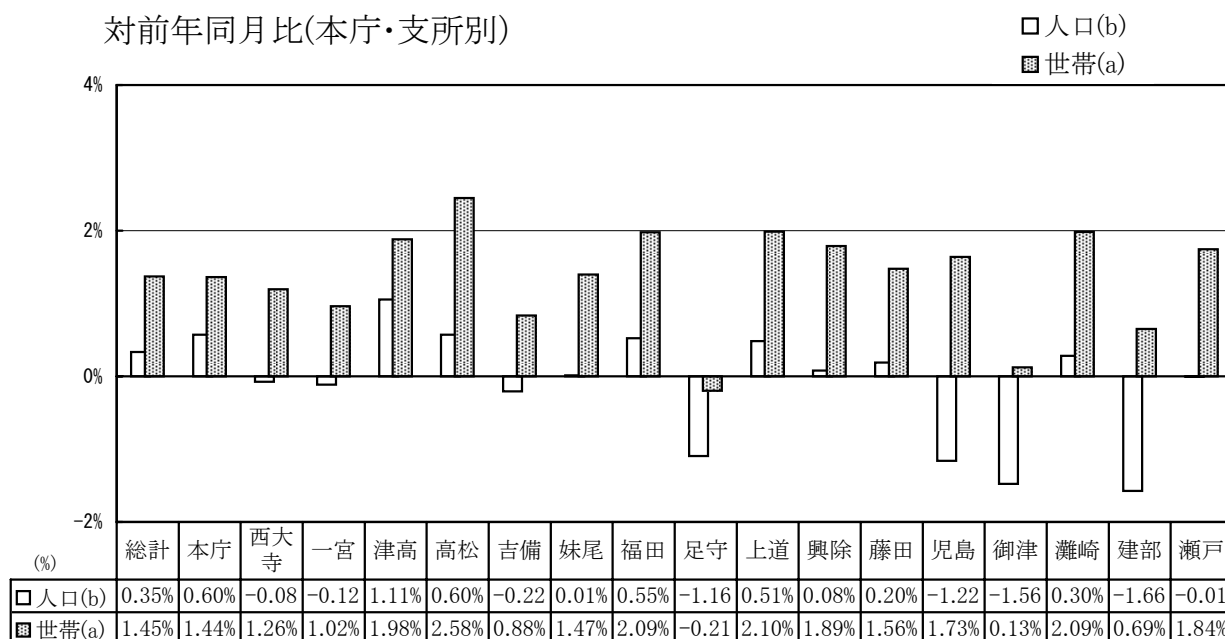

2 本庁支所別住民基本台帳人口及び外国人登録人口

(平成19年6月末)

区分	人口総数	住民基本台帳人口					
		世帯(a)	人口(b)		対前月増加数		
	(b+c)			男	女	世帯	人口
岡山市計	694 409	285 060	685 012	329 745	355 267	204	89
本庁	411 741	181 223	404 490	194 966	209 524	129	117
西大寺支所	67 349	25 183	66 820	31 911	34 909	30	19
一宮支所	22 108	8 048	21 962	10 412	11 550	2	△ 2
津高支所	19 910	7 810	19 718	9 529	10 189	△ 1	△ 4
高松支所	17 597	6 201	17 525	8 410	9 115	5	△ 18
吉備支所	23 751	8 936	23 600	11 345	12 255	△ 4	3
妹尾支所	14 618	5 437	14 473	7 021	7 452	14	11
福田支所	10 491	3 720	10 422	5 061	5 361	5	7
足守支所	7 553	2 866	7 526	3 566	3 960	△ 10	△ 22
上道支所	16 802	6 089	16 691	8 084	8 607	8	7
興除支所	14 340	4 912	14 216	6 839	7 377	13	26
藤田支所	13 047	4 626	12 944	6 361	6 583	△ 1	△ 10
児島支所	6 758	2 588	6 709	3 223	3 486	4	0
御津支所	10 341	3 859	10 123	4 840	5 283	△ 10	△ 29
灘崎支所	16 358	5 371	16 290	7 896	8 394	3	△ 7
建部支所 注(3)	6 682	2 497	6 633	3 147	3 486	2	△ 1
瀬戸支所 注(3)	14 963	5 694	14 870	7 134	7 736	15	△ 8

対前年同月比(本庁・支所別)