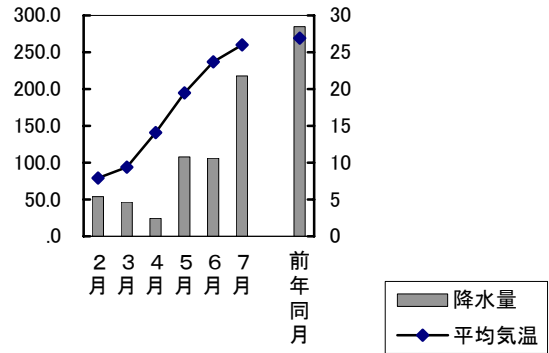

町名	学区名	世帯数	人口	男	女
西大寺中野	芥子山, 西大寺	1 283	3 355	1 598	1 757
金岡東町一丁目	西大寺南, 西大寺	345	851	376	475
芳賀	馬屋下, 桃丘	1 194	3 612	1 693	1 919
妹尾	妹尾, 福田	3 529	9 298	4 479	4 819
箕島	妹尾, 箕島	1 925	5 197	2 548	2 649
浦間	平島, 御休	149	384	172	212
藤田	第一藤田, 第二藤田, 第三藤田	4 639	12 950	6 364	6 586
御津宇垣	御津, 御津南	368	950	462	488
御津川高	御津, 御津南	44	94	43	51
御津矢原	御津, 五城	276	676	336	340
建部町品田	建部, 福渡	157	435	208	227

* 三勲学区の東山三丁目地内, 大元学区の西市地内, 及び財田学区の雄町地内は
住民登録人口なし。

5 気象

岡山観測所

単位 °C,mm,h

年	月	次	平均気温	降水量	日照時間
平成	16	年	17.1	1480.0	2190.4
	17	年	16.4	732.5	2115.9
	18	年	16.4	1254.0	1866.1
	19	年			
		2	7.9	54.0	155.3
		3	9.4	46.5	200.6
		4	14.1	24.5	188.3
		5	19.5	108.0	217.8
		6	23.7	106.0	148.8
		7	26.0	218.0	124.4
		前年同月	26.9	285.0	101.5