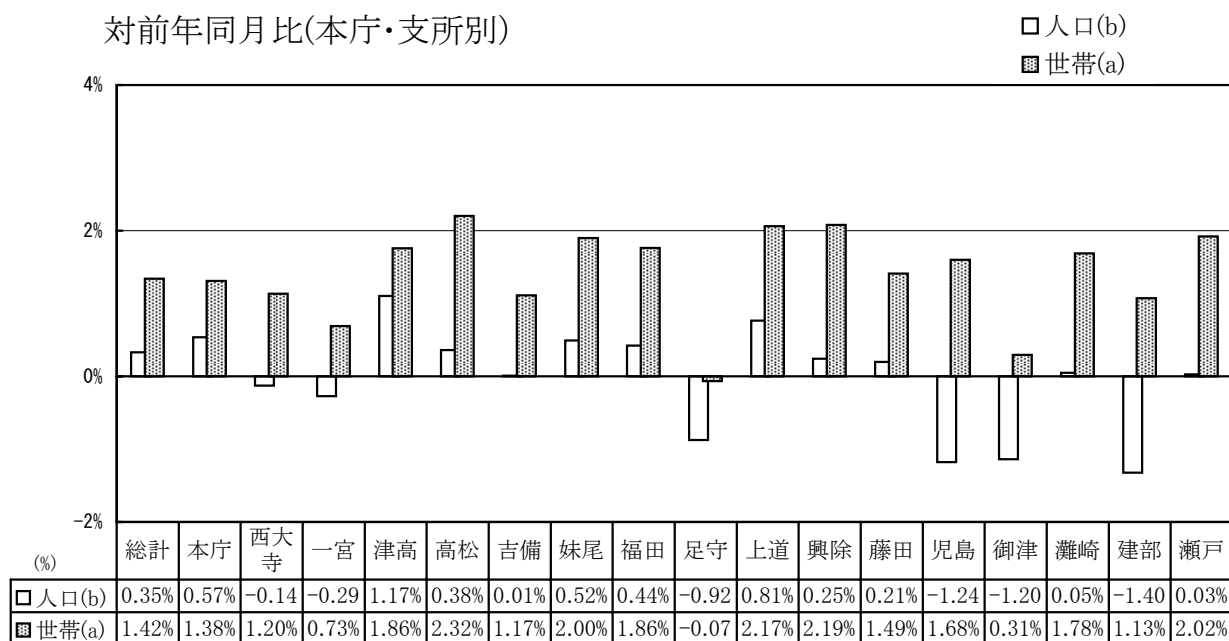

2 本庁支所別住民基本台帳人口及び外国人登録人口

(平成19年8月末)

区分	人口総数	住民基本台帳人口					
		世帯(a)	人口(b)		対前月増加数		
	(b+c)			男	女	世帯	人口
岡山市計	694 815	285 470	685 410	329 933	355 477	227	239
本庁	412 122	181 454	404 879	195 206	209 673	126	234
西大寺支所	67 314	25 214	66 763	31 853	34 910	16	△ 37
一宮支所	22 059	8 037	21 917	10 386	11 531	△ 7	△ 27
津高支所	19 902	7 794	19 702	9 524	10 178	△ 8	△ 21
高松支所	17 588	6 214	17 517	8 408	9 109	6	7
吉備支所	23 819	8 982	23 667	11 367	12 300	31	38
妹尾支所	14 633	5 454	14 495	7 027	7 468	4	22
福田支所	10 487	3 730	10 420	5 054	5 366	3	△ 4
足守支所	7 549	2 870	7 526	3 569	3 957	△ 2	△ 4
上道支所	16 863	6 111	16 747	8 119	8 628	14	25
興除支所	14 371	4 937	14 248	6 845	7 403	12	12
藤田支所	13 062	4 639	12 950	6 364	6 586	14	29
児島支所	6 738	2 595	6 689	3 213	3 476	8	7
御津支所	10 337	3 859	10 117	4 836	5 281	4	△ 5
灘崎支所	16 344	5 376	16 279	7 894	8 385	△ 3	△ 9
建部支所 注(3)	6 683	2 507	6 633	3 144	3 489	2	△ 12
瀬戸支所 注(3)	14 944	5 697	14 861	7 124	7 737	7	△ 16

対前年同月比(本庁・支所別)