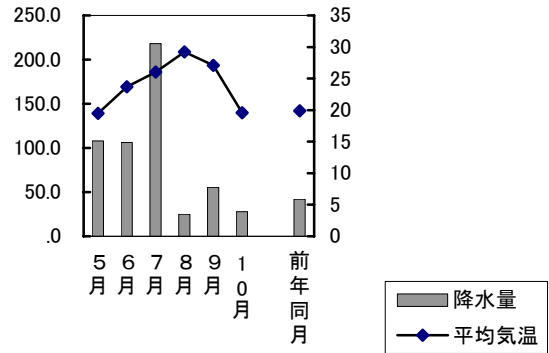

町名	学区名	世帯数	人口	男	女
西大寺中野	芥子山, 西大寺	1 291	3 378	1 611	1 767
金岡東町一丁目	西大寺南, 西大寺	347	858	382	476
芳賀	馬屋下, 桃丘	1 206	3 610	1 693	1 917
妹尾	妹尾, 福田	3 552	9 333	4 500	4 833
箕島	妹尾, 箕島	1 919	5 179	2 543	2 636
浦間	平島, 御休	149	383	172	211
藤田	第一藤田, 第二藤田, 第三藤田	4 651	12 975	6 371	6 604
御津宇垣	御津, 御津南	370	959	464	495
御津川高	御津, 御津南	44	92	41	51
御津矢原	御津, 五城	274	671	336	335
建部町品田	建部, 福渡	156	433	207	226

* 三勲学区の東山三丁目地内, 大元学区の西市地内, 及び財田学区の雄町地内は
住民登録人口なし。

5 気象

岡山観測所

単位 °C,mm,h

年	月	次	平均気温	降水量	日照時間
平成	16	年	17.1	1480.0	2190.4
	17	年	16.4	732.5	2115.9
	18	年	16.4	1254.0	1866.1
	19	年			
		5	19.5	108.0	217.8
		6	23.7	106.0	148.8
		7	26.0	218.0	124.4
		8	29.2	25.0	213.1
		9	27.1	55.5	183.7
		10	19.6	28.0	171.2
		前年同月	19.9	42.0	188.2