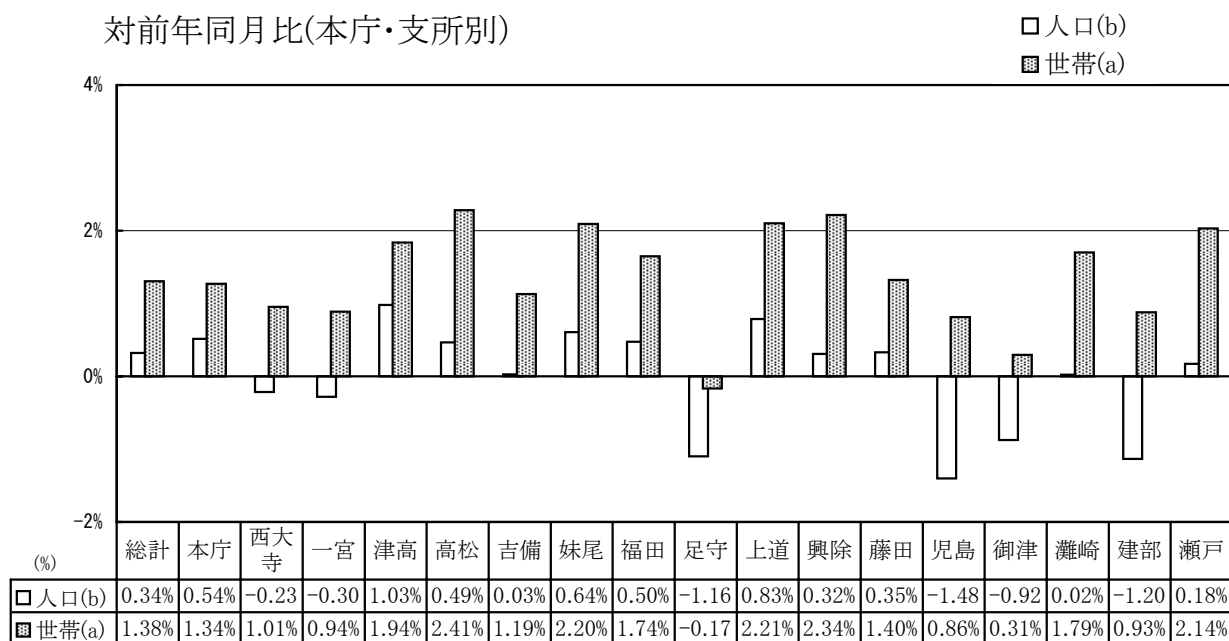

2 本庁支所別住民基本台帳人口及び外国人登録人口

(平成19年11月末)

区分	人口総数	住民基本台帳人口					
		世帯(a)	人口(b)		対前月増加数		
	(b+c)			男	女	世帯	人口
岡山市計	695 786	286 221	686 029	330 234	355 795	211	173
本庁	412 992	181 912	405 454	195 470	209 984	135	170
西大寺支所	67 308	25 263	66 741	31 843	34 898	22	37
一宮支所	22 075	8 083	21 931	10 392	11 539	12	△ 3
津高支所	19 886	7 795	19 680	9 511	10 169	4	△ 18
高松支所	17 642	6 259	17 572	8 430	9 142	19	17
吉備支所	23 852	9 005	23 707	11 398	12 309	1	22
妹尾支所	14 660	5 471	14 512	7 043	7 469	12	25
福田支所	10 494	3 745	10 429	5 065	5 364	△ 5	△ 25
足守支所	7 517	2 870	7 496	3 557	3 939	2	△ 9
上道支所	16 908	6 140	16 791	8 138	8 653	4	4
興除支所	14 350	4 952	14 217	6 833	7 384	△ 7	△ 31
藤田支所	13 093	4 651	12 975	6 371	6 604	4	17
児島支所	6 723	2 592	6 666	3 205	3 461	△ 6	△ 11
御津支所	10 335	3 863	10 107	4 826	5 281	0	△ 1
灘崎支所	16 350	5 397	16 281	7 900	8 381	13	3
建部支所 注(3)	6 657	2 505	6 611	3 133	3 478	△ 4	△ 17
瀬戸支所 注(3)	14 944	5 718	14 859	7 119	7 740	5	△ 7

対前年同月比(本庁・支所別)