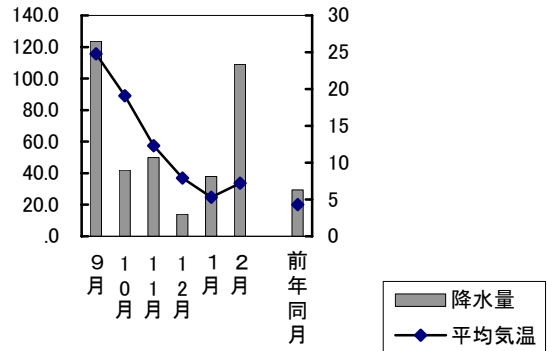

5 気象

岡山観測所

単位 °C,mm,h

年	月	次	平均気温	降水量	日照時間
平成	18	年	16.4	1254.0	1866.1
	19	年	17.0	773.0	2051.9
	20	年	16.6	951.5	2022.2
	20	年			
		9	24.8	123.5	148.6
		10	19.1	42.0	166.9
		11	12.3	50.0	149.5
		12	7.9	14.0	166.9
	21	年			
		1	5.3	38.0	133.5
		2	7.2	109.0	129.7
		前年同月	4.3	29.5	154.1

資料 岡山地方気象台「岡山県気象月報」

6 消費者物価指数

岡山市

平成21年1月

指数 平成17年=100

項目 (中分類)	指数	前月比(%)	前年同月比(%)
総合	100.9	-0.3	-0.9
生鮮食品を除く総合	101.2	-0.4	-0.5
持家の帰属家賃を除く総合	101.1	-0.2	-0.8
食料	103.5	0.6	1.8
生鮮食品 (a)	94.4	4.3	-9.5
穀類	109.3	-0.8	5.0
魚介類	101.4	1.9	-2.2
(うち)生鮮魚介類	88.3	0.9	-13.7
肉類	102.7	-1.5	-3.6
乳卵類	100.8	-0.4	5.3
野菜・海藻	102.5	4.1	0.7
(うち)生鮮野菜	101.2	5.5	-1.2
果物	94.1	6.7	-13.4
(うち)生鮮果物	93.9	7.1	-13.9
油脂・調味料	99.2	-2.8	-2.9
菓子類	113.0	1.6	12.9
調理食品	106.6	-0.1	6.7
飲料	96.1	0.0	-0.9
酒類	105.1	0.0	2.8
外食	102.5	0.0	2.0
住居	100.5	-0.4	-0.1
家賃	99.7	-0.4	-1.0
設備修繕・維持	105.2	0.1	5.4
光熱・水道	113.4	1.7	2.4
電気	112.0	5.7	7.8
ガス	123.0	-0.7	2.8
他の光熱	113.2	-8.3	-26.5
上下水道料	104.3	0.0	3.0
家具・家事用品	104.2	0.0	1.1
家庭用耐久財	97.7	1.1	-0.4
室内装備	96.5	-4.2	-5.9
寝具類	100.3	0.0	-5.1
家事雑貨	122.5	0.2	6.2
家事用消耗品	107.9	0.3	6.4
家事サービス	98.5	0.0	-1.1
被服及び履物	93.7	-8.0	-3.7

(a)生鮮魚介, 生鮮野菜, 生鮮果物

つづき

項目 (中分類)	指数	前月比(%)	前年同月比(%)
衣料	88.0	-14.2	-7.1
和服	107.5	0.0	-6.9
洋服	86.2	-15.7	-7.1
シャツ・セーター・下着類	94.5	-3.8	-0.5
シャツ・セーター類	91.6	-8.9	-1.6
下着類	100.5	7.9	1.2
履物類	113.3	0.4	-0.1
他の被服	97.4	-1.5	-2.5
被服関連サービス	101.1	0.0	0.0
保健医療	100.9	1.0	1.1
医薬品・健康保持用摂取品	101.2	0.2	0.2
保健医療用品・器具	95.1	-0.5	-1.6
保健医療サービス	102.5	1.9	2.4
交通・通信	95.5	-0.7	-6.9
交通	100.8	-0.3	0.2
自動車等関係費	94.6	-1.1	-11.1
通信	94.4	-0.1	0.5
教育	101.7	0.0	0.8
授業料等	102.3	0.0	0.9
教科書・学習参考教材	101.4	0.0	0.0
補習教育	100.6	0.0	0.6
教養娯楽	97.4	0.0	-2.3
教養娯楽用耐久財	72.1	2.7	-14.6
教養娯楽用品	105.9	1.8	-1.8
書籍・他の印刷物	101.3	0.0	0.4
教養娯楽サービス	98.8	-1.1	-0.8
諸雑費	102.2	-0.1	-0.5
理美容サービス	98.7	0.0	0.0
理美容用品	100.9	0.2	-0.1
身の回り用品	106.9	-0.9	-3.2
たばこ	109.2	0.0	0.0
他の諸雑費	101.6	0.0	0.0
エネルギー	104.8	0.2	-10.4
教育関係費	102.1	-0.2	0.8
教養娯楽関係費	97.9	0.0	-1.8
情報通信関係費	95.7	0.0	0.3

資料 総務省統計局「消費者物価指数月報」