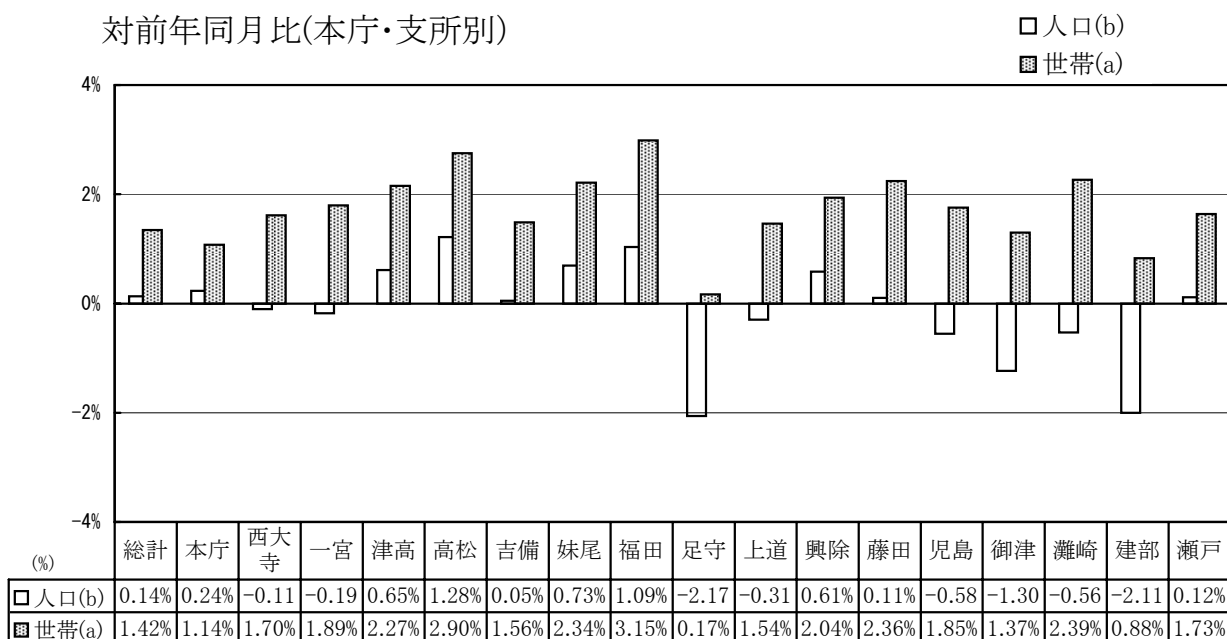

2 本庁支所別住民基本台帳人口及び外国人登録人口
(平成21年3月末)

区分	人口総数 (b+c)	住 民 基 本 台 帳 人 口					
		世帯(a)	人口(b)		対前月増加数		
			男	女	世帯	人口	
岡山市計	697 143	290 382	687 136	330 494	356 642	348	△ 897
本庁	414 254	183 961	406 476	195 616	210 860	83	△ 771
西大寺支所	67 242	25 712	66 725	31 906	34 819	79	△ 43
一宮支所	22 006	8 234	21 861	10 355	11 506	29	△ 10
津高支所	19 989	7 971	19 793	9 569	10 224	8	△ 12
高松支所	17 884	6 459	17 826	8 527	9 299	7	△ 15
吉備支所	23 899	9 151	23 729	11 421	12 308	17	△ 34
妹尾支所	14 773	5 609	14 633	7 086	7 547	11	△ 28
福田支所	10 613	3 867	10 547	5 117	5 430	17	25
足守支所	7 355	2 880	7 334	3 495	3 839	7	3
上道支所	16 899	6 249	16 761	8 126	8 635	22	8
興除支所	14 442	5 050	14 305	6 880	7 425	5	16
藤田支所	13 104	4 768	12 984	6 369	6 615	1	△ 15
児島支所	6 703	2 644	6 629	3 202	3 427	17	24
御津支所	10 191	3 923	9 960	4 758	5 202	18	△ 5
灘崎支所	16 253	5 536	16 186	7 852	8 334	13	△ 29
建部支所 注(3)	6 540	2 536	6 484	3 089	3 395	4	△ 4
瀬戸支所 注(3)	14 996	5 832	14 903	7 126	7 777	10	△ 7

対前年同月比(本庁・支所別)