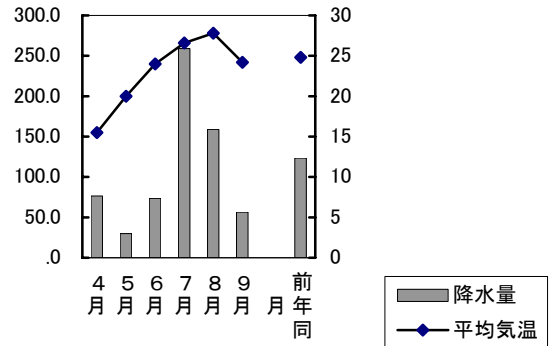

6 気象

岡山観測所

単位 °C,mm,h

年 月 次	平均気温	降水量	日照時間
平成 18年	16.4	1254.0	1866.1
19年	17.0	773.0	2051.9
20年	16.6	951.5	2022.2
21年			
4 月	15.5	76.5	233.4
5 月	20.0	30.0	182.5
6 月	24.0	73.5	178.7
7 月	26.6	259.0	101.2
8 月	27.8	159.0	176.6
9 月	24.2	56.5	186.9
前年同月	24.8	123.5	148.6

資料 岡山地方気象台「岡山県気象月報」

7 消費者物価指数

岡山市

平成21年8月

指数 平成17年=100

項目 (中分類)	指数	前月比(%)	前年同月比(%)
総合	100.9	0.6	-2.5
生鮮食品を除く総合	101.0	0.0	-2.2
持家の帰属家賃を除く総合	100.9	0.6	-2.8
食料	103.6	2.3	-2.0
生鮮食品 (a)	97.8	14.7	-8.3
穀類	103.8	-0.6	-4.7
魚介類	102.0	4.8	-8.5
(うち)生鮮魚介類	93.8	8.3	-12.2
肉類	100.6	0.4	-6.4
乳卵類	103.5	-2.4	1.2
野菜・海藻類	105.7	12.7	2.1
(うち)生鮮野菜	106.4	23.1	1.5
果物	92.5	11.7	-14.4
(うち)生鮮果物	92.4	12.3	-14.8
油脂・調味料	101.2	0.7	-2.5
菓子類	115.5	1.0	3.3
調理食品	106.4	1.3	0.8
飲料	93.7	0.8	-3.3
酒類	103.9	0.0	-0.8
外食	103.2	0.0	0.4
住居	100.6	-0.1	-0.4
家賃	100.2	-0.1	-0.1
設備修繕・維持	102.9	0.0	-1.4
光熱水	106.7	-0.3	-6.9
電気	103.8	-0.7	-3.1
ガス	113.0	0.0	-9.4
他の光熱	109.0	0.0	-32.0
上下水道料	104.3	0.0	0.0
家具・家事用品	101.8	-1.1	-1.9
家庭用耐久財	95.6	-1.4	-0.3
室内装備品	101.2	0.0	0.5
寝具類	95.9	0.0	-7.4
家事雑貨	118.3	-1.6	-1.7
家事用消耗品	100.6	-2.3	-4.9
家事サービス	98.5	0.0	-1.1
被服及び履物	94.0	-2.0	2.4

(a)生鮮魚介, 生鮮野菜, 生鮮果物

つづき

項目 (中分類)	指数	前月比(%)	前年同月比(%)
衣料	92.6	-1.3	5.5
和服	107.5	0.0	7.7
洋服	91.3	-1.3	5.3
シャツ・セーター・下着類	87.8	-4.9	-0.6
シャツ・セーター類	82.1	-7.2	-1.3
下着類	100.2	-0.1	1.0
履物類	112.1	0.0	-0.9
他の被服	98.0	0.0	-0.4
被服関連サービス	103.2	0.0	2.1
保健医療	100.1	-0.3	-0.1
医薬品・健康保持用摂取品	99.5	-1.2	-2.5
保健医療用品・器具	93.7	0.8	-1.9
保健医療サービス	102.5	0.0	1.9
交通・通信	98.0	-0.2	-7.6
交通	102.6	2.9	-2.0
自動車等関係	98.6	-0.7	-11.0
通信	93.6	-0.6	-0.8
教育	102.2	0.0	0.5
授業料等	102.6	0.0	0.3
教科書・学習参考教材	108.2	0.0	6.7
補習教育	100.8	0.0	0.2
教養娯楽	97.7	1.6	-2.5
教養娯楽用耐久財	69.3	0.4	-11.9
教養娯楽用品	101.4	1.9	-4.6
書籍・他の印刷物	101.5	0.1	0.3
教養娯楽サービス	101.6	1.9	-0.8
諸雑費	102.2	0.4	-0.5
理美容サービス	98.7	0.0	0.0
理美容用品	100.3	1.7	-0.1
身の回り用品	106.9	0.0	-4.3
たばこ	109.2	0.0	0.0
他の諸雑費	101.9	0.0	0.3
エネルギー	105.0	-1.0	-17.1
教育関係費	102.2	-0.6	0.1
教養娯楽関係費	98.8	2.2	-2.2
情報通信関係費	95.0	-0.5	-0.7

資料 総務省統計局「消費者物価指数月報」