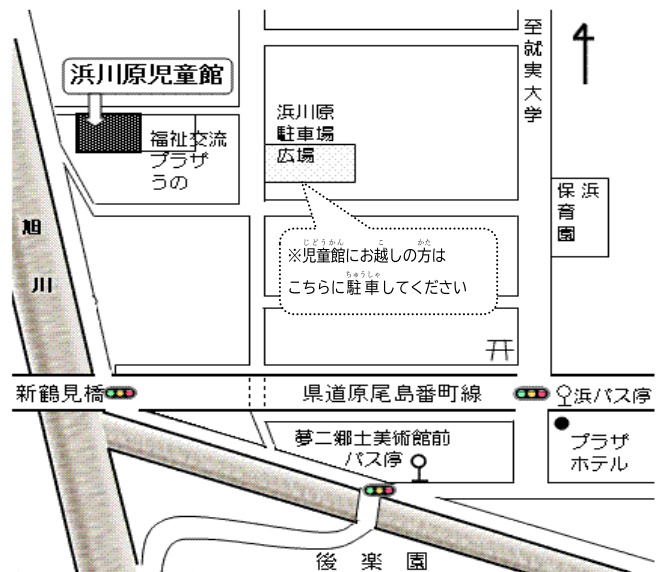

じどうかん たの あそ
児童館で楽しく遊ぶために

- ・来た時、帰る時はあいさつをしましょう。
- ・ルールを守り、みんなで仲良く遊びましょう。
- ・持って来たものは遊ばせません。荷物は全て預けましょう。
- ・幼児(小学校就学前)は保護者同伴でご利用ください。
- ・活動に参加したい人は予約をして、始まる時間までに受付をしましょう。
- ・児童館だより・ホームページに行事や活動の写真を掲載することがあります。写真掲載につきましては、不都合と思われる保護者の方は、浜川原児童館までお申し出ください。
- ・緊急時(けが・災害時・感染症等)の連絡先をお聞きしています。連絡先に変更があった場合はお知らせください。