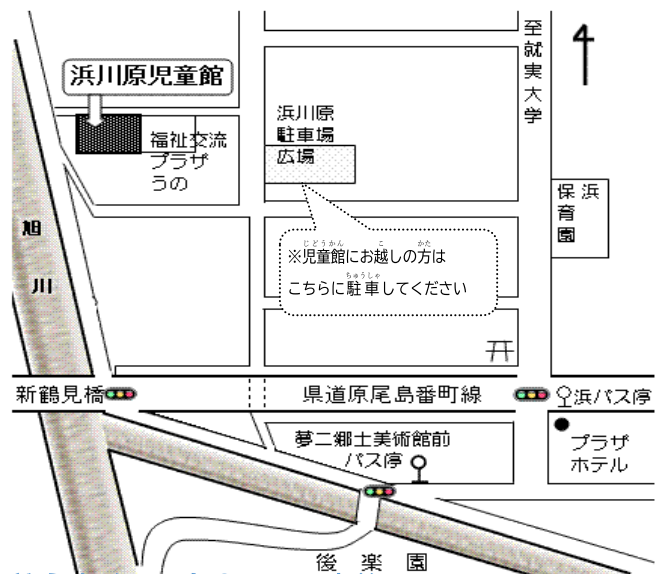

○あそぼう広場

まいしゅうきんようび
毎週金曜日 10:30~11:30

遊戯室にいろいろな遊びのコーナーを設置しています。

何が出てくるかは来てからのお楽しみ♪

友達と誘い合わせてご参加ください。

※活動に参加されない方も2階のプレイルームを利用できます。

※駐車場のスペースに限りがありますので、なるべく徒歩か自転車でお願いします。

あそ
いろいろな遊びができるよ!!

卓球
(3年生以上)

遊戯室

館庭

プレイルーム (幼児専用)

その他、自由工作や
ボードゲームもできます。

じどうかん だの あそ
児童館で楽しく遊ぶために

- 来た時、帰る時はあいさつをしましょう。
- ルールを守り、みんなで仲良く遊びましょう。
- 持って来たものでは遊べません。荷物は全て預けましょう。
- 幼児(小学校就学前)は保護者同伴でご利用ください。
- 活動に参加したい人は予約をして、始まる時間までに受付をしましょう。
- 児童館だより・ホームページに行事や活動の写真を掲載することがあります。写真掲載につきましては、不都合と思われる保護者の方は、浜川原児童館までお申し出ください。
- 緊急時(けが・災害時・感染症等)の連絡先をお聞きしています。連絡先に変更があった場合はお知らせください。