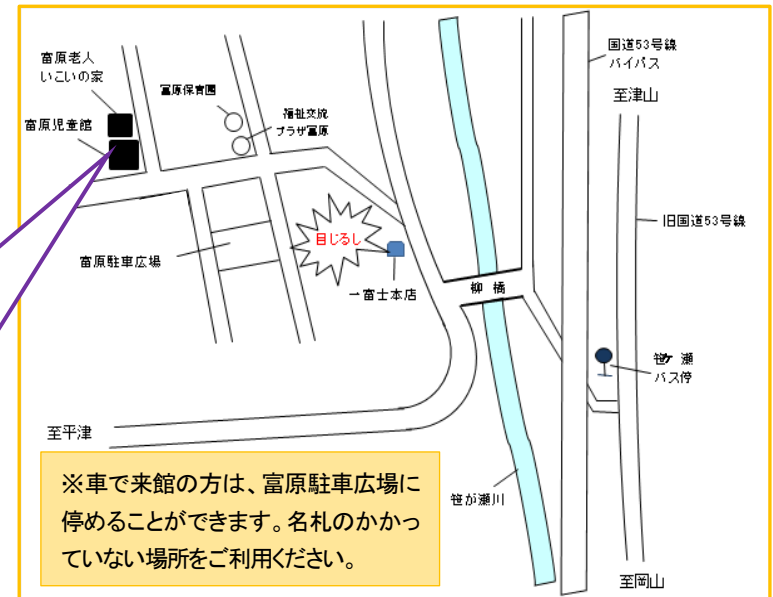

じどうかん ◎児童館からのおねがい

- 来館前に体温測定し、発熱等の風邪の症状があるときや体調の優れないときは、来館を控えてください。
- マスク着用については、個人の判断に委ねます。ただし、感染対策上の理由等によりマスクの着用をお願いすることがあります。
- 幼児(小学校就学前)は、保護者同伴でお越しください。
- 児童館では、緊急時(けが、事故など)の連絡先をお聞きしています。ご協力をお願いします。
- おたより、ホームページに写真を掲載することがあります。写真掲載について、不都合と思われる保護者の方は児童館までお知らせください。
- インフルエンザの対応は、学校の対応に準じます。かかっていなくても学年・学級閉鎖の時は、児童館では遊ばません。