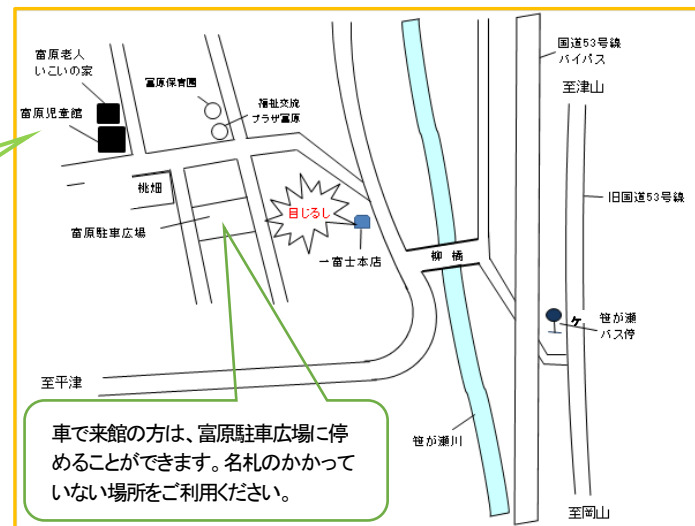

◎児童館からのおねがい

- ○来館前に体温測定し、発熱等の風邪(かぜ)の症状があるときや体調の優れないときは、来館を控えてください。
- ○マスク着用については、個人の判断に委ねます。ただし、感染対策上の理由等によりマスクの着用をお願いすることがあります。
- ○幼児(小学校就学前)は、保護者同伴でお越しください。
- ○児童館では、緊急時(けが、事故など)の連絡先をお聞きしています。ご協力をお願いします。
- ○おたより、ホームページに写真を掲載することがあります。写真掲載について、不都合と思われる保護者の方は児童館までお知らせください。
- ○インフルエンザの対応は、学校の対応に準じます。かかっていなくても、学年・学級閉鎖の時は、児童館では遊べません。