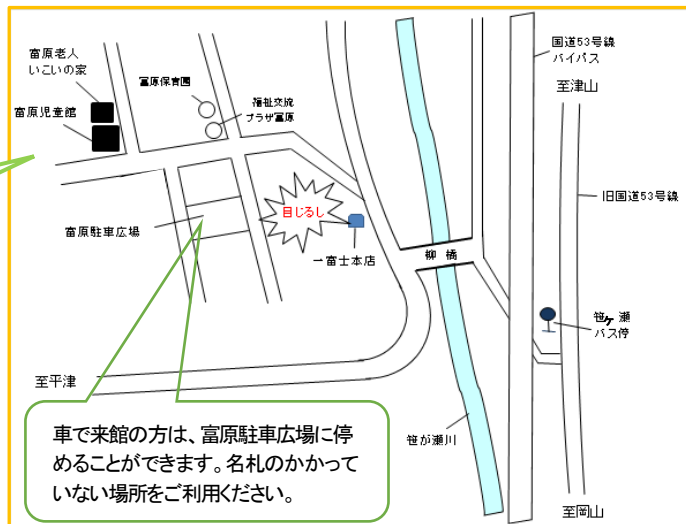

## ◆ 交通機関 ◆

岡山電気軌道バス または 中鉄バス

免許センター 行  
国立病院 行  
半田山ハイツ 行

笹ヶ瀬下車  
徒歩15分

車で来館の方は、富原駐車広場に停めることができます。名札のかかっていない場所をご利用ください。