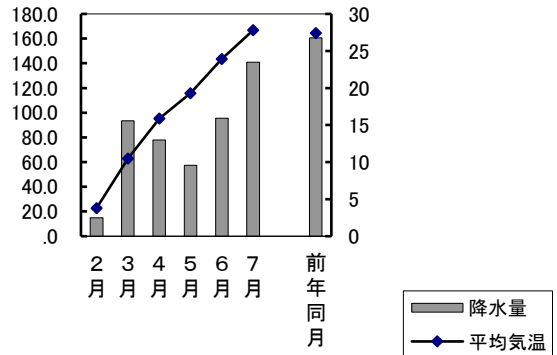

6 気象

岡山観測所

単位 °C,mm,h

年 月 次	平均気温	降水量	日照時間
2019年(令和元年)	16.5	921.5	2065.7
2020年(令和2年)	16.5	1154.0	2162.4
2021年(令和3年)	16.4	1191.5	2165.9
2 月	3.8	15.0	180.6
3 月	10.5	93.5	183.9
4 月	15.9	78.0	231.3
5 月	19.3	57.5	226.9
6 月	23.9	95.5	193.2
7 月	27.8	141.0	180.7
前年同月	27.4	160.5	192.8

資料 岡山地方気象台「岡山県気象月報」

7 消費者物価指数

岡山市

令和4年7月

指数 令和2年=100

項目 (中分類)	指数	前月比(%)	前年同月比(%)
総合	102.1	0.3	2.3
生鮮食品を除く総合	101.9	0.3	2.0
持家の帰属家賃を除く総合	102.3	0.3	2.6
食料	103.8	-0.1	3.5
生鮮食品 (a)	105.5	-0.1	10.3
穀類	104.1	1.2	5.0
魚介類	112.5	0.6	11.6
(うち)生鮮魚介類	114.2	0.9	14.0
肉類	106.2	-2.3	3.1
乳卵類	101.2	-1.0	0.9
野菜・海藻	100.7	-1.5	5.7
(うち)生鮮野菜	99.3	-2.1	7.4
果物	104.2	1.7	10.3
(うち)生鮮果物	105.9	2.0	10.8
油脂・調味料	105.0	-0.2	6.0
菓子類	105.6	-0.2	7.7
調理食品	103.2	-0.4	2.0
飲料類	95.7	0.2	-6.4
酒類	99.6	0.1	-0.5
外食	104.1	1.1	1.3
住居	101.5	0.0	0.9
家賃	101.0	0.0	0.9
設備修繕・維持	105.6	0.0	1.1
光熱・水道	114.8	1.1	13.3
電気代	120.6	1.8	18.4
ガス代	115.7	0.8	15.5
他の光熱	126.3	0.0	21.5
上下水道料	101.3	0.0	0.0
家具・家事用品	108.5	0.3	4.7
家庭用耐久財	113.5	1.4	7.3
室内装備品	104.5	-0.8	6.9
寝具類	97.8	1.9	4.2
家事雑貨	111.7	0.9	9.9
家事用消耗品	105.9	-2.0	-1.2
家事サービス	100.7	0.7	0.7
被服及び履物	101.6	-1.8	1.4

つづき

項目 (中分類)	指数	前月比(%)	前年同月比(%)
衣料	98.9	-2.7	-0.8
和服	106.9	0.0	6.9
洋服	98.9	-2.7	-0.9
シャツ・セーター・下着類	103.6	-3.5	3.4
シャツ・セーター類	105.0	-3.4	5.6
下着類	101.1	-3.8	-0.4
履物類	112.3	3.2	5.5
他の被服	94.3	0.0	1.0
被服関連サービス	100.5	0.0	0.5
保健医療	100.2	-0.1	-1.5
医薬品・健康保持用摂取品	102.4	0.1	0.1
保健医療用品・器具	104.3	-0.4	-2.2
保健医療サービス	97.7	0.0	-1.8
交通・通信	93.8	1.6	0.2
交通	100.2	0.7	-1.0
自動車等関係費	104.3	0.3	2.8
通信	69.1	6.5	-7.3
教育	102.5	0.0	0.8
授業料等	102.7	0.0	0.3
教科書・学習参考教材	104.1	0.0	3.9
補習教育	102.1	0.0	1.6
教養娯楽	102.3	1.0	0.3
教養娯楽用耐久財	101.3	1.0	2.9
教養娯楽用品	99.3	-0.4	-0.5
書籍・他の印刷物	103.1	0.0	0.8
教養娯楽サービス	103.5	1.7	0.1
諸雑費	101.2	-0.2	0.8
理美容サービス	99.6	0.0	0.0
理美容用品	100.0	-0.5	0.5
身の回り用品	97.5	-0.5	0.5
たばこ	113.5	0.0	6.3
他の諸雑費	101.7	0.0	0.3
エネルギー (b)	121.6	1.3	16.1
教育関係費	100.6	0.0	-0.3
教養娯楽関係費	102.8	1.0	0.8
情報通信関係費	68.7	0.4	-10.4

(a)生鮮魚介, 生鮮野菜, 生鮮果物

(b)電気代, 都市ガス代, プロパンガス, 灯油及びガソリン

資料 総務省統計局「消費者物価指数月報」