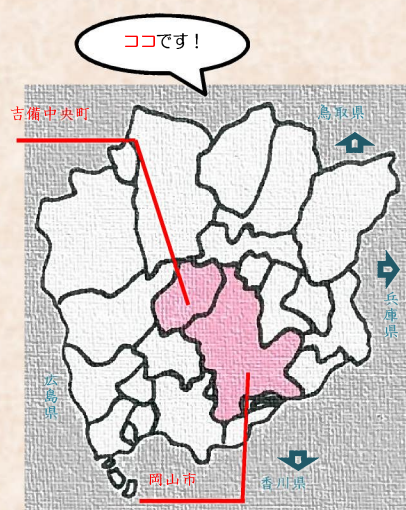

岡山市・吉備中央町を1泊2日でご案内します。先輩移住者があなたを待ってます！

# おかやまぐらし 移住下見ツアー

岡山市  
吉備中央町

吉備中央町

岡山市中心部

ピオーネ

2022.9.17 **土**  
～ 18 **日** (1泊2日)

岡山市、吉備中央町を貸切バスで巡るともお得なツアーのご案内です。  
「便利な田舎暮らし」を是非体験してください！

- 募集対象** 岡山県外にお住まいの方
- 募集定員** 15名 (先着順) ※最少催行人員4名
- 宿 泊** 岡山シティホテル桑田町  
(岡山市北区桑田町3-30)
- 募集期間** 8月22日(月)～9月2日(金)
- 参加費** 中学生以上の大人1人 5,000円  
(小学生は2,500円、未就学児は無料)