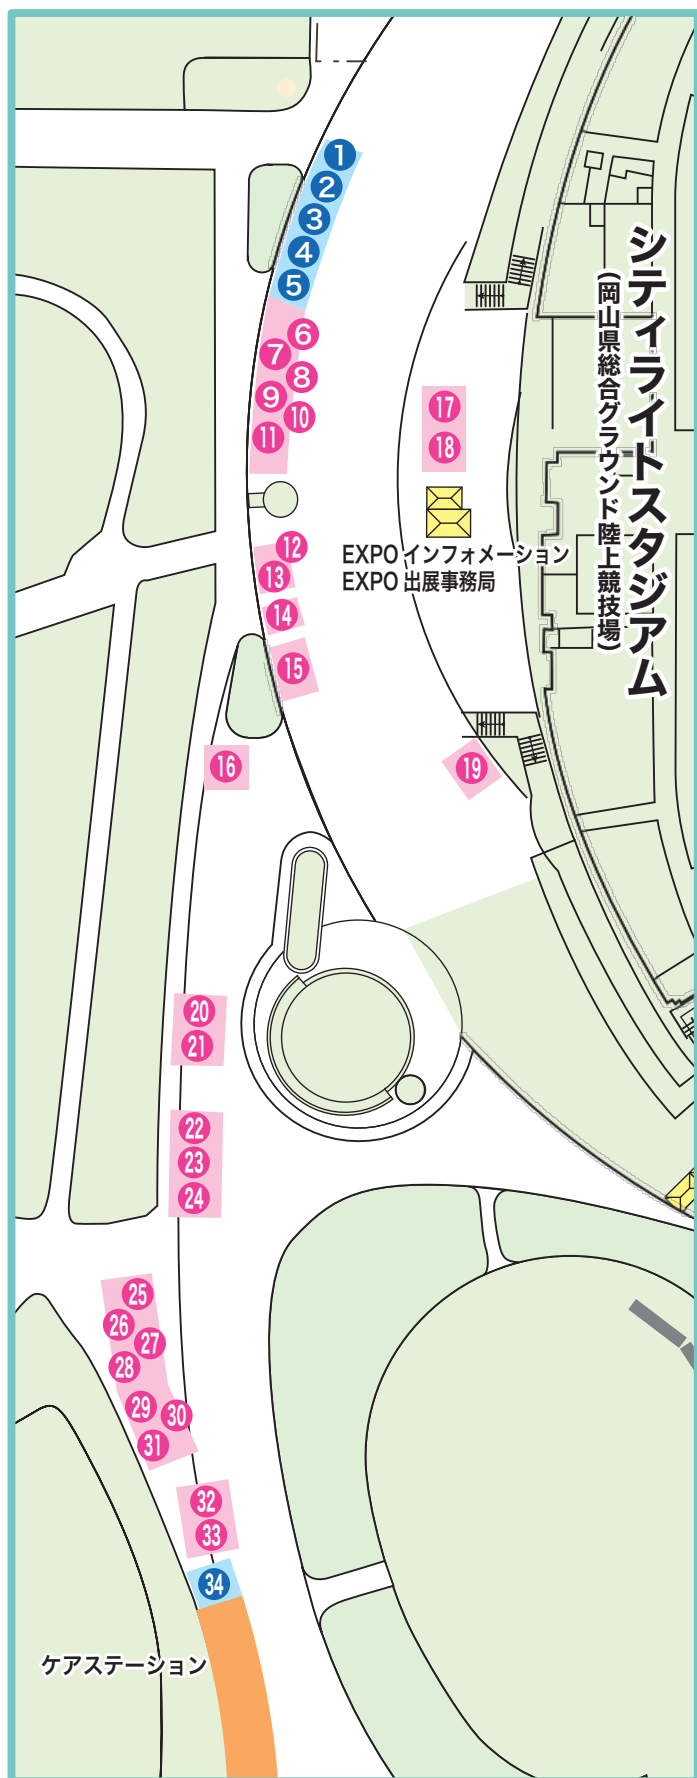

おokayamaマラソン

EXPO 2022

ランナーも応援する人も楽しめる
多くのブースが出展!!

11/12(土)(10:00~19:30)
13(日)(9:00~15:30)

No	出展団体名	出展内容
1	株式会社山方永寿堂	きびだんご、2味セット箱きびだんごの販売
2	株式会社タナベ	津山ホルモンうどんセット、きびだんごドロップ
3	株式会社 fruceed (fruits marché Momodu)	岡山県産シャインマスカット房売り、白桃アールグレイジャム
4	坂本織物有限会社	リサイクルコットンを使用した真田織シリーズ、真田紐(くつむ)
5	おokayamaマラソンブース	歴代の参加賞Tシャツ、完走メダルの展示
6	アルクラックス	ストレッチ専門店アルクラックスの紹介、カウンセリング
7	株式会社岡山木村屋	菓子パン、サンドイッチ、飲料の販売
8	ダイヤ工業株式会社	発熱ウォーマー等商品の販売、レンタル
9	みのるグループ	体験型イベント「謎解きオリエンテーリング第2弾」
10	R S K 山陽放送株式会社	過去大会の映像、おokayamaマラソンPR動画の放映等
11	西日本旅客鉄道株式会社 岡山支社	観光列車のポスター及びパンフレット掲出、JRPSS等の販売
12	株式会社マルイ・株式会社マムハートホールディングス	弁当、飲料、菓子、津山銘菓・名産の販売
13	大塚製薬株式会社	大塚製薬商品の販売
14	株式会社ベネッセホールディングス・株式会社ジップ	しまじろうカー展示
15	アシックスジャパン株式会社	最新シューズの試し履き
16	岡山県トヨタ販売店グループ	車両展示、フォトスポット設置
17	第一生命保険株式会社	AIによるランニングフォーム診断、からだ測定等
18	オージー技研株式会社	Instagramフォローキャンペーン実施
19	山陽新聞社	おokayamaマラソンオリジナルグッズ、マップの配布等
20	ヤマト運輸株式会社	手荷物預かり、荷物発送
21	MSファーム株式会社(株式会社エヌティエス)	新見フレッシュキャビアの販売
22	備前自動車岡山教習所	運転免許の相談会実施、販促物の配付
23	全国健康保険協会 岡山支部	「AGE s センサ」による測定体験、保健師・管理栄養士によるアドバイス
24	株式会社英田エンジニアリング	「アイアクセル」と「i / i lock」の展示、購入受付
25	株式会社大手饅頭伊部屋	大手まんじゅう、マスクングテープ、量線小物入れの販売
26	株式会社廣榮堂	チャームきびだんごの販売
27	株式会社聖和堂	フルーツ大福や和菓子の販売
28	株式会社天満屋	岡山県産ひめのもち、大福各種、天満屋まんじゅうの販売
29	ポストメイト保育園(株式会社マイスタイル)	コーヒーやジュースの販売、ヨーヨー釣り等
30	八方	弁当の販売
31	JA岡山・JAグループ岡山	岡山県産物の販売
32	せとうち農園	小玉トマト、トマトケチャップ等の製品、岡山のりの販売
33	カバヤ食品株式会社	「塩分チャージタブレット」等の無料配布、製品販売
34	一般社団法人 岡山県薬剤師会	お薬相談、アンチ・ドーピング相談、「お薬手帳」普及啓発

※ はスポンサー出展ブースです。