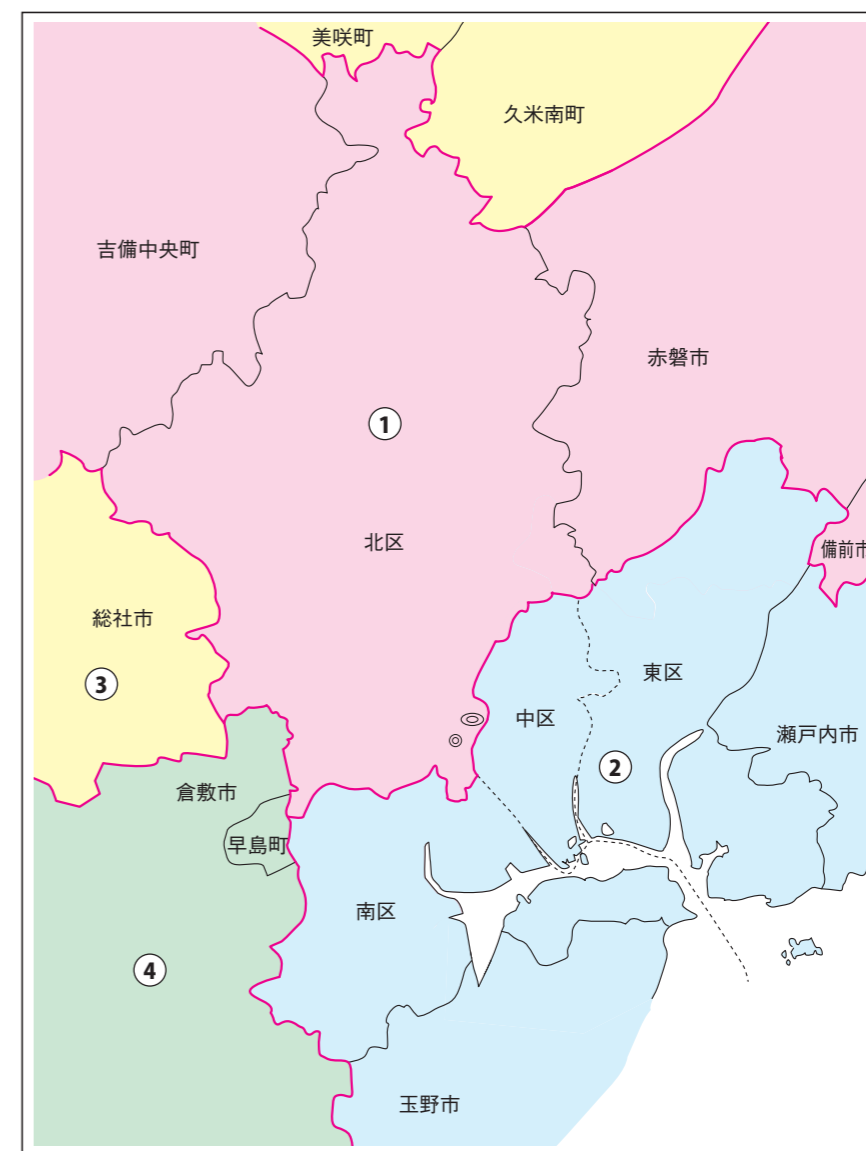

◎:県庁 ◎:市役所
丸数字は選挙区番号

お問い合わせは

- 総務省選挙部
- 都道府県選挙管理委員会
- 市区町村選挙管理委員会