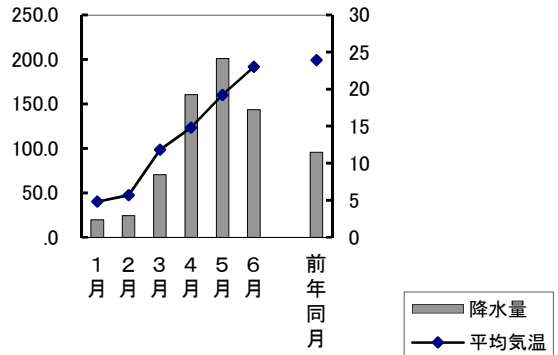

6 気象

岡山観測所

単位 °C,mm,h

年 月 次	平均気温	降水量	日照時間
2020年(令和2年)	16.5	1154.0	2162.4
2021年(令和3年)	16.4	1191.5	2165.9
2022年(令和4年)	16.4	839.5	2251.8
令和5年			
1 月	4.8	19.5	162.4
2 月	5.7	24.5	141.5
3 月	11.8	70.5	218.2
4 月	14.8	160.5	196.2
5 月	19.2	201.0	207.5
6 月	23.0	143.5	135.9
前年同月	23.9	95.5	193.2

資料 岡山地方気象台「岡山県気象月報」

7 消費者物価指数

岡山市

令和5年6月

指数 令和2年=100

項目 (中分類)	指数	前月比(%)	前年同月比(%)
総 合	104.9	0.1	3.1
生鮮食品を除く総合	104.7	0.2	3.0
持家の帰属家賃を除く総合	105.5	0.1	3.5
食 料	112.7	-0.2	8.5
生鮮食品 (a)	111.2	-2.4	5.4
穀 類	110.8	1.1	7.7
魚 介 類	124.6	0.5	11.4
(うち)生鮮魚介類	126.5	-0.9	11.8
肉 類	114.6	0.4	5.4
乳 卵 類	119.6	-1.1	17.0
野菜・海藻	103.2	-4.9	1.0
(うち)生鮮野菜	99.3	-7.4	-2.1
果 物	112.1	4.3	9.3
(うち)生鮮果物	114.4	4.6	10.2
油脂・調味料	117.2	2.6	11.4
菓子 類	118.1	-0.2	11.6
調理 食 品	113.1	0.6	9.1
飲 料	104.2	-2.6	9.1
酒 類	107.9	0.3	8.5
外 食	111.0	0.0	7.8
住 居	102.1	0.0	0.6
家 賃	101.0	0.0	0.0
設備修繕・維持	111.9	0.0	5.9
光熱・水道	109.7	3.0	-3.4
電 気 代	110.6	7.0	-6.7
ガ ス 代	114.5	-1.2	-0.2
他の光熱	125.9	0.0	-0.3
上下水道料	101.3	0.0	0.0
家具・家事用品	116.0	-1.3	7.3
家庭用耐久財	127.1	-1.1	13.6
室内装備品	114.8	1.7	9.0
寝 具 類	116.9	0.0	21.8
家事 雑 貨	113.6	0.6	2.6
家事用消耗品	109.1	-4.2	1.0
家事サービス	100.7	0.0	0.7
被服及び履物	104.3	-0.3	0.8

つづき

項目 (中分類)	指数	前月比(%)	前年同月比(%)
衣 料	102.5	0.0	0.8
和 服	104.2	0.0	-2.5
洋 服	102.4	0.0	0.8
シャツ・セーター・下着類	109.3	0.7	1.8
シャツ・セーター類	109.8	0.9	1.0
下 着 類	108.5	0.4	3.2
履 物 類	107.8	-2.9	-0.9
他の被服	91.9	-1.8	-2.5
被服関連サービス	104.7	0.0	4.1
保健 医 療	102.4	0.3	2.1
医薬品・健康保持用摂取品	105.2	1.0	2.9
保健医療用品・器具	110.5	0.3	5.5
保健医療サービス	98.1	0.0	0.4
交 通 ・ 通 信	93.5	0.2	1.3
交 通	100.5	-0.8	1.0
自動車等関係費	103.5	0.5	-0.5
通 信	69.8	-0.3	7.5
教 育	104.3	0.0	1.7
授 業 料 等	104.4	0.0	1.7
教科書・学習参考教材	104.8	0.0	0.6
補習 教 育	103.9	0.0	1.8
教 養 娛 楽	103.9	-0.9	2.5
教養娯楽用耐久財	102.7	-0.8	2.4
教養娯楽用品	101.8	-0.5	2.2
書籍・他の印刷物	106.0	0.4	2.8
教養娯楽サービス	104.4	-1.4	2.6
諸 雑 費	102.9	0.3	1.5
理 美 容 サ ー ビ ス	100.6	0.0	1.0
理 美 容 用 品	100.9	0.4	0.4
身の回り用品	105.7	2.0	7.9
たばこ	114.2	0.0	0.6
他の諸雑費	102.5	0.0	0.8
エネルギー (b)	115.3	3.1	-3.9
教育関係費	103.0	0.1	2.3
教養娯楽関係費	104.5	-0.9	2.6
情報通信関係費	69.3	0.1	1.2

(a)生鮮魚介, 生鮮野菜, 生鮮果物

(b)電気代, 都市ガス代, プロパンガス, 灯油及びガソリン

資料 総務省統計局「消費者物価指数月報」