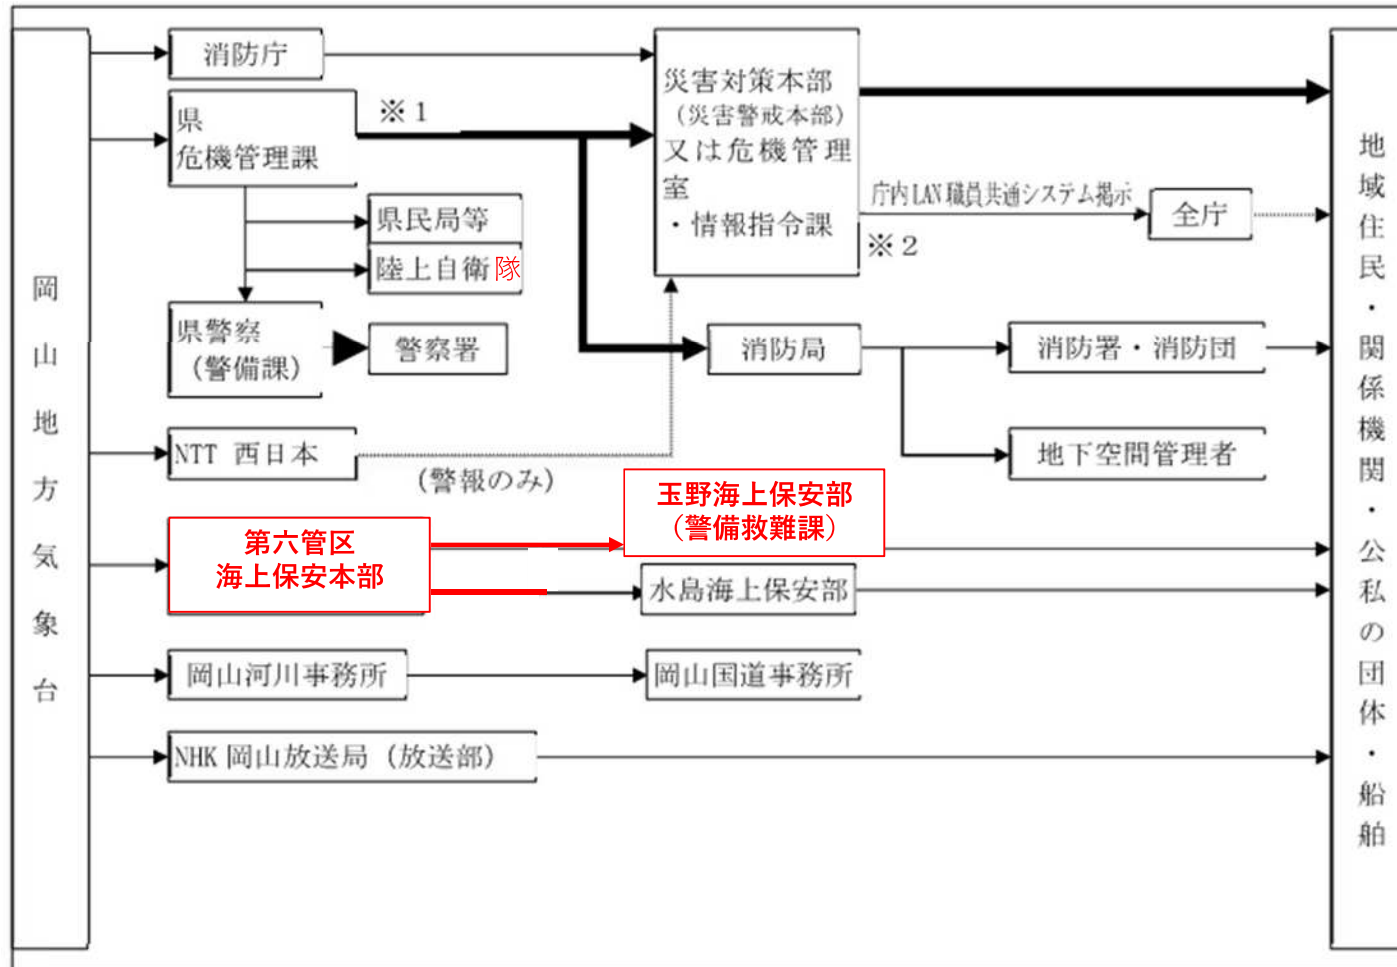

風水害等対策編P165

※太線は特別警報時に義務化された部分