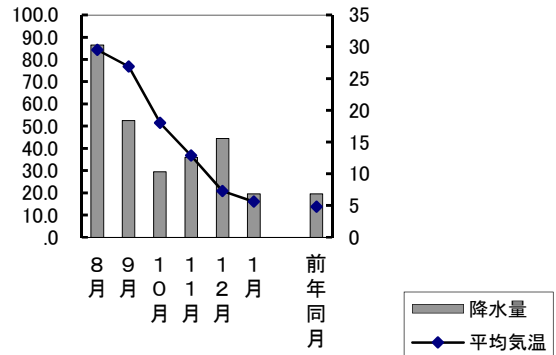

6 気象

岡山観測所

単位 °C,mm,h

年 月 次	平均気温	降水量	日照時間
2021年(令和3年)	16.4	1191.5	2165.9
2022年(令和4年)	16.4	839.5	2251.8
2023年(令和5年)	16.8	1032.5	2200.6
8 月	29.5	86.5	237.5
9 月	26.9	52.5	155.2
1 0 月	18.0	29.5	208.5
1 1 月	12.9	36.0	171.1
1 2 月	7.3	44.5	159.3
06年 1 月	5.6	19.5	160.2
前年同月	4.8	19.5	162.4

資料 岡山地方気象台「岡山県気象月報」

7 消費者物価指数

岡山市

令和6年1月

指数 令和2年=100

項目 (中分類)	指数	前月比(%)	前年同月比(%)
総 合	105.9	0.0	1.3
生 鮮 食 品 を 除 く 総 合	105.4	-0.1	1.2
持家の帰属家賃を除く総合	106.8	0.0	1.5
食 料	115.6	0.2	5.4
生 鮮 食 品 (a)	119.5	2.2	5.0
穀 類	116.9	1.4	6.8
魚 介 類	127.7	0.8	4.8
(うち)生鮮魚介類	129.2	0.6	1.3
肉 類	116.5	-1.6	1.3
乳 卵 類	124.6	-0.9	11.8
野 菜 ・ 海 藻	110.9	-0.4	6.0
(うち)生鮮野菜	109.2	-0.6	5.3
果 物	124.1	8.8	9.6
(うち)生鮮果物	126.7	9.2	9.4
油 脂 ・ 調 味 料	115.5	-0.8	3.2
菓 子 類	118.8	-0.9	5.6
調 理 食 品	113.3	-1.6	4.4
飲 料	107.6	1.7	4.5
酒 類	110.1	0.2	3.7
外 食	112.5	1.0	5.9
住 居	102.0	-0.2	0.2
家 賃	100.8	-0.3	-0.1
設 備 修 繕 ・ 維 持	112.0	0.2	3.1
光 熱 ・ 水 道	103.9	-0.4	-16.4
電 気 代	103.3	-0.2	-24.3
ガ ス 代	104.1	-1.5	-15.6
他 の 光 熱	133.9	0.0	6.3
上 下 水 道 料	101.3	0.0	0.0
家 具 ・ 家 事 用 品	112.7	-1.9	1.6
家 庭 用 耐 久 財 産	114.4	-3.6	-2.4
室 内 装 備 品	112.3	-0.2	4.3
寝 具 類	121.2	1.7	5.8
家 事 雑 貨	114.0	-0.5	0.0
家 事 用 消 耗 品	111.0	-2.7	7.0
家 事 サ ー ビ ス	100.7	0.0	0.0
被 服 及 び 履 物	101.7	-1.3	-0.9

つづき

項目 (中分類)	指数	前月比(%)	前年同月比(%)
衣 料	100.2	-2.4	-1.6
和 服	107.6	0.0	0.8
洋 服	100.2	-2.4	-1.6
シャツ・セーター・下着類	100.6	-0.9	-6.8
シャツ・セーター類	96.4	-1.7	-9.5
下 着 類	108.4	0.4	-2.0
履 物 類	110.7	0.3	9.3
他 の 被 服	98.2	-0.6	7.0
被 服 関 連 サ ー ビ ス	104.7	0.0	4.1
保 健 医 療	103.6	0.0	2.8
医 薬 品 ・ 健 康 保 持 用 摂 取 品	107.8	0.0	7.4
保 健 医 療 用 品 ・ 器 具	113.0	0.2	6.1
保 健 医 療 サ ー ビ ス	98.1	0.0	-0.6
交 通 ・ 通 信	96.0	0.2	2.4
交 通	102.0	0.0	1.1
自 動 車 等 関 係 費	106.3	1.0	2.5
通 信	71.8	-2.2	2.5
教 育	104.3	0.0	1.7
授 業 料 等	104.4	0.0	1.7
教 科 書 ・ 学 習 参 考 教 材	106.7	1.9	2.5
補 習 教 育	103.9	0.0	1.8
教 養 娛 楽	108.4	0.4	5.0
教 養 娛 楽 用 耐 久 財 産	100.7	-2.2	-1.0
教 養 娛 楽 用 品	108.1	-0.1	2.5
書 籍 ・ 他 の 印 刷 物	112.4	-0.3	8.1
教 養 娛 楽 サ ー ビ ス	109.2	1.3	6.6
諸 雑 費	103.9	0.6	2.4
理 美 容 サ ー ビ ス	100.8	0.0	0.4
理 美 容 用 品	100.3	1.0	0.2
身 の 回 り 用 品	114.9	3.1	18.9
た ば こ	114.4	0.0	0.2
他 の 諸 雑 費	102.5	0.0	0.6
エ ネ ル ギ ー (b)	112.0	-0.5	-13.4
教 育 関 係 費	103.7	0.5	3.6
教 養 娛 楽 関 係 費	108.8	0.4	4.9
情 報 通 信 関 係 費	70.0	-1.6	1.8

(a)生鮮魚介,生鮮野菜,生鮮果物

(b)電気代,都市ガス代,プロパンガス,灯油及びガソリン

資料 総務省統計局「消費者物価指数月報」