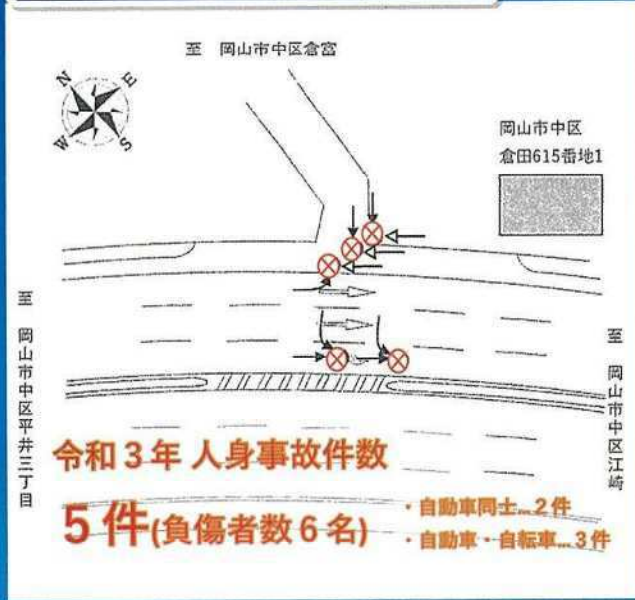

岡山市中区役所・岡山中央警察署

東川原

百間川橋

どんな事故が起きている？

トマト銀行平井支店前

原尾島三丁目

○ 交通事故多発交差点分析図

交通事故状況の凡例			
自動車	← (前進) ← (後退)	追突	← ○ ←
二輪車 (原付含む)	← - - -	正面衝突	→ ○ ←
自転車	←	すれ違い時接触	← →
歩行者	← - - -	追越追抜時接触	← →
死亡事故	●	出合頭突	→ ○ ↑
人身事故	⊗	右左折時衝突	→ ○ ←
夜間	← ⊙	車両単独	← ~~~~~
多事故	← ⊕		

令和3・4年 岡山市内 交通事故ワースト交差点

[市町村別交通事故ワースト交差点]より抜粋
(岡山県警察本部 交通部交通企画課)

年	管轄署名	区	交差点名	人身事故件数		死者数	負傷者数
				うち夜間			
令和3年	岡山中央	中区	トマト銀行平井支店前交差点	5	0	0	6
	岡山中央	北区	新鶴見橋西交差点	5	2	0	6
	岡山中央	中区	東川原交差点	5	2	0	5
	岡山中央	中区	原尾島三丁目交差点	5	1	0	6
	岡山西	北区	高柳西交差点	5	2	0	5
令和4年	岡山西	北区	大供交差点	7	1	0	8
	岡山中央	中区	百間川橋交差点	7	2	0	8
	岡山中央	北区	柳川交差点	6	1	0	6
	岡山南	北・南区	富田交差点	6	3	0	6
岡山西	北区	大和町交差点	6	3	0	6	