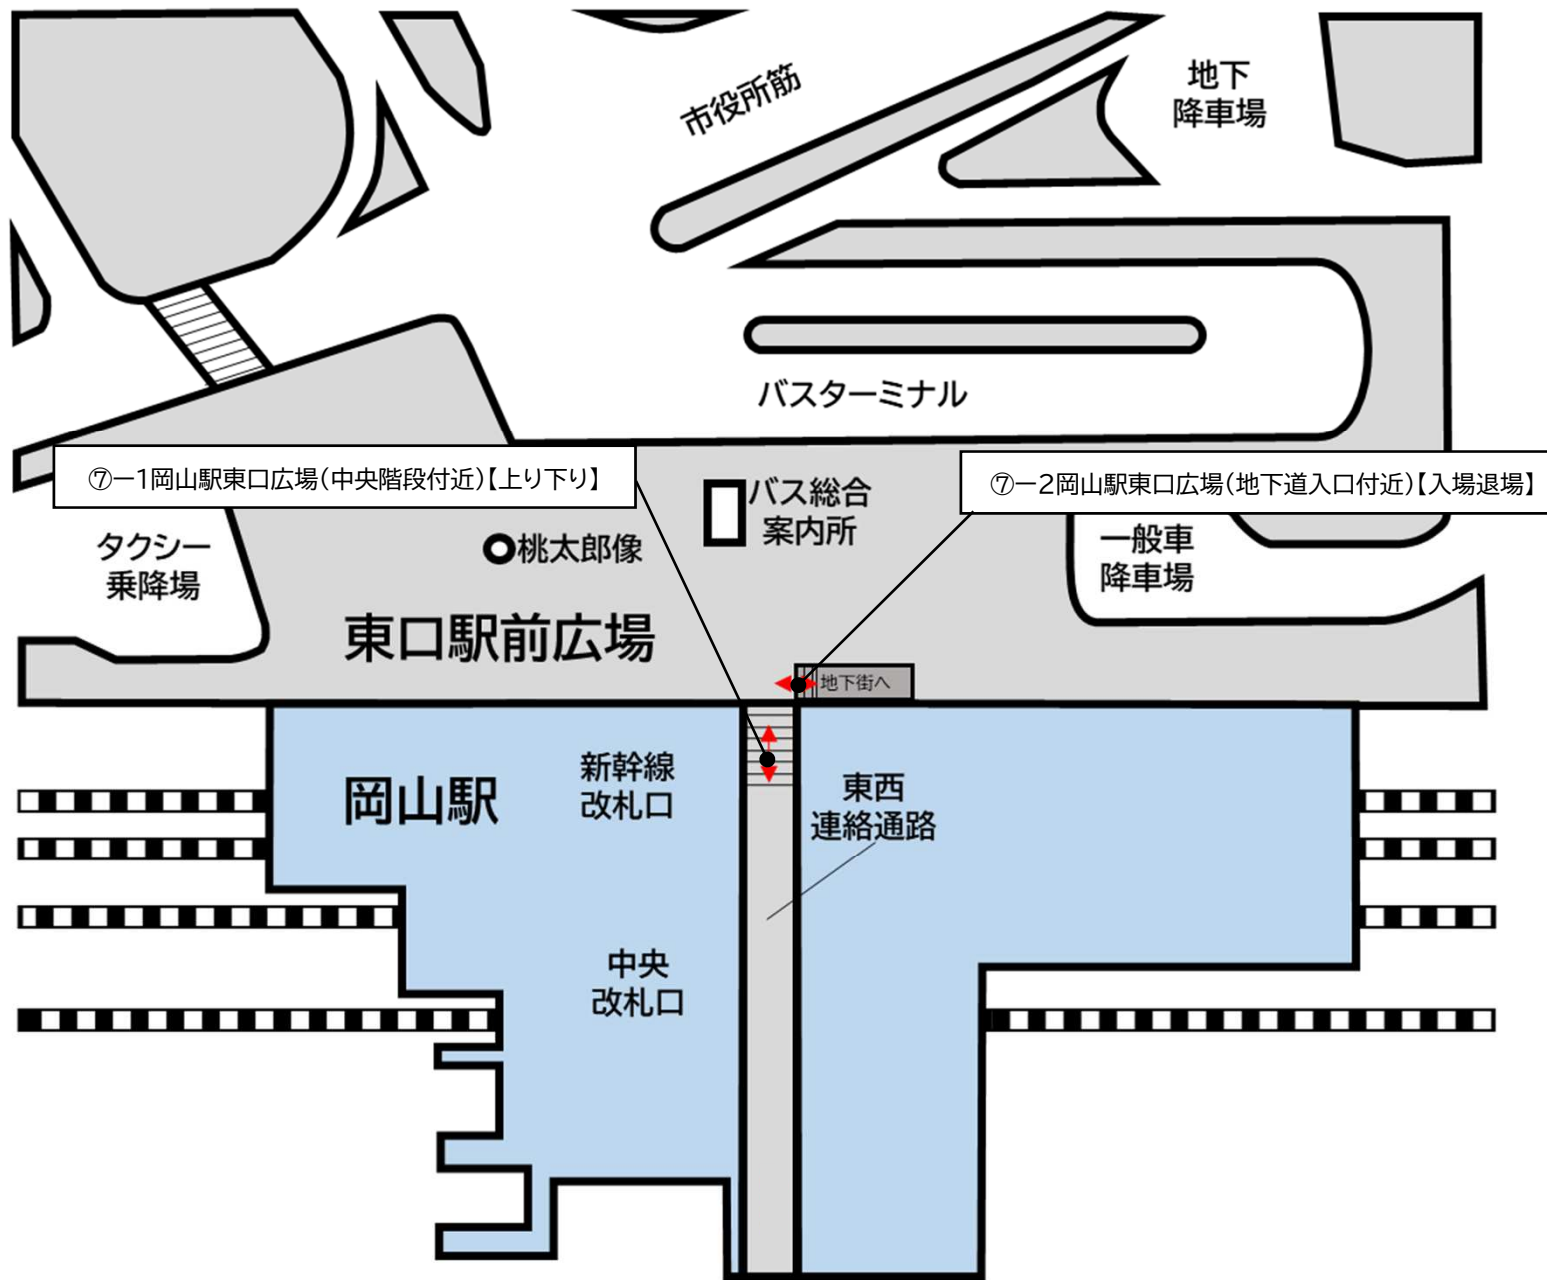

AIカメラ計測箇所(表町)

AIカメラ計測箇所(岡山駅東口・ハレまち通り)

AIカメラ計測箇所(岡山駅東口・西口)

AIカメラ計測箇所(岡山駅西口)

AIカメラ計測箇所(岡山駅地下街)