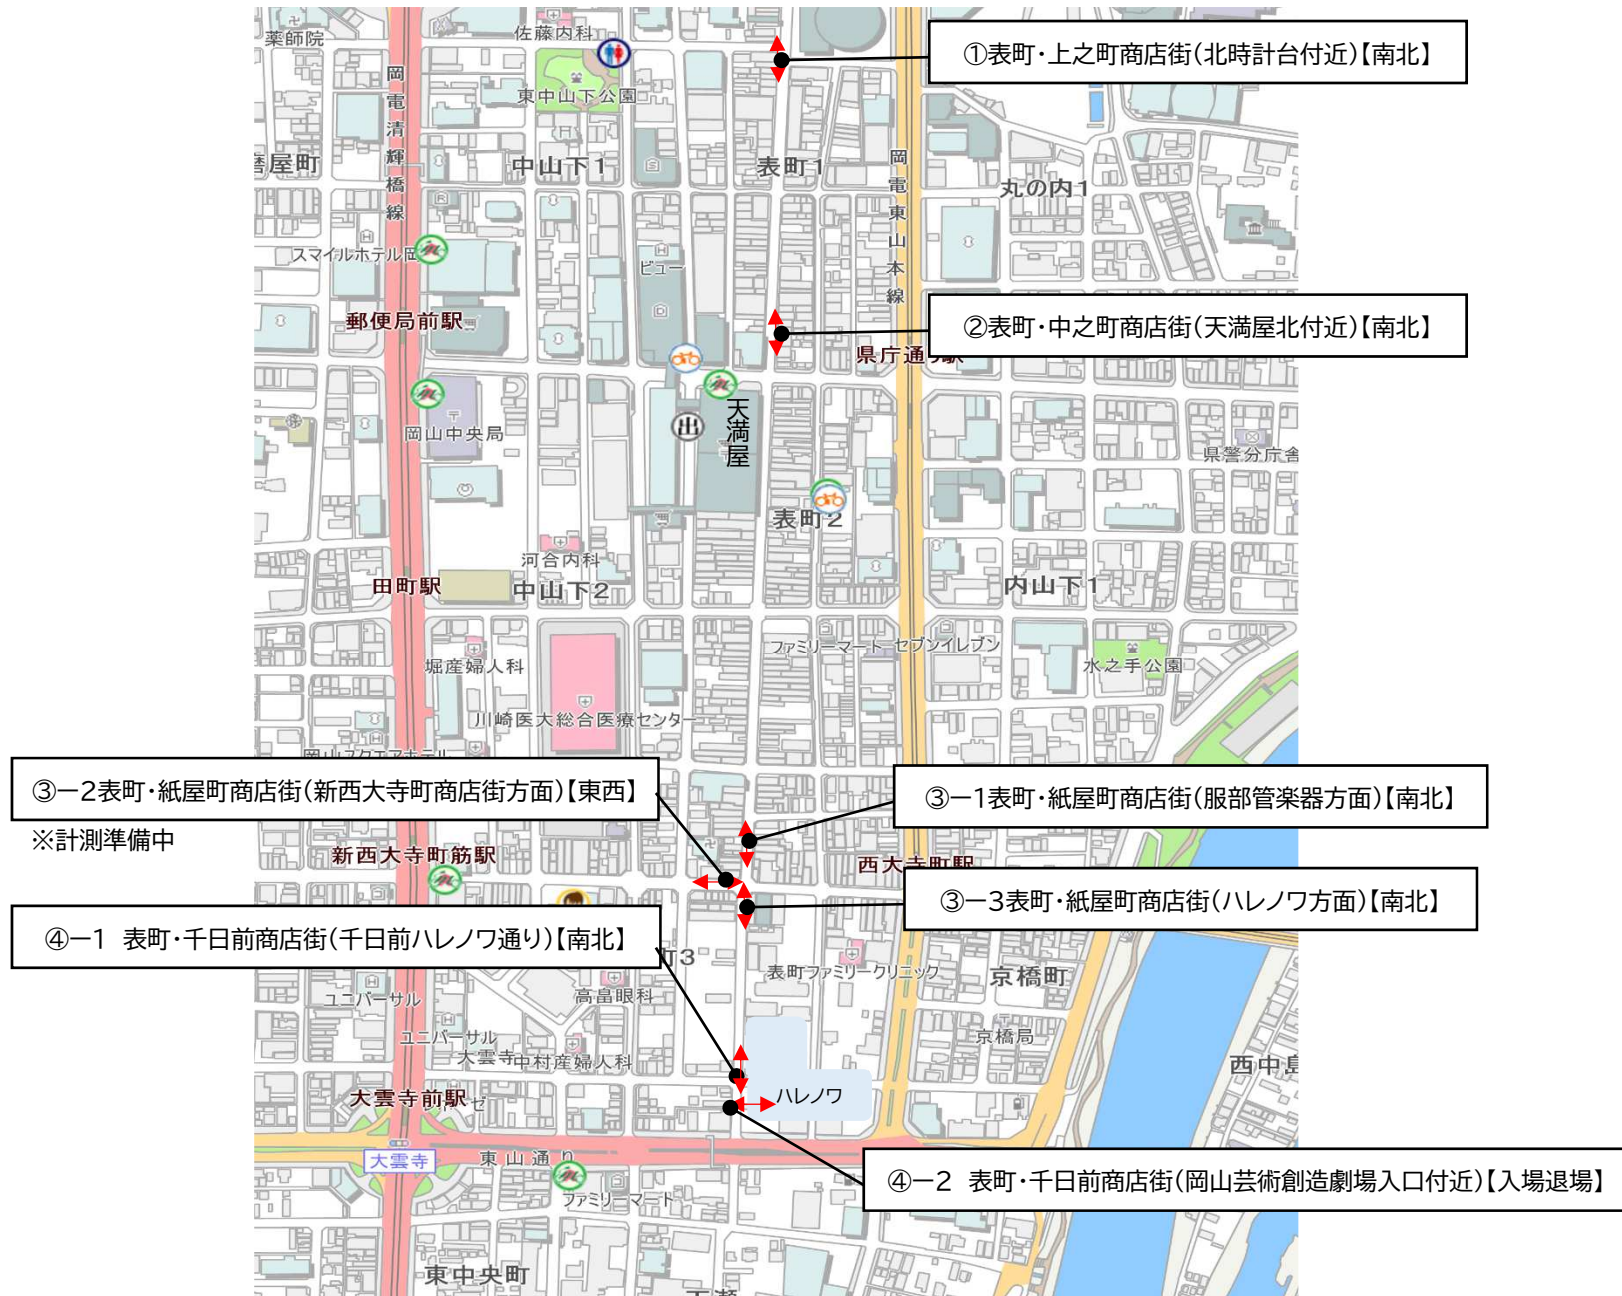

AIカメラ計測箇所(表町)

AIカメラ計測箇所(岡山駅東口・ハレまち通り)

AIカメラ計測箇所(岡山駅東口・西口)

AIカメラ計測箇所(岡山駅西口)

AIカメラ計測箇所(岡山駅地下街)