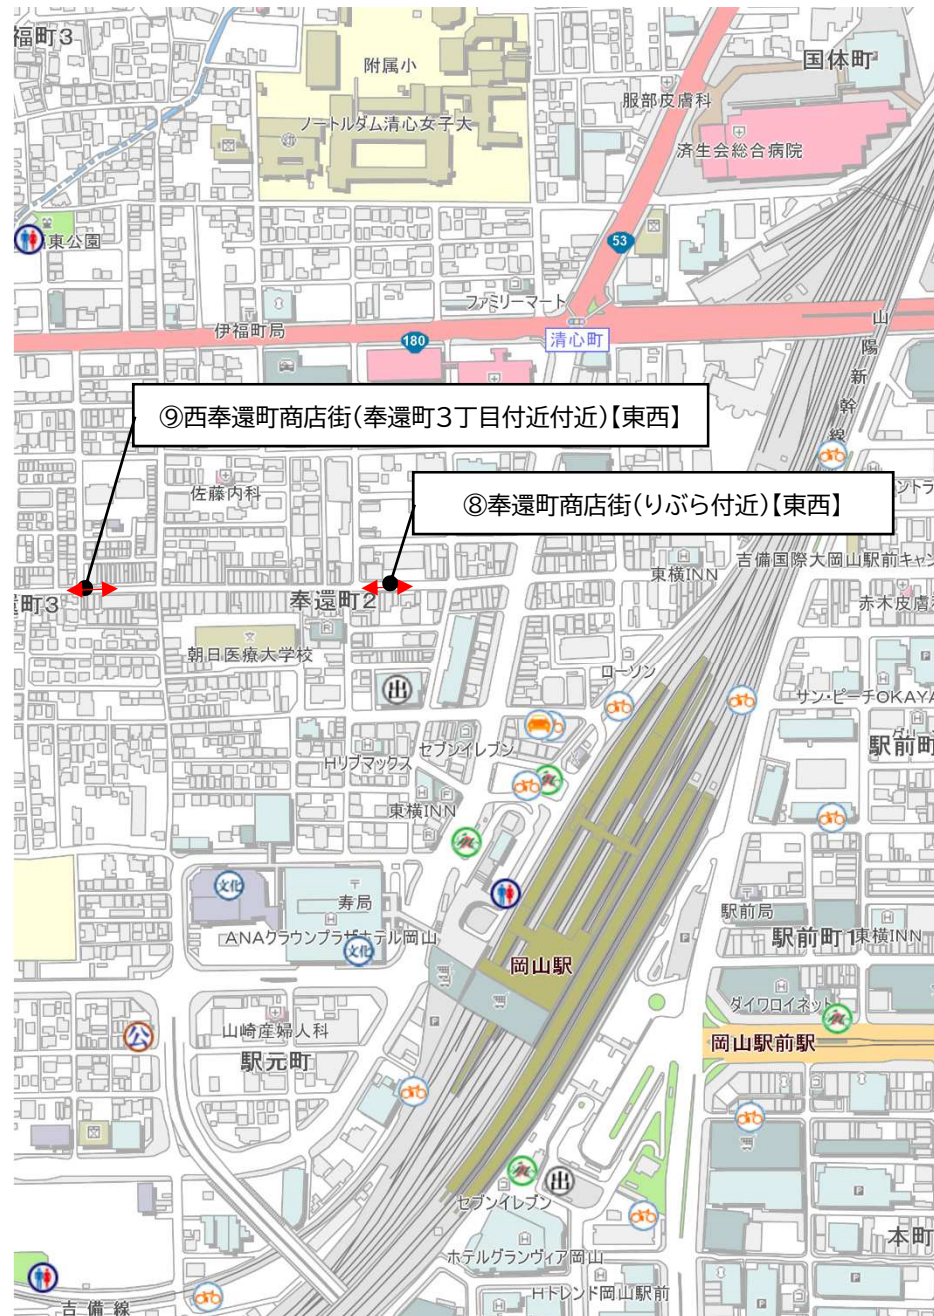

AIカメラ計測箇所(表町)

AIカメラ計測箇所(岡山駅東口・ハレまち通り)

AIカメラ計測箇所(岡山駅東口・西口)

AIカメラ計測箇所(岡山駅西口)

AIカメラ計測箇所(岡山駅地下街)