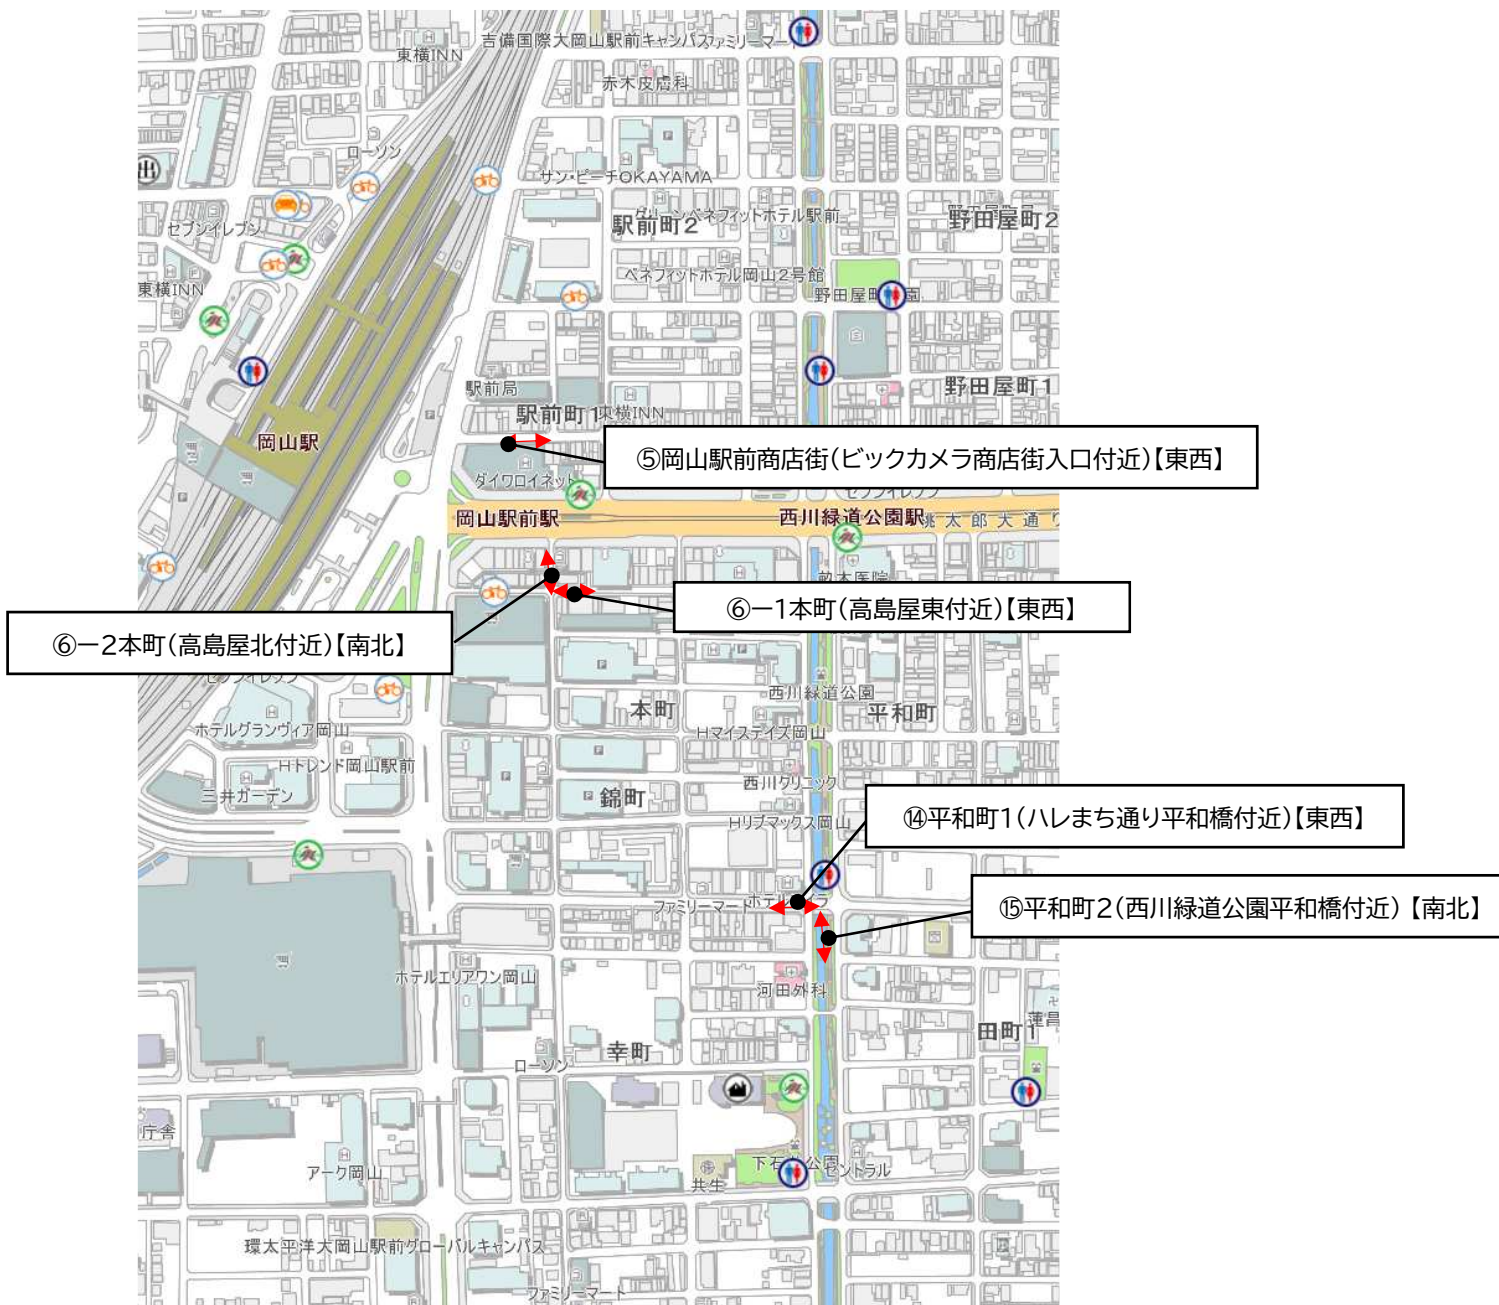

AIカメラ計測箇所(表町)

AIカメラ計測箇所(岡山駅東口・ハレまち通り)

AIカメラ計測箇所(岡山駅東口・西口)

AIカメラ計測箇所(岡山駅西口)

AIカメラ計測箇所(岡山駅地下街)