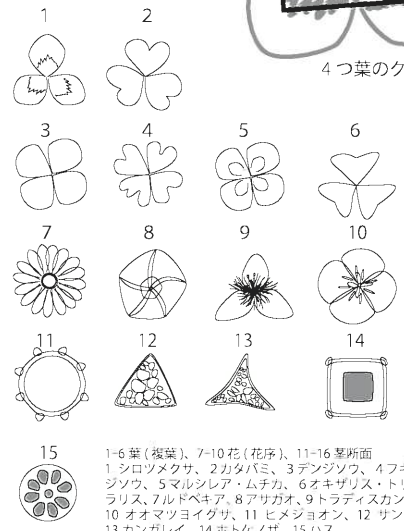

[関連イベント]

ワークショップ①

植物から△□のかたちを見つけよう

植物のかたちビンゴ

7月27日(土) 9:30～11:30

参加料：要入園料

対象：5歳以上、小学生、中学生
(小学生以下は保護者同伴)

定員：先着15名

申込：7月4日(木)から電話で

持ち物：筆記用具

園内を巡りながら植物のかたちでビンゴをするフィールドビンゴです。まるい葉っぱ、四角や三角の茎、またハート型やうずまき模様を植物の中からさがしましょう。虫よけと暑さ対策を忘れずに！！

ワークショップ②

植物のかたちを見てかこう

8月3日(土) 9:30～11:30

参加料：要入園料

対象：5歳以上、小学生、中学生
(小学生以下は保護者同伴)

定員：先着15名

申込：7月4日(木)から電話で

持ち物：鉛筆、消しゴム、ものさし

A4サイズ程度のポリ袋

園内を散策して身近な草花(雑草)を採取します。採取した草花をよく観察しながら鉛筆で描きます。

申込は当園入園窓口でもお受けできます。

1-6葉(複葉)、7-10花(花序)、11-16茎断面
1 シロツメクサ、2カタバミ、3デンジソウ、4フギレンジソウ、5マルシシア・ムチカ、6オキザリス・トリアングラリス、7ルドベキア、8アサガオ、9トラディスカンティア、10 オオマツヨイグサ、11 ヒメジョオン、12 サンカクイ、13カンガレイ、14ホトケノヲ、15ハス