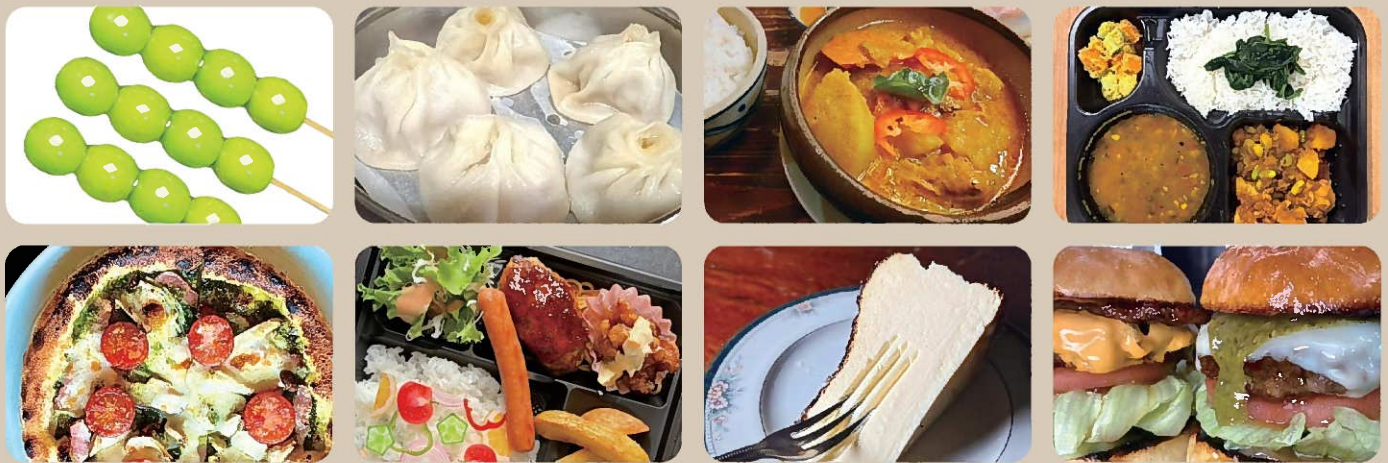

北区の魅力がいっぱい!

グルメエリア

番号	団体名	主なメニュー	番号	団体名	主なメニュー
1	ta panta	北区産マスカットのフルーツあめ他	8	Herb Field	麦のひげコロパン(ハーブパン)他
2	cafe Antenna	岡山白桃スカッシュ・スリランカカレー他	9	L/Bloomer	北区のバクチーを使ったバインミー他
3	中国家庭料理 大蓮香	北区の野菜を使った中華料理他	10	花かまくら	建部ヨーグルトを使ったたい焼き他
4	Café B-style	北区の野菜を使ったスープカレー他	11	TAVOLA TAPAS	森林どりのコンフィ・ピッツア他
5	Grand jéte Mint	北区の野菜を使ったトルティーヤ他	12	Petit JOIE Bonheur	北区の食材を使ったお弁当他
6	ネパール家庭料理「ダルバート」	建部のたまねぎを使った「ダルバート弁当」他	13	Smiley	梶原乳業の牛乳を使ったバスクチーズケーキ他
7	心に染みる	おかやまミネストローネ(温製) おかやまフォー(温製)他	14	BURGER BOX BAM	北区のトマトを使ったハンバーガー他