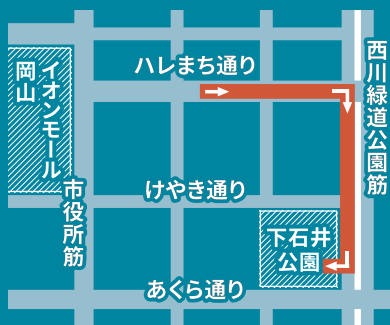

### 会場

ハレまち通り  
(両備ホールディングス錦町オフィス以東)  
西川緑道公園筋(西側)  
(下石井公園まで)

★終着点となる「下石井公園」において、  
セレモニーを開催します。