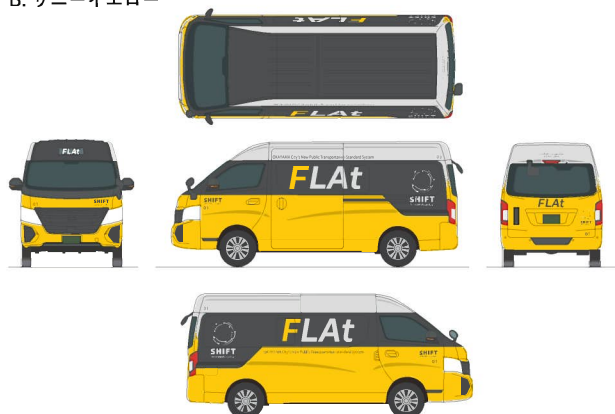

3色×デザイン案①

<白+黒+イメージカラーの3色構成>

シンボル性・親しみやすさ・洗練さを表現したデザイン

①

A. シャインイエロー

②

B. サニーイエロー

③

C. サンライズレッド

3色×デザイン案②

<イメージカラー＋黒（割合大）の2色構成>

新たな交通システムに相応しい新しい印象を与え、
つい乗ってみたいくなるようなデザイン

④

A. シャインイエロー

⑤

B. サニーイエロー

⑥

C. サンライズレッド

3色×デザイン案③

<イメージカラー（割合大）+黒の2色構成>

縦横無尽につながり、
利便性を向上させる支線の役割を表現したデザイン

⑦

A. シャインイエロー

⑧