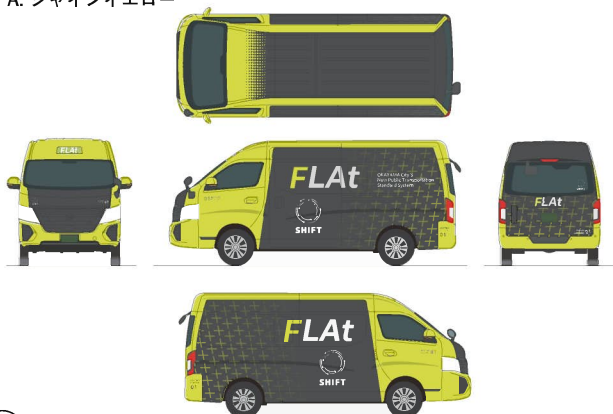

3色×デザイン案①

<白+黒+イメージカラーの3色構成>

シンボル性・親しみやすさ・洗練さを表現したデザイン

①

A. シャインイエロー

②

B. サニーイエロー

③

C. サンライズレッド

3色×デザイン案②

<イメージカラー＋黒（割合大）の2色構成>

新たな交通システムに相応しい新しい印象を与え、
つい乗ってみたいくなるようなデザイン

④

A. シャインイエロー

⑤

B. サニーイエロー

⑥

C. サンライズレッド

3色×デザイン案③

<イメージカラー（割合大）+黒の2色構成>

縦横無尽につながり、
利便性を向上させる支線の役割を表現したデザイン

⑦

A. シャインイエロー

⑧