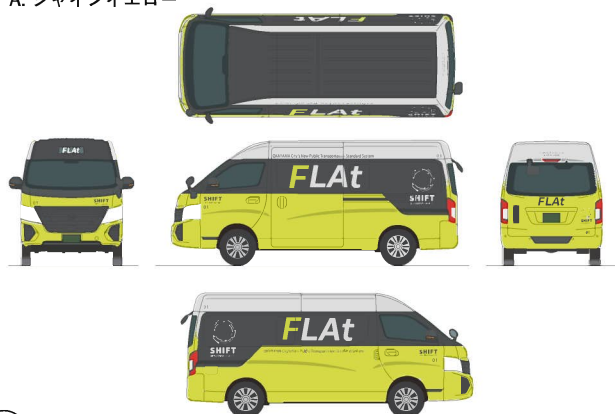

3色×デザイン案①

<白+黒+イメージカラーの3色構成>

シンボル性・親しみやすさ・洗練さを表現したデザイン

①

A. シャインイエロー

②

B. サニーイエロー

③

C. サンライズレッド

3色×デザイン案②

<イメージカラー＋黒（割合大）の2色構成>

新たな交通システムに相応しい新しい印象を与え、
つい乗ってみたいくなるようなデザイン

④

A. シャインイエロー

⑤

B. サニーイエロー

⑥

C. サンライズレッド

3色×デザイン案③

<イメージカラー（割合大）+黒の2色構成>

縦横無尽につながり、
利便性を向上させる支線の役割を表現したデザイン

⑦

A. シャインイエロー

⑧