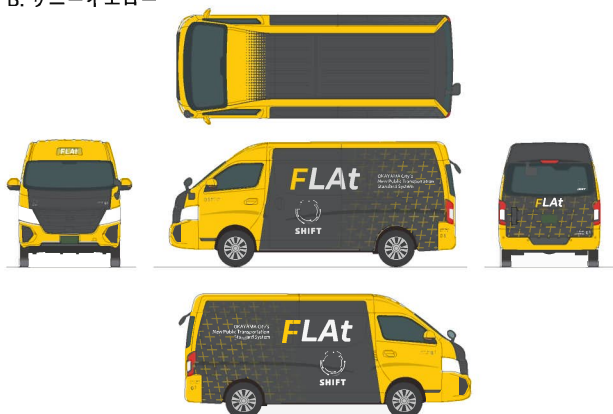

3色×デザイン案①

<白+黒+イメージカラーの3色構成>

シンボル性・親しみやすさ・洗練さを表現したデザイン

①

A. シャインイエロー

②

B. サニーイエロー

③

C. サンライズレッド

3色×デザイン案②

<イメージカラー＋黒（割合大）の2色構成>

新たな交通システムに相応しい新しい印象を与え、
つい乗ってみたいくなるようなデザイン

④

A. シャインイエロー

⑤

B. サニーイエロー

⑥

C. サンライズレッド

3色×デザイン案③

<イメージカラー（割合大）+黒の2色構成>

縦横無尽につながり、
利便性を向上させる支線の役割を表現したデザイン

⑦

A. シャインイエロー

⑧