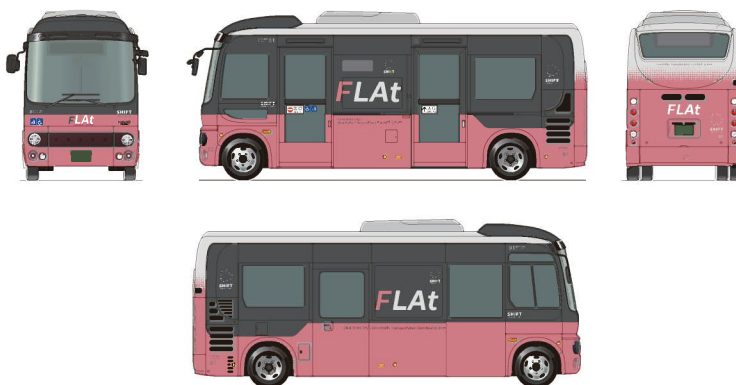

3色×デザイン案①

<白+黒+イメージカラーの3色構成>

シンボル性・親しみやすさ・洗練さを表現したデザイン

①

A. シャインイエロー

②

B. サニーイエロー

③

C. サンライズレッド

3色×デザイン案②

<イメージカラー＋黒（割合大）の2色構成>

新たな交通システムに相応しい新しい印象を与え、
つい乗ってみたいくなるようなデザイン

④

A. シャインイエロー

⑤

B. サニーイエロー

⑥

C. サンライズレッド

3色×デザイン案③

<イメージカラー（割合大）+黒の2色構成>

縦横無尽につながり、
利便性を向上させる支線の役割を表現したデザイン

⑦

A. シャインイエロー

⑧