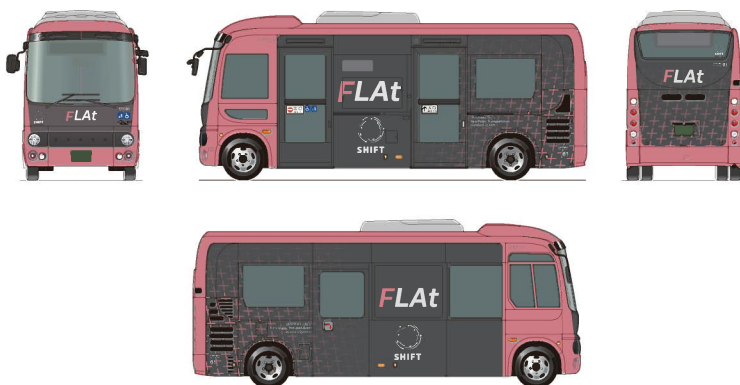

3色×デザイン案①

<白+黒+イメージカラーの3色構成>

シンボル性・親しみやすさ・洗練さを表現したデザイン

①

A. シャインイエロー

②

B. サニーイエロー

③

C. サンライズレッド

3色×デザイン案②

<イメージカラー＋黒（割合大）の2色構成>

新たな交通システムに相応しい新しい印象を与え、
つい乗ってみたいくなるようなデザイン

④

A. シャインイエロー

⑤

B. サニーイエロー

⑥

C. サンライズレッド

3色×デザイン案③

<イメージカラー（割合大）+黒の2色構成>

縦横無尽につながり、
利便性を向上させる支線の役割を表現したデザイン

⑦

A. シャインイエロー

⑧