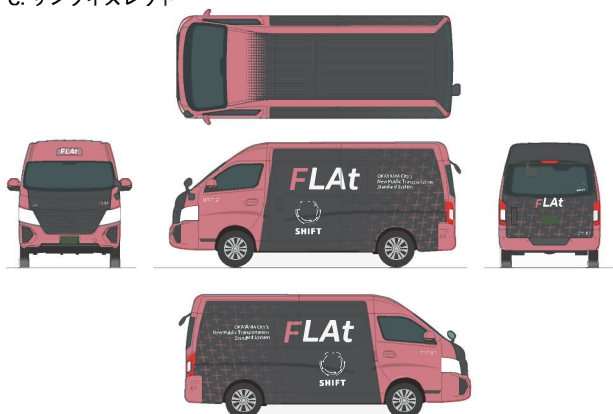

3色×デザイン案①

<白+黒+イメージカラーの3色構成>

シンボル性・親しみやすさ・洗練さを表現したデザイン

①

A. シャインイエロー

②

B. サニーイエロー

③

C. サンライズレッド

3色×デザイン案②

<イメージカラー＋黒（割合大）の2色構成>

新たな交通システムに相応しい新しい印象を与え、
つい乗ってみたいくなるようなデザイン

④

A. シャインイエロー

⑤

B. サニーイエロー

⑥

C. サンライズレッド

3色×デザイン案③

<イメージカラー（割合大）+黒の2色構成>

縦横無尽につながり、
利便性を向上させる支線の役割を表現したデザイン

⑦

A. シャインイエロー

⑧