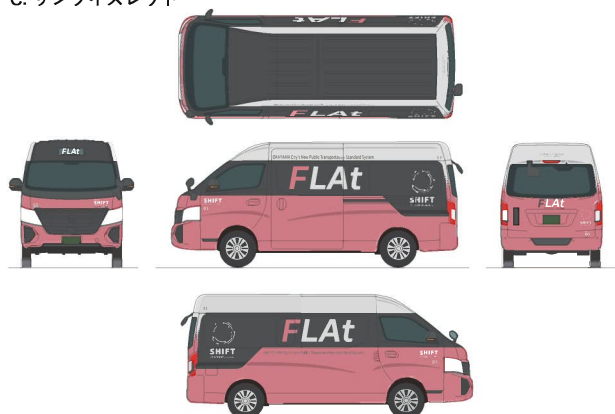

3色×デザイン案①

<白+黒+イメージカラーの3色構成>

シンボル性・親しみやすさ・洗練さを表現したデザイン

①

A. シャインイエロー

②

B. サニーイエロー

③

C. サンライズレッド

3色×デザイン案②

<イメージカラー＋黒（割合大）の2色構成>

新たな交通システムに相応しい新しい印象を与え、
つい乗ってみたいくなるようなデザイン

④

A. シャインイエロー

⑤

B. サニーイエロー

⑥

C. サンライズレッド

3色×デザイン案③

<イメージカラー（割合大）+黒の2色構成>

縦横無尽につながり、
利便性を向上させる支線の役割を表現したデザイン

⑦

A. シャインイエロー

⑧