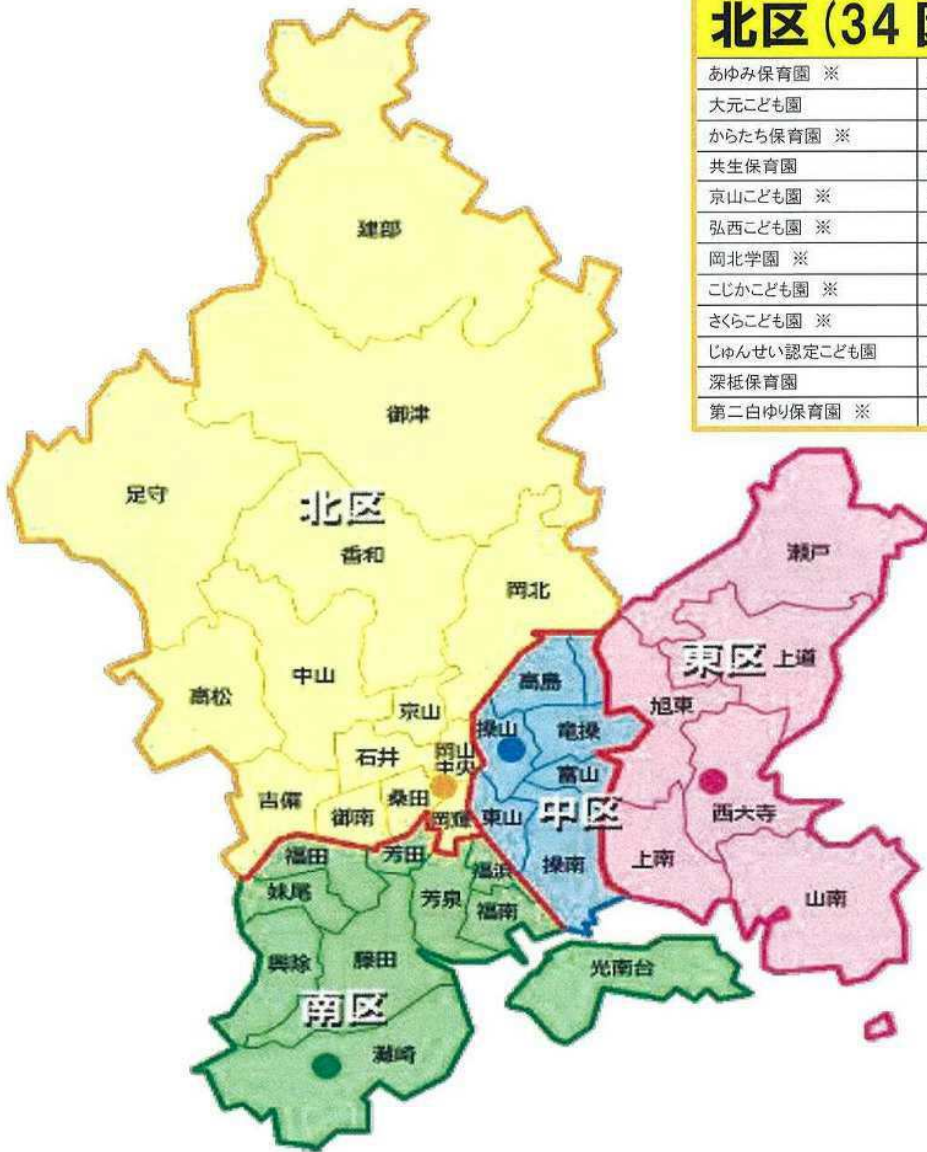

岡山市私立認可保育園・認定こども園

就職フェス2026

あなたと子どもの
夢がふくらむ

2026年
6月27日(土)

サニーちゃん

対象 保育園・認定こども園での就職を検討されている方

対象職種 保育士 保育教諭 看護師 栄養士 調理師 保育補助

時間 10:45～16:00(受付は10:30～)
☆最終受付時間15:45まで

場所 イオンモール岡山5階 おかやま未来ホール

参加料 無料

◁ 昨年の就職フェスの様子です。
ぜひ、ご覧ください

◁ 自然災害等、中止と判断した場合は
サニーちゃんねるで、お知らせします。

岡山市内の私立認可保育園と認定こども園が集まり、それぞれの
ブースで園の特色や子どもたちの様子をわかりやすく説明します。

【主催】 岡山市私立認可保育園・認定こども園園長会、岡山市
【後援】 岡山県、岡山市保育協議会

岡山市私立認可保育園・認定こども園 園長会 就職フェス 2026

参加園名簿 (80 園)

北区 (34 園)

あゆみ保育園 ※	第二すみれ保育園 ※	牧石保育園
大元こども園	第二宝島保育園	馬屋下まんまるこども園 ※
からたち保育園 ※	第四ひかり保育園	みかど貴ッズ保育園 ※
共生保育園	宝島保育園	御南認定こども園 ※
京山こども園 ※	橘今保育園 ※	御南まんまるこども園 ※
弘西こども園 ※	たちばな上中野保育園	みのりの木保育園 ※
岡北学園 ※	富田保育園 ※	もみの木こども園
こじかこども園 ※	なかよし保育園	弓之町保育園
さくらこども園 ※	ならの木こども園 ※	蓮昌寺こども園 ※
じゅんせい認定こども園	ふたばこども園 ※	若草幼児舎 ※
深砥保育園	ポエム保育園おかやま	
第二白ゆり保育園 ※	ポエムこども園ひらつ	

中区 (16 園)

旭川こども園
朝日保育園
岡山協立保育園 ※
岡山博愛会認定こども園 ※
柿の木こども園 ※
グリーン長利こども園 ※
こども園 城東チャイルドセンター
白菊保育園 ※
操南保育園 ※
高島第一保育園 ※
竜之口こども園 ※
竜之口わかばこども園 ※
とみやまこども園 ※
なのはなこども園
原尾島こども園 ※
ゆりかごこども園 ※

南区 (15 園)

うらやす白鳩保育園	ちどり保育園
おおふくこども園 ※	当新田ちとせ保育園 ※
かわい保育園	ひばり保育園
紅陽台ちどり保育園	福田こども園 ※
さつき保育園 ※	箕島保育園 ※
白鳩保育園	みどり町保育園
しろばら保育園	幼保連携型認定こども園 妹尾保育園 ※
第二福田保育園 ※	